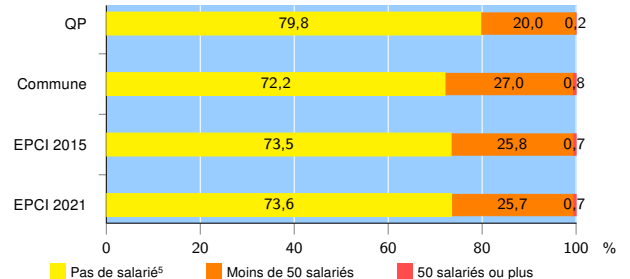

Activité des établissements de service

Source : Insee, Répertoire des entreprises et des établissements⁴ (Sirene) au 31/12/2019

Démographie d'établissements

	QP	Commune	EPCI 2015	EPCI 2021
Créations et transferts d'établissements	286	2 440	4 223	4 308
Part des transferts (%)	9,4	19,2	19,6	19,5
Part des créations (%)	90,6	80,8	80,4	80,5
Part de micro-entrepreneurs parmi les créations d'établissements (%)	72,6	61,3	62,5	62,4
Taux de créations et transferts (%)	30,1	19,5	19,1	19,1

Source : Insee, Répertoire des entreprises et des établissements⁴ (Sirene) en 2020

Taille des établissements

Source : Insee, Répertoire des entreprises et des établissements⁴ (Sirene) au 31/12/2019

¹ : À l'exception des automobiles et des motocycles