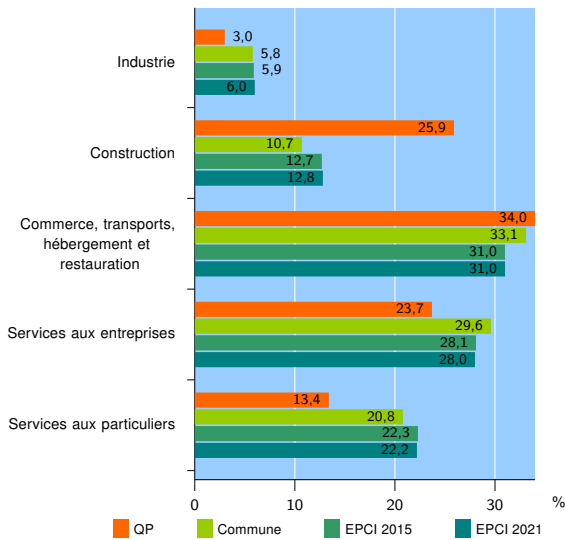

Tissu économique

Zone étudiée

QP Monclar Champfleury Rocade Sud Barbière Croix Des Oiseaux (QP084002)

Zones de comparaison

Commune 2021 : Avignon

EPCI 2015 : CA du Grand Avignon (Coga)

EPCI 2021 : CA du Grand Avignon (COGA)

Activité des établissements

	QP	Commune	EPCI 2015	EPCI 2021
Nombre d'établissements	949	12 537	22 080	22 508
Industrie	28	723	1 309	1 344
Construction	246	1 339	2 800	2 880
Commerce, transports, hébergement et restauration	323	4 154	6 841	6 973
Dont : commerce de gros¹	30	556	1 088	1 116
commerce de détail¹	150	1 806	2 929	2 977
Services aux entreprises	225	3 707	6 214	6 301
Services aux particuliers	127	2 614	4 916	5 010
Dont : enseignement, santé et action sociale	95	1 740	3 123	3 174

Source : Insee, Répertoire des entreprises et des établissements⁴ (Sirene) au 31/12/2019

Activité des établissements

Source : Insee, Répertoire des entreprises et des établissements⁴ (Sirene) au 31/12/2019