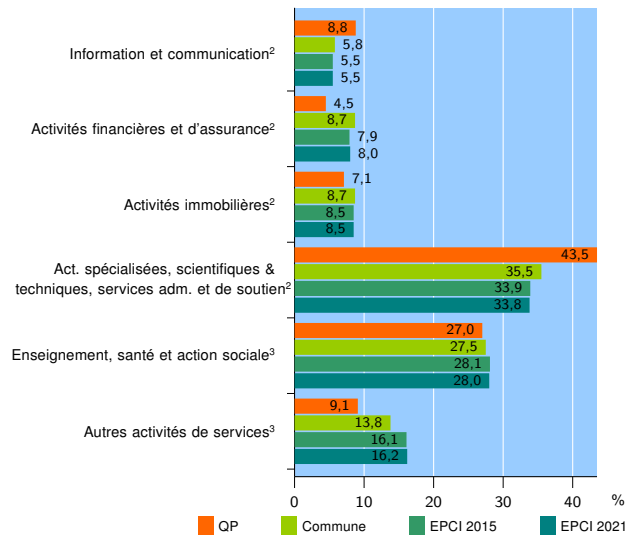

Activité des établissements de service

Source : Insee, Répertoire des entreprises et des établissements⁴ (Sirene) au 31/12/2019

Démographie d'établissements

	QP	Commune	EPCI 2015	EPCI 2021
Créations et transferts d'établissements	286	2 440	4 223	4 308
Part des transferts (%)	9,4	19,2	19,6	19,5
Part des créations (%)	90,6	80,8	80,4	80,5
Part de micro-entrepreneurs parmi les créations d'établissements (%)	72,6	61,3	62,5	62,4
Taux de créations et transferts (%)	30,1	19,5	19,1	19,1

Source : Insee, Répertoire des entreprises et des établissements⁴ (Sirene) en 2020