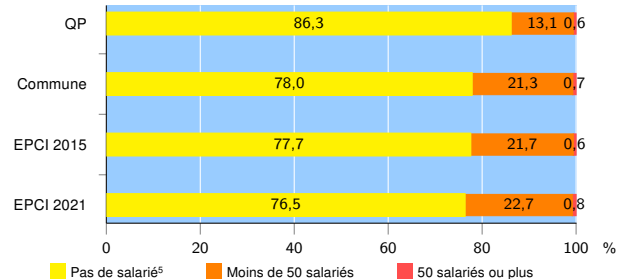

Activité des établissements de service

Source : Insee, Répertoire des entreprises et des établissements⁴ (Sirene) au 31/12/2019

Démographie d'établissements

	QP	Commune	EPCI 2015	EPCI 2021
Créations et transferts d'établissements	45	20 753	24 765	42 521
Part des transferts (%)	0,0	17,4	17,8	18,9
Part des créations (%)	100,0	82,6	82,2	81,1
Part de micro-entrepreneurs parmi les créations d'établissements (%)	77,8	61,8	61,4	60,7
Taux de créations et transferts (%)	26,8	21,9	21,3	20,3

Source : Insee, Répertoire des entreprises et des établissements⁴ (Sirene) en 2020

Taille des établissements

Source : Insee, Répertoire des entreprises et des établissements⁴ (Sirene) au 31/12/2019

¹ : À l'exception des automobiles et des motocycles