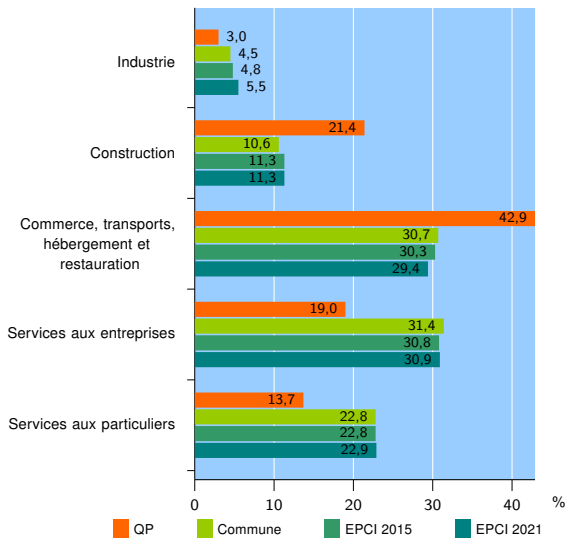

Tissu économique

Zone étudiée

QP Consolat Ruisseau Mirabeau (QP013052)

Zones de comparaison

Commune 2021 : Marseille

EPCI 2015 : CU de Marseille Provence Métropole (Mpm)

EPCI 2021 : Métropole d'Aix-Marseille-Provence

Activité des établissements

	QP	Commune	EPCI 2015	EPCI 2021
Nombre d'établissements	168	94 647	116 395	209 859
Industrie	5	4 301	5 638	11 536
Construction	36	10 041	13 110	23 760
Commerce, transports, hébergement et restauration	72	29 024	35 275	61 699
Dont : commerce de gros¹	9	4 770	5 852	10 611
commerce de détail¹	23	11 401	13 715	24 662
Services aux entreprises	32	29 748	35 819	64 861
Services aux particuliers	23	21 533	26 553	48 003
Dont : enseignement, santé et action sociale	16	15 565	18 870	33 070

Source : Insee, Répertoire des entreprises et des établissements⁴ (Sirene) au 31/12/2019

Activité des établissements

Source : Insee, Répertoire des entreprises et des établissements⁴ (Sirene) au 31/12/2019