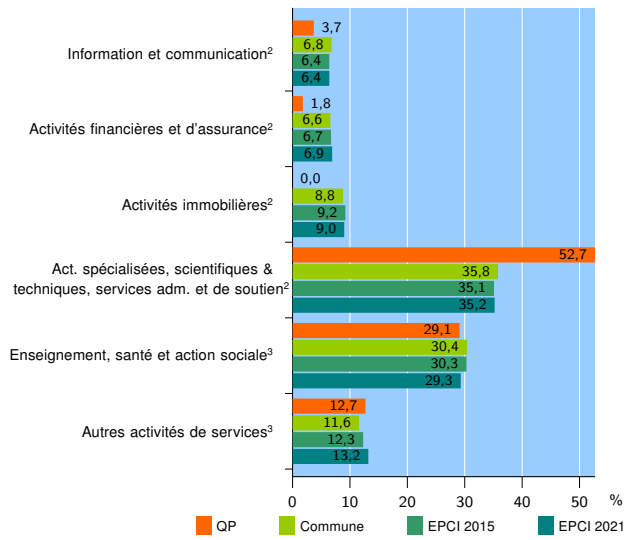

Activité des établissements de service

Source : Insee, Répertoire des entreprises et des établissements⁴ (Sirene) au 31/12/2019

Démographie d'établissements

	QP	Commune	EPCI 2015	EPCI 2021
Créations et transferts d'établissements	45	20 753	24 765	42 521
Part des transferts (%)	0,0	17,4	17,8	18,9
Part des créations (%)	100,0	82,6	82,2	81,1
Part de micro-entrepreneurs parmi les créations d'établissements (%)	77,8	61,8	61,4	60,7
Taux de créations et transferts (%)	26,8	21,9	21,3	20,3

Source : Insee, Répertoire des entreprises et des établissements⁴ (Sirene) en 2020