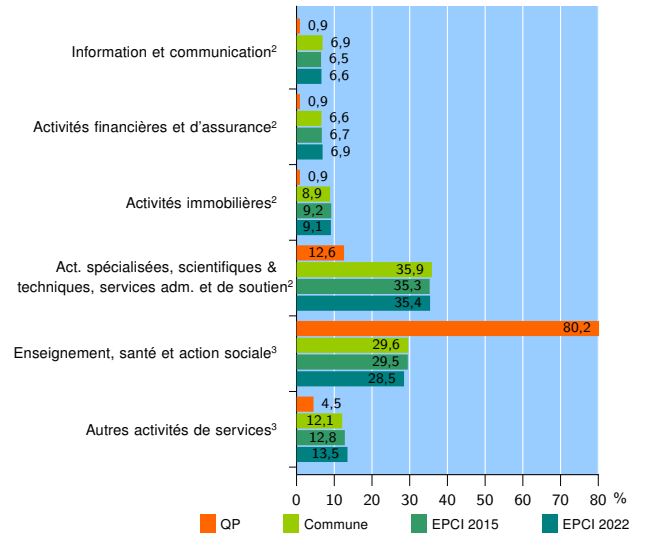

Activité des établissements de service

Source : Insee, Répertoire des entreprises et des établissements⁴ (Sirene) au 31/12/2020

Démographie d'établissements

	QP	Commune	EPCI 2015	EPCI 2022
Créations et transferts d'établissements	63	27 564	32 792	53 777
Part des transferts (%)	6,3	15,2	15,6	16,8
Part des créations (%)	93,7	84,8	84,4	83,2
Part de micro-entrepreneurs parmi les créations d'établissements (%)	69,5	65,4	64,2	62,1
Taux de créations et transferts (%)	31,2	27,0	26,2	24,0

Source : Insee, Répertoire des entreprises et des établissements⁴ (Sirene) en 2021