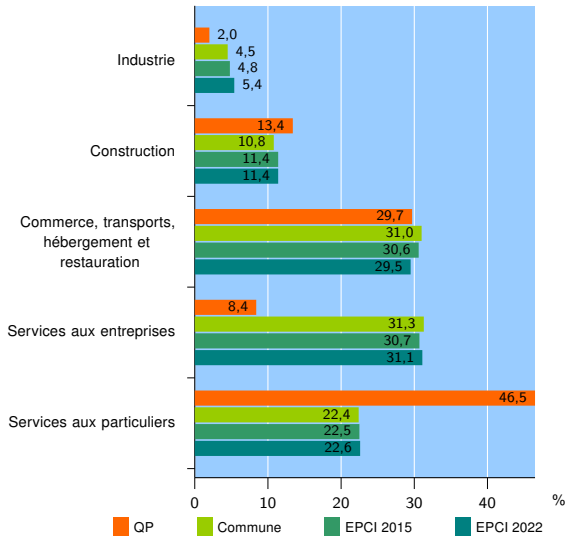

Tissu économique

Zone étudiée

QP La Simiane La Paternelle (QP013048)

Zones de comparaison

Commune 2022 : Marseille

EPCI 2015 : CU de Marseille Provence Métropole (Mpm)

EPCI 2022 : Métropole d'Aix-Marseille-Provence

Activité des établissements

	QP	Commune	EPCI 2015	EPCI 2022
Nombre d'établissements	202	102 039	125 109	224 528
Industrie	4	4 581	5 972	12 225
Construction	27	10 971	14 238	25 528
Commerce, transports, hébergement et restauration	60	31 643	38 253	66 242
Dont : commerce de gros¹	9	5 150	6 325	11 391
commerce de détail¹	11	11 866	14 229	25 521
Services aux entreprises	17	31 982	38 481	69 906
Services aux particuliers	94	22 862	28 165	50 627
Dont : enseignement, santé et action sociale	89	16 219	19 663	34 391

Source : Insee, Répertoire des entreprises et des établissements⁴ (Sirene) au 31/12/2020

Activité des établissements

Source : Insee, Répertoire des entreprises et des établissements⁴ (Sirene) au 31/12/2020