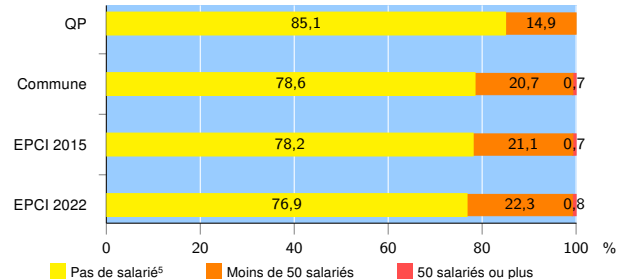

Activité des établissements de service

Source : Insee, Répertoire des entreprises et des établissements⁴ (Sirene) au 31/12/2020

Démographie d'établissements

	QP	Commune	EPCI 2015	EPCI 2022
Créations et transferts d'établissements	63	27 564	32 792	53 777
Part des transferts (%)	6,3	15,2	15,6	16,8
Part des créations (%)	93,7	84,8	84,4	83,2
Part de micro-entrepreneurs parmi les créations d'établissements (%)	69,5	65,4	64,2	62,1
Taux de créations et transferts (%)	31,2	27,0	26,2	24,0

Source : Insee, Répertoire des entreprises et des établissements⁴ (Sirene) en 2021

Taille des établissements

Source : Insee, Répertoire des entreprises et des établissements⁴ (Sirene) au 31/12/2020

¹ : À l'exception des automobiles et des motocycles