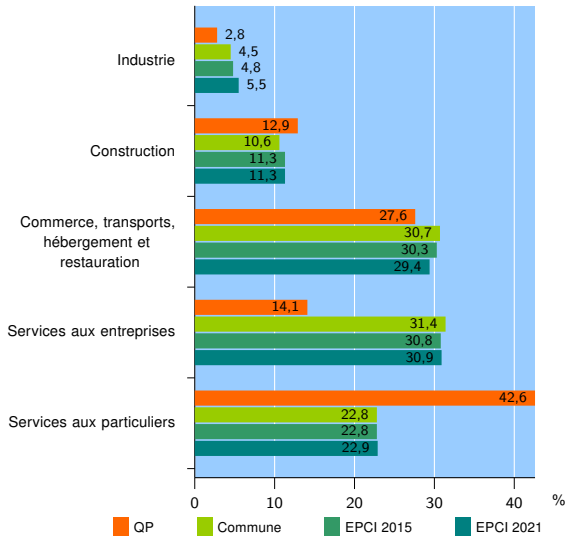

Tissu économique

Zone étudiée

QP Malpassé Corot (QP013042)

Zones de comparaison

Commune 2021 : Marseille

EPCI 2015 : CU de Marseille Provence Métropole (Mpm)

EPCI 2021 : Métropole d'Aix-Marseille-Provence

Activité des établissements

	QP	Commune	EPCI 2015	EPCI 2021
Nombre d'établissements	326	94 647	116 395	209 859
Industrie	9	4 301	5 638	11 536
Construction	42	10 041	13 110	23 760
Commerce, transports, hébergement et restauration	90	29 024	35 275	61 699
Dont : commerce de gros¹	8	4 770	5 852	10 611
commerce de détail¹	46	11 401	13 715	24 662
Services aux entreprises	46	29 748	35 819	64 861
Services aux particuliers	139	21 533	26 553	48 003
Dont : enseignement, santé et action sociale	128	15 565	18 870	33 070

Source : Insee, Répertoire des entreprises et des établissements⁴ (Sirene) au 31/12/2019

Activité des établissements

Source : Insee, Répertoire des entreprises et des établissements⁴ (Sirene) au 31/12/2019