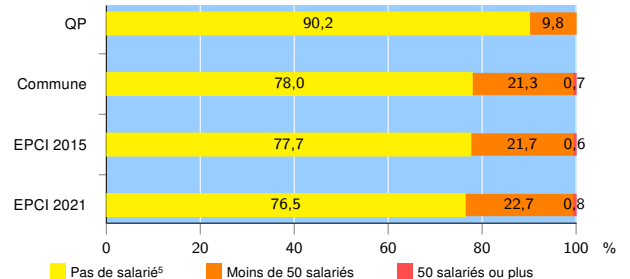

Activité des établissements de service

Source : Insee, Répertoire des entreprises et des établissements⁴ (Sirene) au 31/12/2019

Démographie d'établissements

	QP	Commune	EPCI 2015	EPCI 2021
Créations et transferts d'établissements	111	20 753	24 765	42 521
Part des transferts (%)	4,5	17,4	17,8	18,9
Part des créations (%)	95,5	82,6	82,2	81,1
Part de micro-entrepreneurs parmi les créations d'établissements (%)	79,2	61,8	61,4	60,7
Taux de créations et transferts (%)	34,0	21,9	21,3	20,3

Source : Insee, Répertoire des entreprises et des établissements⁴ (Sirene) en 2020

Taille des établissements

Source : Insee, Répertoire des entreprises et des établissements⁴ (Sirene) au 31/12/2019

¹ : À l'exception des automobiles et des motocycles