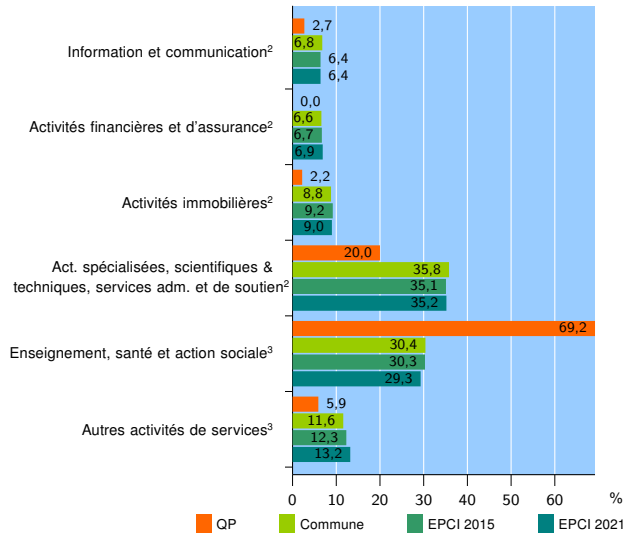

Activité des établissements de service

Source : Insee, Répertoire des entreprises et des établissements⁴ (Sirene) au 31/12/2019

Démographie d'établissements

	QP	Commune	EPCI 2015	EPCI 2021
Créations et transferts d'établissements	111	20 753	24 765	42 521
Part des transferts (%)	4,5	17,4	17,8	18,9
Part des créations (%)	95,5	82,6	82,2	81,1
Part de micro-entrepreneurs parmi les créations d'établissements (%)	79,2	61,8	61,4	60,7
Taux de créations et transferts (%)	34,0	21,9	21,3	20,3

Source : Insee, Répertoire des entreprises et des établissements⁴ (Sirene) en 2020