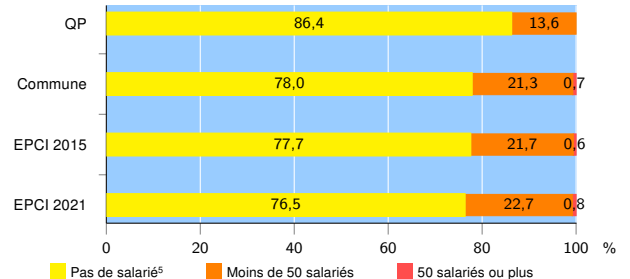

Activité des établissements de service

Source : Insee, Répertoire des entreprises et des établissements⁴ (Sirene) au 31/12/2019

Démographie d'établissements

	QP	Commune	EPCI 2015	EPCI 2021
Créations et transferts d'établissements	25	20 753	24 765	42 521
Part des transferts (%)	12,0	17,4	17,8	18,9
Part des créations (%)	88,0	82,6	82,2	81,1
Part de micro-entrepreneurs parmi les créations d'établissements (%)	90,9	61,8	61,4	60,7
Taux de créations et transferts (%)	56,8	21,9	21,3	20,3

Source : Insee, Répertoire des entreprises et des établissements⁴ (Sirene) en 2020

Taille des établissements

Source : Insee, Répertoire des entreprises et des établissements⁴ (Sirene) au 31/12/2019

¹ : À l'exception des automobiles et des motocycles