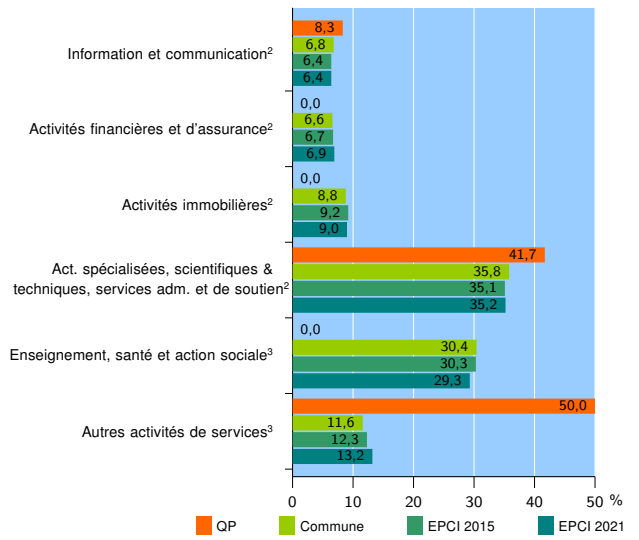

Activité des établissements de service

Source : Insee, Répertoire des entreprises et des établissements⁴ (Sirene) au 31/12/2019

Démographie d'établissements

	QP	Commune	EPCI 2015	EPCI 2021
Créations et transferts d'établissements	25	20 753	24 765	42 521
Part des transferts (%)	12,0	17,4	17,8	18,9
Part des créations (%)	88,0	82,6	82,2	81,1
Part de micro-entrepreneurs parmi les créations d'établissements (%)	90,9	61,8	61,4	60,7
Taux de créations et transferts (%)	56,8	21,9	21,3	20,3

Source : Insee, Répertoire des entreprises et des établissements⁴ (Sirene) en 2020