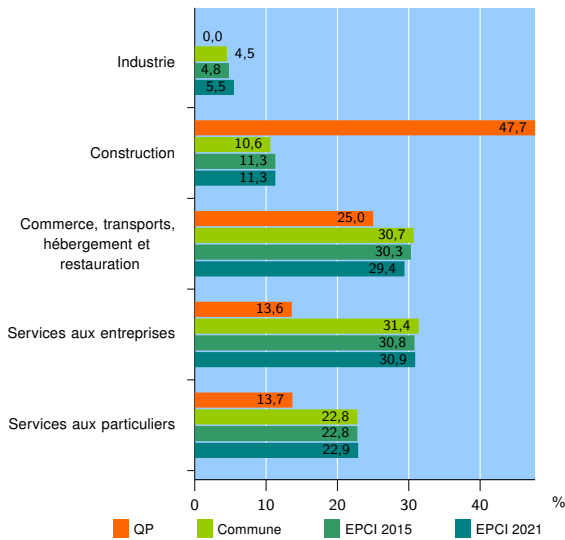

Tissu économique

Zone étudiée

QP Valbarelle Néréides Bosquet (QP013040)

Zones de comparaison

Commune 2021 : Marseille

EPCI 2015 : CU de Marseille Provence Métropole (Mpm)

EPCI 2021 : Métropole d'Aix-Marseille-Provence

Activité des établissements

	QP	Commune	EPCI 2015	EPCI 2021
Nombre d'établissements	44	94 647	116 395	209 859
Industrie	0	4 301	5 638	11 536
Construction	21	10 041	13 110	23 760
Commerce, transports, hébergement et restauration	11	29 024	35 275	61 699
Dont : commerce de gros¹	1	4 770	5 852	10 611
commerce de détail¹	3	11 401	13 715	24 662
Services aux entreprises	6	29 748	35 819	64 861
Services aux particuliers	6	21 533	26 553	48 003
Dont : enseignement, santé et action sociale	0	15 565	18 870	33 070

Source : Insee, Répertoire des entreprises et des établissements⁴ (Sirene) au 31/12/2019

Activité des établissements

Source : Insee, Répertoire des entreprises et des établissements⁴ (Sirene) au 31/12/2019