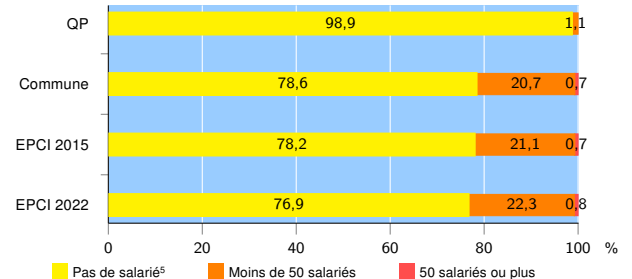

Activité des établissements de service

Source : Insee, Répertoire des entreprises et des établissements⁴ (Sirene) au 31/12/2020

Démographie d'établissements

	QP	Commune	EPCI 2015	EPCI 2022
Créations et transferts d'établissements	49	27 564	32 792	53 777
Part des transferts (%)	2,0	15,2	15,6	16,8
Part des créations (%)	98,0	84,8	84,4	83,2
Part de micro-entrepreneurs parmi les créations d'établissements (%)	95,8	65,4	64,2	62,1
Taux de créations et transferts (%)	53,8	27,0	26,2	24,0

Source : Insee, Répertoire des entreprises et des établissements⁴ (Sirene) en 2021

Taille des établissements

Source : Insee, Répertoire des entreprises et des établissements⁴ (Sirene) au 31/12/2020

¹ : À l'exception des automobiles et des motocycles