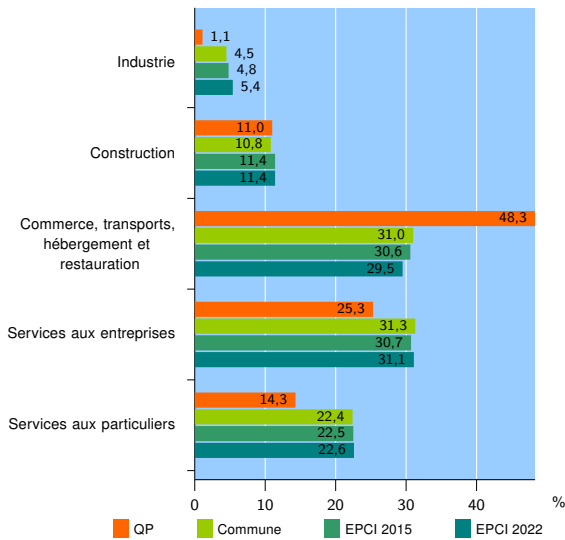

Tissu économique

Zone étudiée

QP La Cayolle (QP013034)

Zones de comparaison

Commune 2022 : Marseille

EPCI 2015 : CU de Marseille Provence Métropole (Mpm)

EPCI 2022 : Métropole d'Aix-Marseille-Provence

Activité des établissements

	QP	Commune	EPCI 2015	EPCI 2022
Nombre d'établissements	91	102 039	125 109	224 528
Industrie	1	4 581	5 972	12 225
Construction	10	10 971	14 238	25 528
Commerce, transports, hébergement et restauration	44	31 643	38 253	66 242
Dont : commerce de gros¹	2	5 150	6 325	11 391
commerce de détail¹	17	11 866	14 229	25 521
Services aux entreprises	23	31 982	38 481	69 906
Services aux particuliers	13	22 862	28 165	50 627
Dont : enseignement, santé et action sociale	9	16 219	19 663	34 391

Source : Insee, Répertoire des entreprises et des établissements⁴ (Sirene) au 31/12/2020

Activité des établissements

Source : Insee, Répertoire des entreprises et des établissements⁴ (Sirene) au 31/12/2020