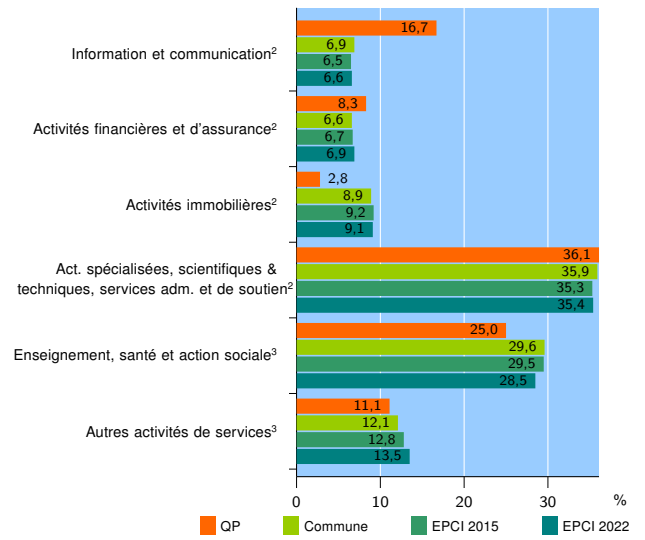

Activité des établissements de service

Source : Insee, Répertoire des entreprises et des établissements⁴ (Sirene) au 31/12/2020

Démographie d'établissements

	QP	Commune	EPCI 2015	EPCI 2022
Créations et transferts d'établissements	49	27 564	32 792	53 777
Part des transferts (%)	2,0	15,2	15,6	16,8
Part des créations (%)	98,0	84,8	84,4	83,2
Part de micro-entrepreneurs parmi les créations d'établissements (%)	95,8	65,4	64,2	62,1
Taux de créations et transferts (%)	53,8	27,0	26,2	24,0

Source : Insee, Répertoire des entreprises et des établissements⁴ (Sirene) en 2021