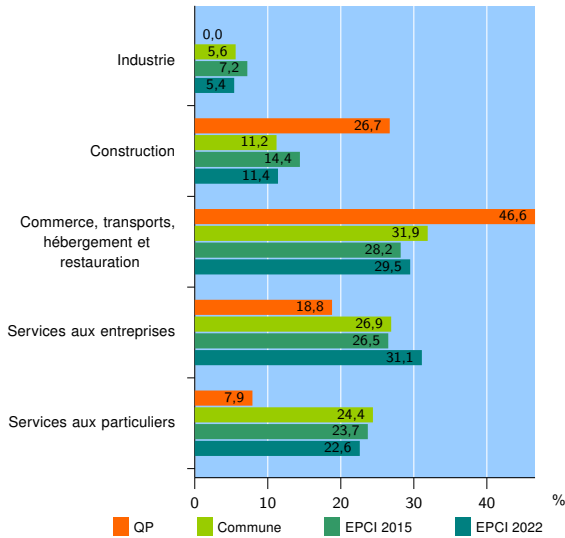

Tissu économique

Zone étudiée

QP Les Canourgues (QP013029)

Zones de comparaison

Commune 2022 : Salon-de-Provence

EPCI 2015 : CA Salon Etang de Berre Durance (Agglopoles Provence)

EPCI 2022 : Métropole d'Aix-Marseille-Provence

Activité des établissements

	QP	Commune	EPCI 2015	EPCI 2022
Nombre d'établissements	101	4 907	14 752	224 528
Industrie	0	277	1 064	12 225
Construction	27	548	2 128	25 528
Commerce, transports, hébergement et restauration	47	1 563	4 156	66 242
Dont : commerce de gros¹	4	233	717	11 391
commerce de détail¹	23	718	1 685	25 521
Services aux entreprises	19	1 322	3 905	69 906
Services aux particuliers	8	1 197	3 499	50 627
Dont : enseignement, santé et action sociale	3	781	2 210	34 391

Source : Insee, Répertoire des entreprises et des établissements⁴ (Sirene) au 31/12/2020

Activité des établissements

Source : Insee, Répertoire des entreprises et des établissements⁴ (Sirene) au 31/12/2020