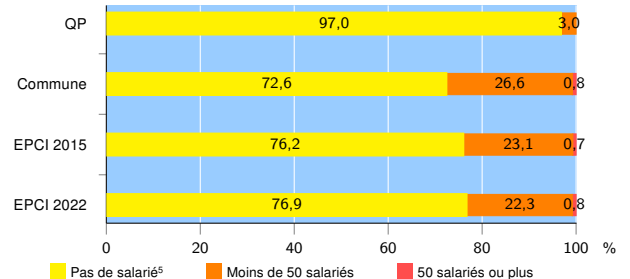

Activité des établissements de service

Source : Insee, Répertoire des entreprises et des établissements⁴ (Sirene) au 31/12/2020

Démographie d'établissements

	QP	Commune	EPCI 2015	EPCI 2022
Créations et transferts d'établissements	48	1 002	3 152	53 777
Part des transferts (%)	0,0	16,0	18,3	16,8
Part des créations (%)	100,0	84,0	81,7	83,2
Part de micro-entrepreneurs parmi les créations d'établissements (%)	97,9	62,2	62,3	62,1
Taux de créations et transferts (%)	47,5	20,4	21,4	24,0

Source : Insee, Répertoire des entreprises et des établissements⁴ (Sirene) en 2021

Taille des établissements

Source : Insee, Répertoire des entreprises et des établissements⁴ (Sirene) au 31/12/2020

¹ : À l'exception des automobiles et des motocycles