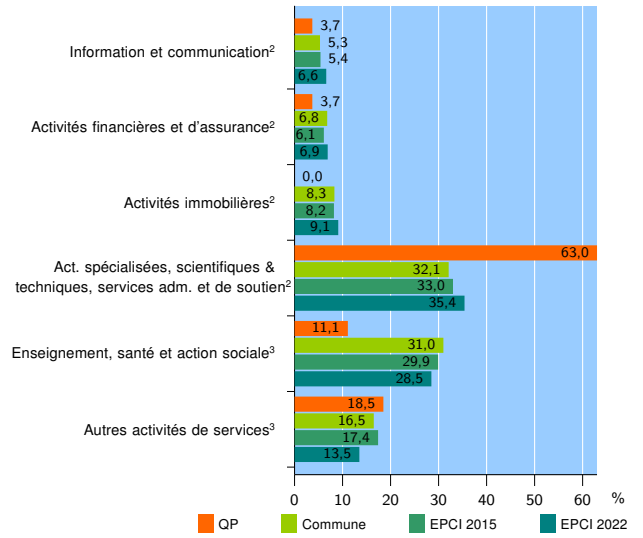

Activité des établissements de service

Source : Insee, Répertoire des entreprises et des établissements⁴ (Sirene) au 31/12/2020

Démographie d'établissements

	QP	Commune	EPCI 2015	EPCI 2022
Créations et transferts d'établissements	48	1 002	3 152	53 777
Part des transferts (%)	0,0	16,0	18,3	16,8
Part des créations (%)	100,0	84,0	81,7	83,2
Part de micro-entrepreneurs parmi les créations d'établissements (%)	97,9	62,2	62,3	62,1
Taux de créations et transferts (%)	47,5	20,4	21,4	24,0

Source : Insee, Répertoire des entreprises et des établissements⁴ (Sirene) en 2021