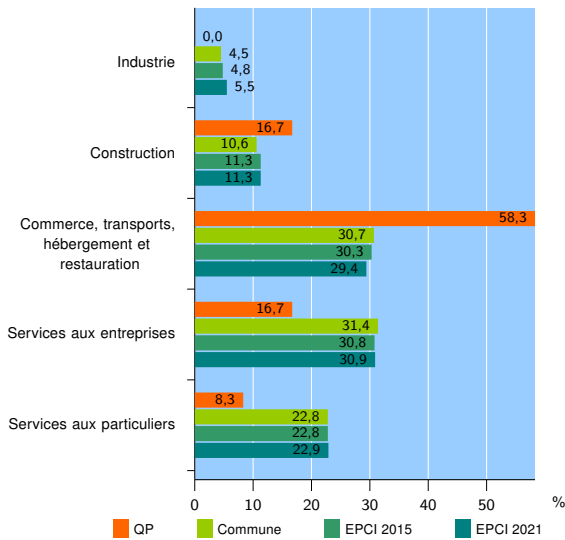

Tissu économique

Zone étudiée

QP Château Saint Loup (QP013008)

Zones de comparaison

Commune 2021 : Marseille

EPCI 2015 : CU de Marseille Provence Métropole (Mpm)

EPCI 2021 : Métropole d'Aix-Marseille-Provence

Activité des établissements

	QP	Commune	EPCI 2015	EPCI 2021
Nombre d'établissements	12	94 647	116 395	209 859
Industrie	0	4 301	5 638	11 536
Construction	2	10 041	13 110	23 760
Commerce, transports, hébergement et restauration	7	29 024	35 275	61 699
Dont : commerce de gros¹	2	4 770	5 852	10 611
commerce de détail¹	2	11 401	13 715	24 662
Services aux entreprises	2	29 748	35 819	64 861
Services aux particuliers	1	21 533	26 553	48 003
Dont : enseignement, santé et action sociale	0	15 565	18 870	33 070

Source : Insee, Répertoire des entreprises et des établissements⁴ (Sirene) au 31/12/2019

Activité des établissements

Source : Insee, Répertoire des entreprises et des établissements⁴ (Sirene) au 31/12/2019