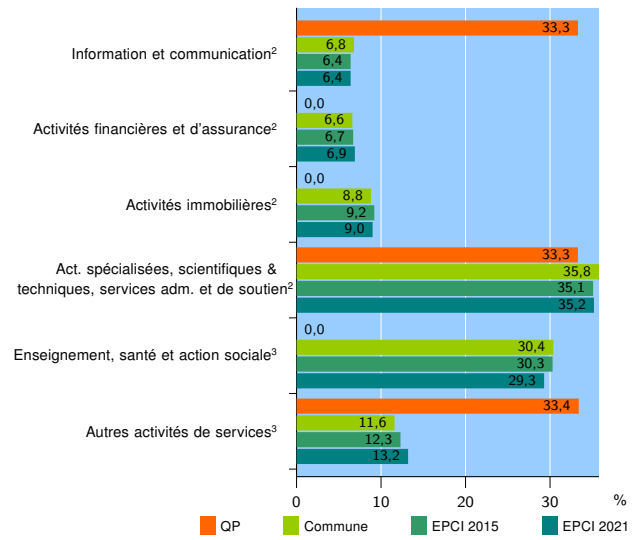

Activité des établissements de service

Source : Insee, Répertoire des entreprises et des établissements⁴ (Sirene) au 31/12/2019

Démographie d'établissements

	QP	Commune	EPCI 2015	EPCI 2021
Créations et transferts d'établissements	9	20 753	24 765	42 521
Part des transferts (%)	0,0	17,4	17,8	18,9
Part des créations (%)	100,0	82,6	82,2	81,1
Part de micro-entrepreneurs parmi les créations d'établissements (%)	100,0	61,8	61,4	60,7
Taux de créations et transferts (%)	75,0	21,9	21,3	20,3

Source : Insee, Répertoire des entreprises et des établissements⁴ (Sirene) en 2020