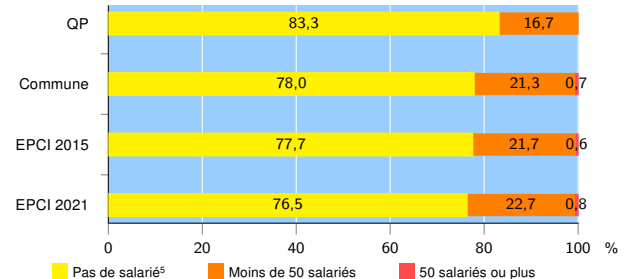

Activité des établissements de service

Source : Insee, Répertoire des entreprises et des établissements⁴ (Sirene) au 31/12/2019

Démographie d'établissements

	QP	Commune	EPCI 2015	EPCI 2021
Créations et transferts d'établissements	9	20 753	24 765	42 521
Part des transferts (%)	0,0	17,4	17,8	18,9
Part des créations (%)	100,0	82,6	82,2	81,1
Part de micro-entrepreneurs parmi les créations d'établissements (%)	100,0	61,8	61,4	60,7
Taux de créations et transferts (%)	75,0	21,9	21,3	20,3

Source : Insee, Répertoire des entreprises et des établissements⁴ (Sirene) en 2020

Taille des établissements

Source : Insee, Répertoire des entreprises et des établissements⁴ (Sirene) au 31/12/2019

¹ : À l'exception des automobiles et des motocycles