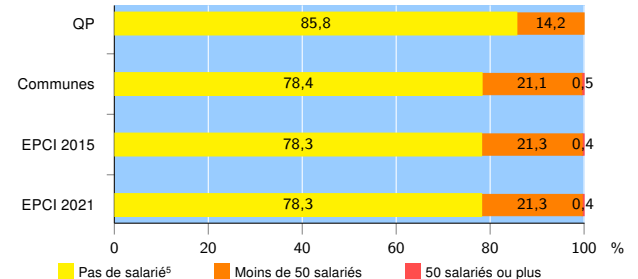

Activité des établissements de service

Source : Insee, Répertoire des entreprises et des établissements⁴ (Sirene) au 31/12/2019

Démographie d'établissements

	QP	Communes	EPCI 2015	EPCI 2021
Créations et transferts d'établissements	133	11 537	15 172	15 172
Part des transferts (%)	8,3	18,5	18,6	18,6
Part des créations (%)	91,7	81,5	81,4	81,4
Part de micro-entrepreneurs parmi les créations d'établissements (%)	83,6	65,6	64,8	64,8
Taux de créations et transferts (%)	48,4	20,1	19,0	19,0

Source : Insee, Répertoire des entreprises et des établissements⁴ (Sirene) en 2020

Taille des établissements

Source : Insee, Répertoire des entreprises et des établissements⁴ (Sirene) au 31/12/2019

¹ : À l'exception des automobiles et des motocycles