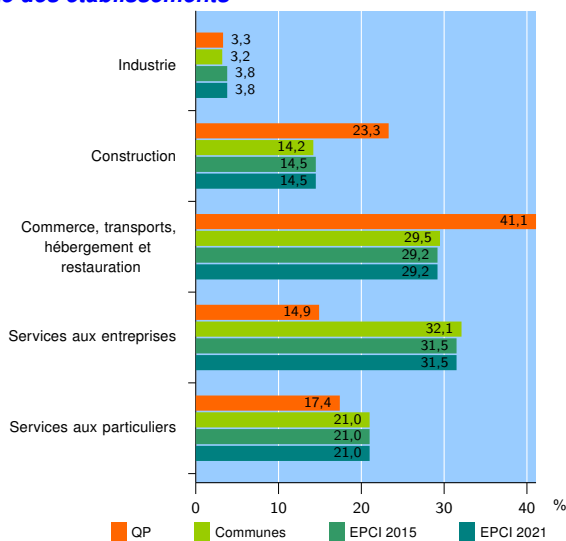

Tissu économique

Zone étudiée

QP Les Moulins - Le Point Du Jour (QP006010)

Zones de comparaison

Communes 2021 : Nice, Saint-Laurent-du-Var

EPCI 2015 : Métropole Nice Côte d'Azur

EPCI 2021 : Métropole Nice Côte d'Azur

Activité des établissements

	QP	Communes	EPCI 2015	EPCI 2021
Nombre d'établissements	275	57 535	79 880	79 880
Industrie	9	1 867	3 024	3 024
Construction	64	8 144	11 571	11 571
Commerce, transports, hébergement et restauration	113	16 978	23 349	23 349
Dont : commerce de gros¹	7	2 771	3 835	3 835
commerce de détail¹	52	6 397	8 630	8 630
Services aux entreprises	41	18 448	25 170	25 170
Services aux particuliers	48	12 098	16 766	16 766
Dont : enseignement, santé et action sociale	28	7 840	10 743	10 743

Source : Insee, Répertoire des entreprises et des établissements⁴ (Sirene) au 31/12/2019

Activité des établissements

Source : Insee, Répertoire des entreprises et des établissements⁴ (Sirene) au 31/12/2019