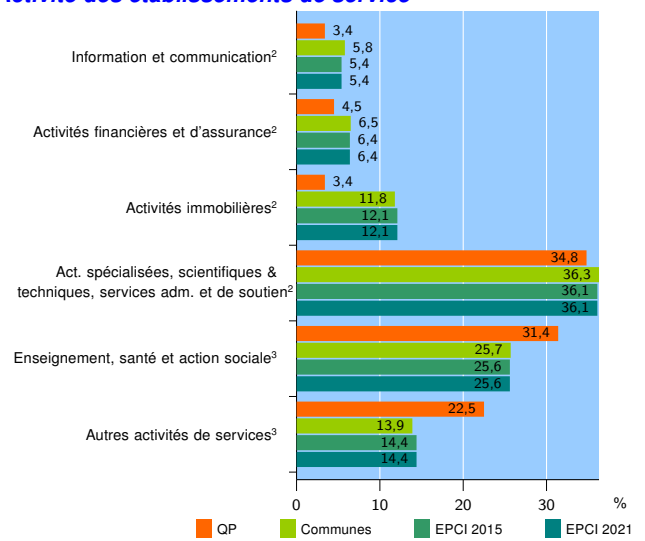

Activité des établissements de service

Source : Insee, Répertoire des entreprises et des établissements⁴ (Sirene) au 31/12/2019

Démographie d'établissements

	QP	Communes	EPCI 2015	EPCI 2021
Créations et transferts d'établissements	133	11 537	15 172	15 172
Part des transferts (%)	8,3	18,5	18,6	18,6
Part des créations (%)	91,7	81,5	81,4	81,4
Part de micro-entrepreneurs parmi les créations d'établissements (%)	83,6	65,6	64,8	64,8
Taux de créations et transferts (%)	48,4	20,1	19,0	19,0

Source : Insee, Répertoire des entreprises et des établissements⁴ (Sirene) en 2020