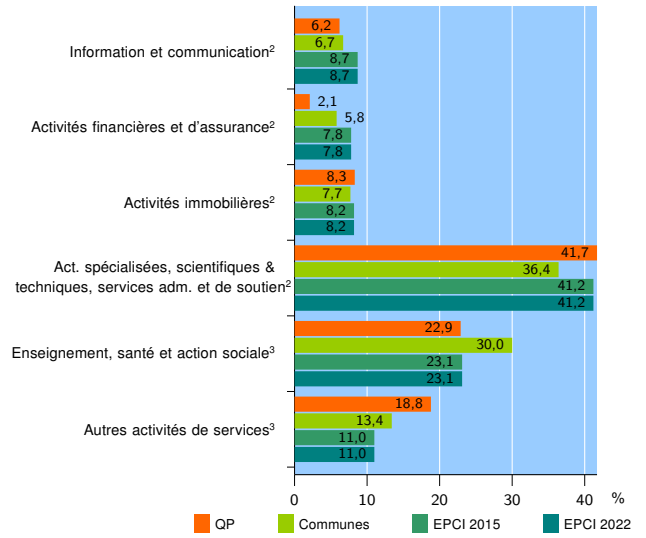

Activité des établissements de service

Source : Insee, Répertoire des entreprises et des établissements⁴ (Sirene) au 31/12/2020

Démographie d'établissements

	QP	Communes	EPCI 2015	EPCI 2022
Créations et transferts d'établissements	44	754	42 537	42 537
Part des transferts (%)	15,9	16,0	20,0	20,0
Part des créations (%)	84,1	84,0	80,0	80,0
Part de micro-entrepreneurs parmi les créations d'établissements (%)	78,4	72,5	61,9	61,9
Taux de créations et transferts (%)	33,3	26,1	25,0	25,0

Source : Insee, Répertoire des entreprises et des établissements⁴ (Sirene) en 2021