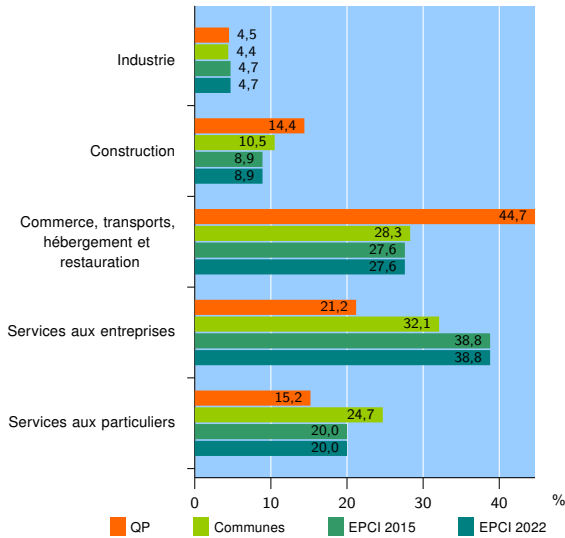

Tissu économique

Zone étudiée

QP La Saulaie (QP069013)

Zones de comparaison

Communes 2022 : La Mulatière, Oullins

EPCI 2015 : Métropole de LYON

EPCI 2022 : Métropole de Lyon

Activité des établissements

	QP	Communes	EPCI 2015	EPCI 2022
Nombre d'établissements	132	2 893	170 465	170 465
Industrie	6	127	8 020	8 020
Construction	19	303	15 137	15 137
Commerce, transports, hébergement et restauration	59	819	47 111	47 111
Dont : commerce de gros¹	1	102	8 069	8 069
commerce de détail¹	18	311	16 320	16 320
Services aux entreprises	28	930	66 092	66 092
Services aux particuliers	20	714	34 105	34 105
Dont : enseignement, santé et action sociale	11	494	23 127	23 127

Source : Insee, Répertoire des entreprises et des établissements⁴ (Sirene) au 31/12/2020

Activité des établissements

Source : Insee, Répertoire des entreprises et des établissements⁴ (Sirene) au 31/12/2020