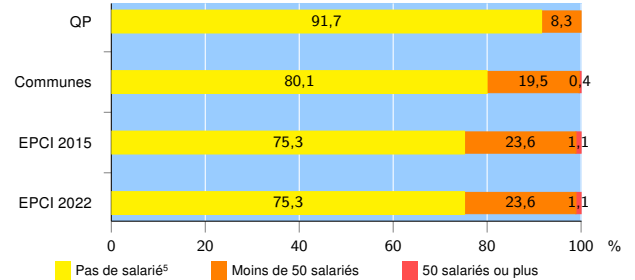

Activité des établissements de service

Source : Insee, Répertoire des entreprises et des établissements⁴ (Sirene) au 31/12/2020

Démographie d'établissements

	QP	Communes	EPCI 2015	EPCI 2022
Créations et transferts d'établissements	44	754	42 537	42 537
Part des transferts (%)	15,9	16,0	20,0	20,0
Part des créations (%)	84,1	84,0	80,0	80,0
Part de micro-entrepreneurs parmi les créations d'établissements (%)	78,4	72,5	61,9	61,9
Taux de créations et transferts (%)	33,3	26,1	25,0	25,0

Source : Insee, Répertoire des entreprises et des établissements⁴ (Sirene) en 2021

Taille des établissements

Source : Insee, Répertoire des entreprises et des établissements⁴ (Sirene) au 31/12/2020

¹ : À l'exception des automobiles et des motocycles