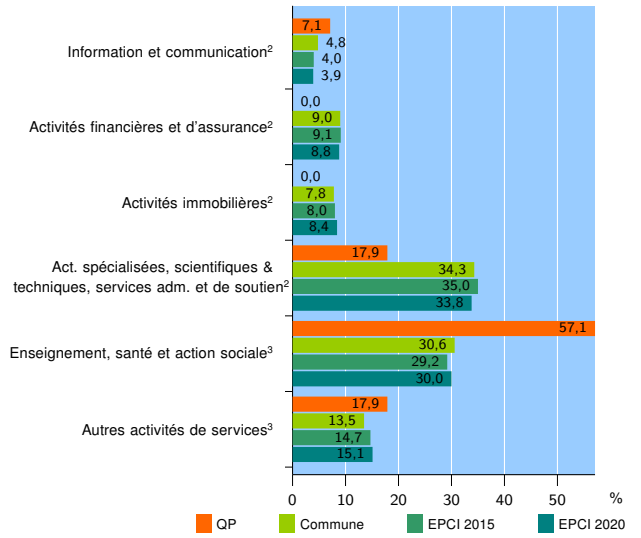

Activité des établissements de service

Source : Insee, Répertoire des entreprises et des établissements⁴ (Sirene) au 31/12/2018

Démographie d'établissements

	QP	Commune	EPCI 2015	EPCI 2020
Créations et transferts d'établissements	24	666	1 305	1 608
Part des transferts (%)	20,8	22,5	22,6	23,3
Part des créations (%)	79,2	77,5	77,4	76,7
Part de micro-entrepreneurs parmi les créations d'établissements (%)	84,2	62,2	63,3	62,1
Taux de créations et transferts (%)	34,8	21,1	20,9	21,2

Source : Insee, Répertoire des entreprises et des établissements⁴ (Sirene) en 2019