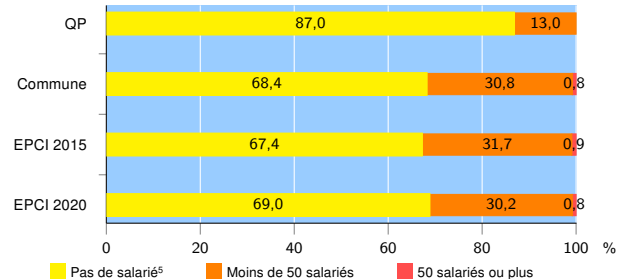

Activité des établissements de service

Source : Insee, Répertoire des entreprises et des établissements⁴ (Sirene) au 31/12/2018

Démographie d'établissements

	QP	Commune	EPCI 2015	EPCI 2020
Créations et transferts d'établissements	24	666	1 305	1 608
Part des transferts (%)	20,8	22,5	22,6	23,3
Part des créations (%)	79,2	77,5	77,4	76,7
Part de micro-entrepreneurs parmi les créations d'établissements (%)	84,2	62,2	63,3	62,1
Taux de créations et transferts (%)	34,8	21,1	20,9	21,2

Source : Insee, Répertoire des entreprises et des établissements⁴ (Sirene) en 2019

Taille des établissements

Source : Insee, Répertoire des entreprises et des établissements⁴ (Sirene) au 31/12/2018

¹ : À l'exception des automobiles et des motocycles