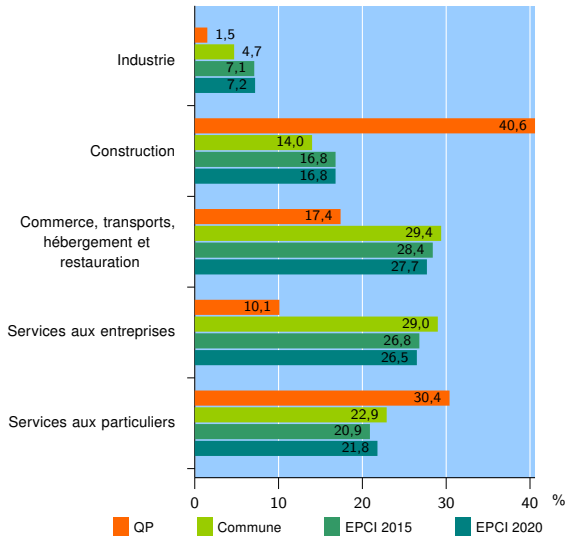

Tissu économique

Zone étudiée

QP Malissol (QP038026)

Zones de comparaison

Commune 2020 : Vienne

EPCI 2015 : CA Viennagglo

EPCI 2020 : CA Vienne Condrieu

Activité des établissements

	QP	Commune	EPCI 2015	EPCI 2020
Nombre d'établissements	69	3 153	6 243	7 592
Industrie	1	148	441	546
Construction	28	442	1 051	1 277
Commerce, transports, hébergement et restauration	12	928	1 771	2 101
Dont : commerce de gros¹	0	117	308	374
commerce de détail¹	7	463	738	844
Services aux entreprises	7	914	1 672	2 014
Services aux particuliers	21	721	1 308	1 654
Dont : enseignement, santé et action sociale	16	500	870	1 100

Source : Insee, Répertoire des entreprises et des établissements⁴ (Sirene) au 31/12/2018

Activité des établissements

Source : Insee, Répertoire des entreprises et des établissements⁴ (Sirene) au 31/12/2018