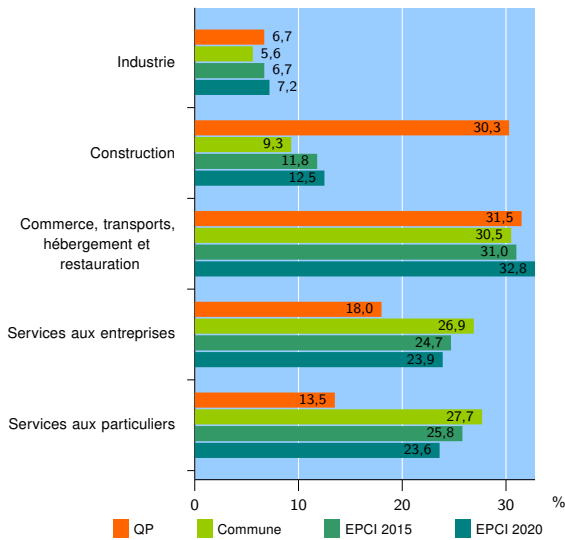

Tissu économique

Zone étudiée

QP Tarbes Nord (QP065002)

Zones de comparaison

Commune 2020 : Tarbes

EPCI 2015 : CA du Grand Tarbes

EPCI 2020 : CA Tarbes-Lourdes-Pyrénées

Activité des établissements

	QP	Commune	EPCI 2015	EPCI 2020
Nombre d'établissements	89	3 915	6 363	10 038
Industrie	6	221	428	720
Construction	27	364	752	1 258
Commerce, transports, hébergement et restauration	28	1 192	1 973	3 291
Dont : commerce de gros¹	1	114	225	333
commerce de détail¹	15	638	1 014	1 578
Services aux entreprises	16	1 052	1 567	2 395
Services aux particuliers	12	1 086	1 643	2 374
Dont : enseignement, santé et action sociale	8	743	1 118	1 553

Source : Insee, Répertoire des entreprises et des établissements⁴ (Sirene) au 31/12/2018

Activité des établissements

Source : Insee, Répertoire des entreprises et des établissements⁴ (Sirene) au 31/12/2018