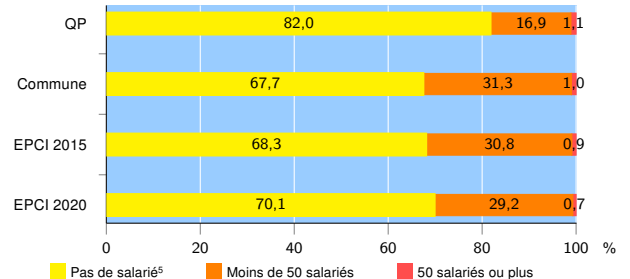

Activité des établissements de service

Source : Insee, Répertoire des entreprises et des établissements⁴ (Sirene) au 31/12/2018

Démographie d'établissements

	QP	Commune	EPCI 2015	EPCI 2020
Créations et transferts d'établissements	27	743	1 190	1 759
Part des transferts (%)	7,4	19,4	20,5	19,3
Part des créations (%)	92,6	80,6	79,5	80,7
Part de micro-entrepreneurs parmi les créations d'établissements (%)	76,0	59,8	59,1	58,2
Taux de créations et transferts (%)	30,3	19,0	18,7	17,5

Source : Insee, Répertoire des entreprises et des établissements⁴ (Sirene) en 2019

Taille des établissements

Source : Insee, Répertoire des entreprises et des établissements⁴ (Sirene) au 31/12/2018

¹ : À l'exception des automobiles et des motocycles