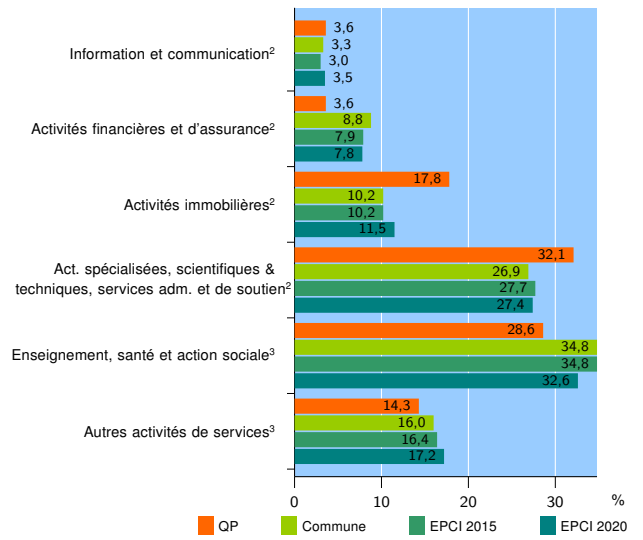

Activité des établissements de service

Source : Insee, Répertoire des entreprises et des établissements⁴ (Sirene) au 31/12/2018

Démographie d'établissements

	QP	Commune	EPCI 2015	EPCI 2020
Créations et transferts d'établissements	27	743	1 190	1 759
Part des transferts (%)	7,4	19,4	20,5	19,3
Part des créations (%)	92,6	80,6	79,5	80,7
Part de micro-entrepreneurs parmi les créations d'établissements (%)	76,0	59,8	59,1	58,2
Taux de créations et transferts (%)	30,3	19,0	18,7	17,5

Source : Insee, Répertoire des entreprises et des établissements⁴ (Sirene) en 2019