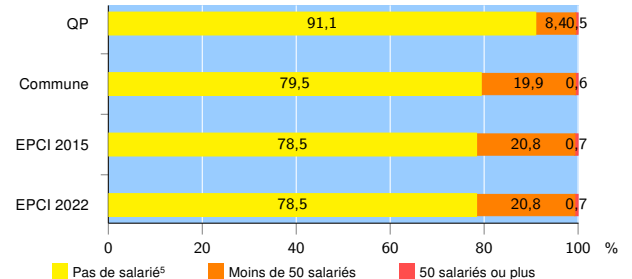

Activité des établissements de service

Source : Insee, Répertoire des entreprises et des établissements⁴ (Sirene) au 31/12/2020

Démographie d'établissements

	QP	Commune	EPCI 2015	EPCI 2022
Créations et transferts d'établissements	56	10 494	16 256	16 256
Part des transferts (%)	8,9	18,8	20,1	20,1
Part des créations (%)	91,1	81,2	79,9	79,9
Part de micro-entrepreneurs parmi les créations d'établissements (%)	76,5	64,7	62,6	62,6
Taux de créations et transferts (%)	31,3	26,2	25,0	25,0

Source : Insee, Répertoire des entreprises et des établissements⁴ (Sirene) en 2021

Taille des établissements

Source : Insee, Répertoire des entreprises et des établissements⁴ (Sirene) au 31/12/2020

¹ : À l'exception des automobiles et des motocycles