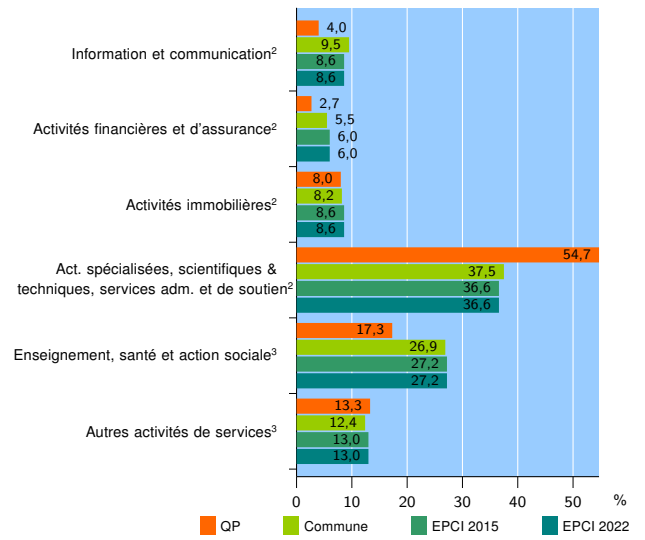

Activité des établissements de service

Source : Insee, Répertoire des entreprises et des établissements⁴ (Sirene) au 31/12/2020

Démographie d'établissements

	QP	Commune	EPCI 2015	EPCI 2022
Créations et transferts d'établissements	56	10 494	16 256	16 256
Part des transferts (%)	8,9	18,8	20,1	20,1
Part des créations (%)	91,1	81,2	79,9	79,9
Part de micro-entrepreneurs parmi les créations d'établissements (%)	76,5	64,7	62,6	62,6
Taux de créations et transferts (%)	31,3	26,2	25,0	25,0

Source : Insee, Répertoire des entreprises et des établissements⁴ (Sirene) en 2021