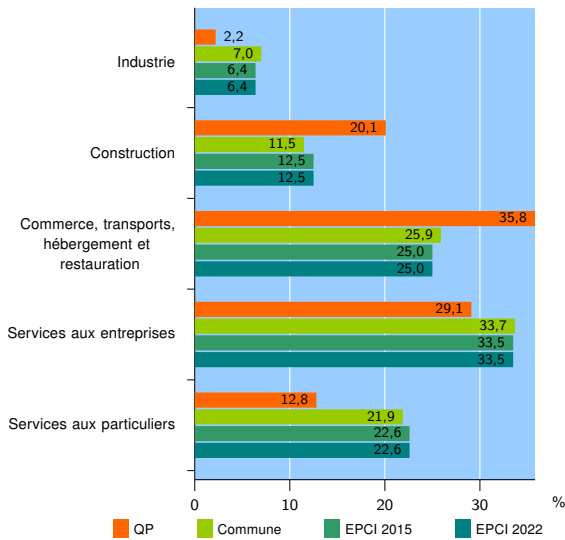

Tissu économique

Zone étudiée

QP Pas Du Loup - Val De Croze (QP034007)

Zones de comparaison

Commune 2022 : Montpellier

EPCI 2015 : Montpellier Méditerranée Métropole

EPCI 2022 : Montpellier Méditerranée Métropole

Activité des établissements

	QP	Commune	EPCI 2015	EPCI 2022
Nombre d'établissements	179	40 122	65 041	65 041
Industrie	4	2 805	4 155	4 155
Construction	36	4 594	8 099	8 099
Commerce, transports, hébergement et restauration	64	10 405	16 270	16 270
Dont : commerce de gros¹	2	1 268	2 432	2 432
commerce de détail¹	28	3 980	6 212	6 212
Services aux entreprises	52	13 531	21 815	21 815
Services aux particuliers	23	8 787	14 702	14 702
Dont : enseignement, santé et action sociale	13	6 013	9 944	9 944

Source : Insee, Répertoire des entreprises et des établissements⁴ (Sirene) au 31/12/2020

Activité des établissements

Source : Insee, Répertoire des entreprises et des établissements⁴ (Sirene) au 31/12/2020