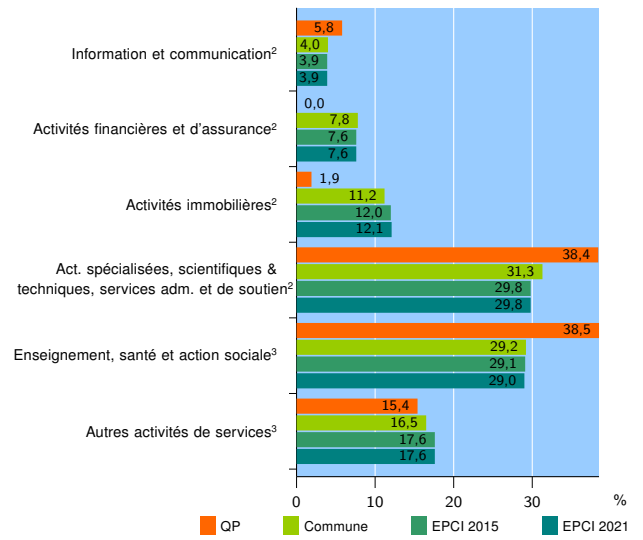

Activité des établissements de service

Source : Insee, Répertoire des entreprises et des établissements⁴ (Sirene) au 31/12/2019

Démographie d'établissements

	QP	Commune	EPCI 2015	EPCI 2021
Créations et transferts d'établissements	43	1 714	2 414	2 511
Part des transferts (%)	4,7	19,7	19,7	19,6
Part des créations (%)	95,3	80,3	80,3	80,4
Part de micro-entrepreneurs parmi les créations d'établissements (%)	85,4	60,5	59,1	59,0
Taux de créations et transferts (%)	37,1	18,3	17,9	18,0

Source : Insee, Répertoire des entreprises et des établissements⁴ (Sirene) en 2020