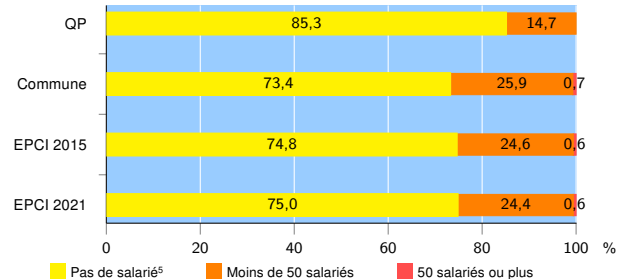

Activité des établissements de service

Source : Insee, Répertoire des entreprises et des établissements⁴ (Sirene) au 31/12/2019

Démographie d'établissements

	QP	Commune	EPCI 2015	EPCI 2021
Créations et transferts d'établissements	43	1 714	2 414	2 511
Part des transferts (%)	4,7	19,7	19,7	19,6
Part des créations (%)	95,3	80,3	80,3	80,4
Part de micro-entrepreneurs parmi les créations d'établissements (%)	85,4	60,5	59,1	59,0
Taux de créations et transferts (%)	37,1	18,3	17,9	18,0

Source : Insee, Répertoire des entreprises et des établissements⁴ (Sirene) en 2020

Taille des établissements

Source : Insee, Répertoire des entreprises et des établissements⁴ (Sirene) au 31/12/2019

¹ : À l'exception des automobiles et des motocycles