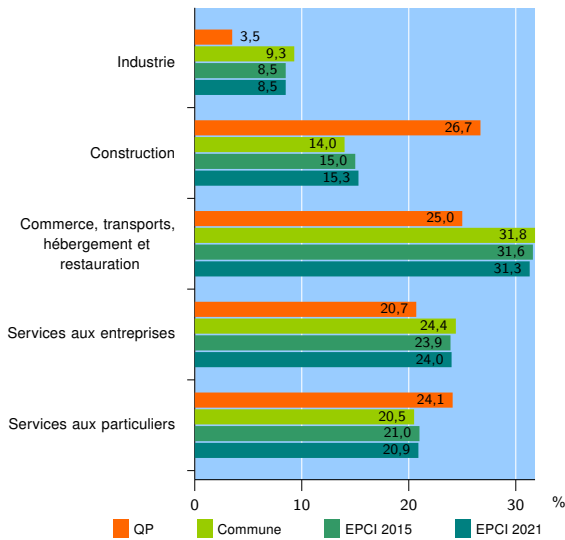

Tissu économique

Zone étudiée

QP Iranget Grangette (QP034002)

Zones de comparaison

Commune 2021 : Béziers

EPCI 2015 : CA de Béziers-Méditerranée

EPCI 2021 : CA de Béziers-Méditerranée

Activité des établissements

	QP	Commune	EPCI 2015	EPCI 2021
Nombre d'établissements	116	9 366	13 451	13 945
Industrie	4	868	1 139	1 190
Construction	31	1 313	2 020	2 130
Commerce, transports, hébergement et restauration	29	2 984	4 247	4 359
Dont : commerce de gros¹	0	402	568	592
commerce de détail¹	19	1 474	2 002	2 038
Services aux entreprises	24	2 282	3 223	3 345
Services aux particuliers	28	1 919	2 822	2 921
Dont : enseignement, santé et action sociale	20	1 227	1 757	1 816

Source : Insee, Répertoire des entreprises et des établissements⁴ (Sirene) au 31/12/2019

Activité des établissements

Source : Insee, Répertoire des entreprises et des établissements⁴ (Sirene) au 31/12/2019