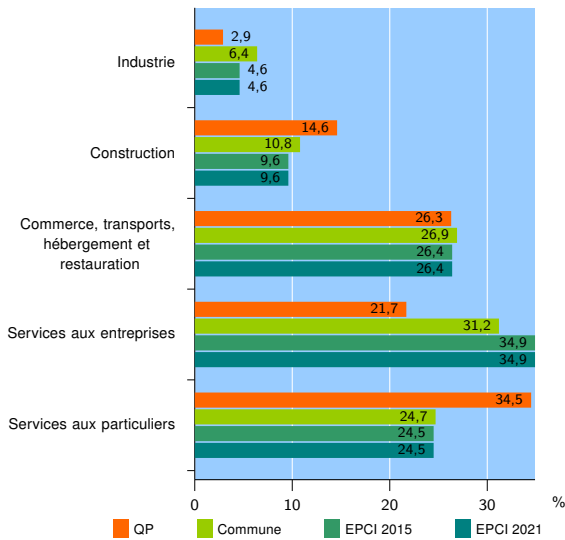

Tissu économique

Zone étudiée

QP Val D'Aran - Poitou - Pyrénées (QP031005)

Zones de comparaison

Commune 2021 : Colomiers

EPCI 2015 : Toulouse Métropole

EPCI 2021 : Toulouse Métropole

Activité des établissements

	QP	Commune	EPCI 2015	EPCI 2021
Nombre d'établissements	171	3 170	80 510	80 510
Industrie	5	202	3 687	3 687
Construction	25	343	7 764	7 764
Commerce, transports, hébergement et restauration	45	853	21 244	21 244
Dont : commerce de gros¹	3	146	3 305	3 305
commerce de détail¹	14	297	7 740	7 740
Services aux entreprises	37	990	28 059	28 059
Services aux particuliers	59	782	19 756	19 756
Dont : enseignement, santé et action sociale	41	545	13 908	13 908

Source : Insee, Répertoire des entreprises et des établissements⁴ (Sirene) au 31/12/2019

Activité des établissements

Source : Insee, Répertoire des entreprises et des établissements⁴ (Sirene) au 31/12/2019