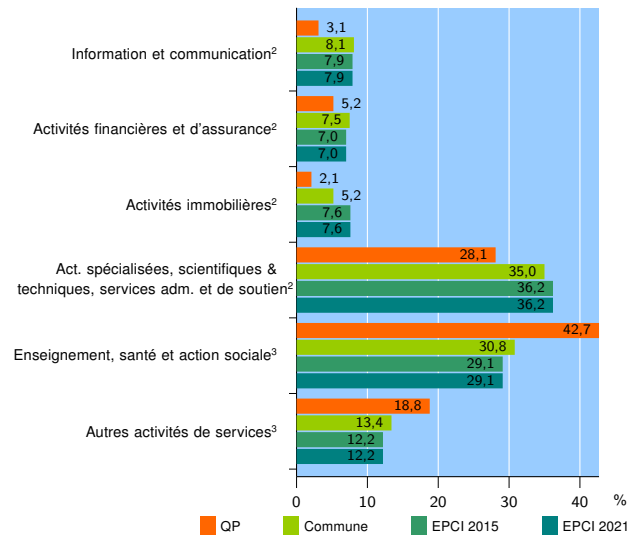

Activité des établissements de service

Source : Insee, Répertoire des entreprises et des établissements⁴ (Sirene) au 31/12/2019

Démographie d'établissements

	QP	Commune	EPCI 2015	EPCI 2021
Créations et transferts d'établissements	47	735	20 438	20 438
Part des transferts (%)	10,6	17,1	19,7	19,7
Part des créations (%)	89,4	82,9	80,3	80,3
Part de micro-entrepreneurs parmi les créations d'établissements (%)	76,2	67,2	68,1	68,1
Taux de créations et transferts (%)	27,5	23,2	25,4	25,4

Source : Insee, Répertoire des entreprises et des établissements⁴ (Sirene) en 2020