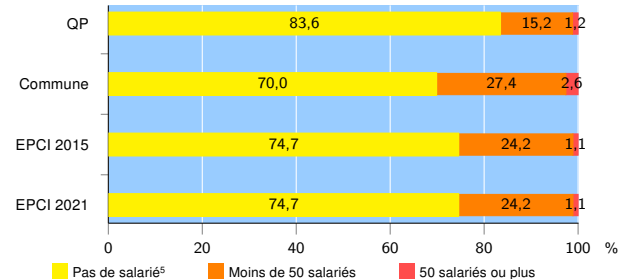

Activité des établissements de service

Source : Insee, Répertoire des entreprises et des établissements⁴ (Sirene) au 31/12/2019

Démographie d'établissements

	QP	Commune	EPCI 2015	EPCI 2021
Créations et transferts d'établissements	47	735	20 438	20 438
Part des transferts (%)	10,6	17,1	19,7	19,7
Part des créations (%)	89,4	82,9	80,3	80,3
Part de micro-entrepreneurs parmi les créations d'établissements (%)	76,2	67,2	68,1	68,1
Taux de créations et transferts (%)	27,5	23,2	25,4	25,4

Source : Insee, Répertoire des entreprises et des établissements⁴ (Sirene) en 2020

Taille des établissements

Source : Insee, Répertoire des entreprises et des établissements⁴ (Sirene) au 31/12/2019

¹ : À l'exception des automobiles et des motocycles