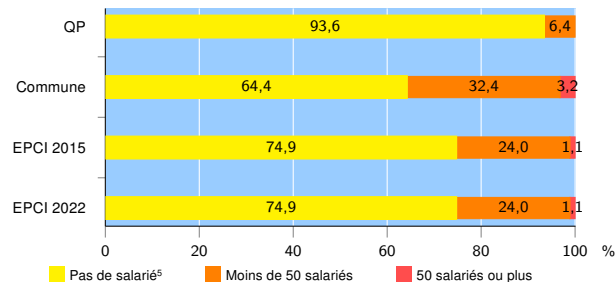

Taille des établissements

Source : Insee, Répertoire des entreprises et des établissements⁴ (Sirene) au 31/12/2020

¹ : À l'exception des automobiles et des motocycles

² : Services aux entreprises

³ : Services aux particuliers

⁴ : Établissements du champ marchand non agricole

⁵ : Y compris inconnu et non enregistré

Signes conventionnels utilisés

s : secret statistique (y compris entre indicateurs et entre zones géographiques)

nd : donnée non disponible ou non diffusable

/// : donnée non calculable (ex. pas d'EPCI 2015)