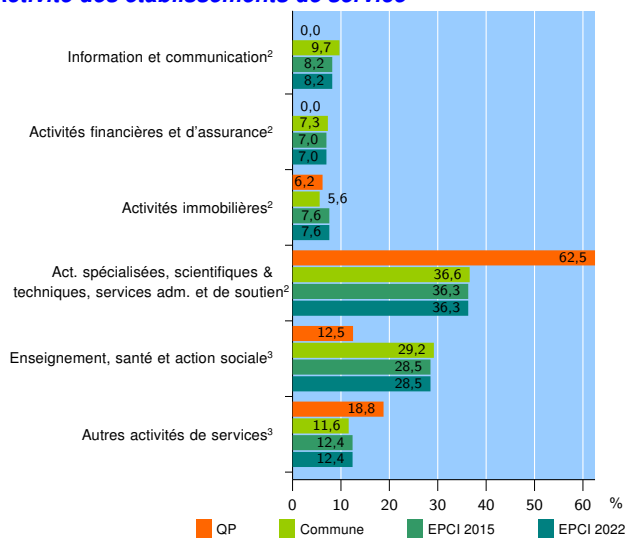

Activité des établissements de service

Démographie d'établissements

	QP	Commune	EPCI 2015	EPCI 2022
Créations et transferts d'établissements	18	625	23 164	23 164
Part des transferts (%)	0,0	18,4	20,4	20,4
Part des créations (%)	100,0	81,6	79,6	79,6
Part de micro-entrepreneurs parmi les créations d'établissements (%)	94,4	58,4	64,2	64,2
Taux de créations et transferts (%)	38,3	22,2	26,7	26,7

Source : Insee, Répertoire des entreprises et des établissements⁴ (Sirene) en 2021