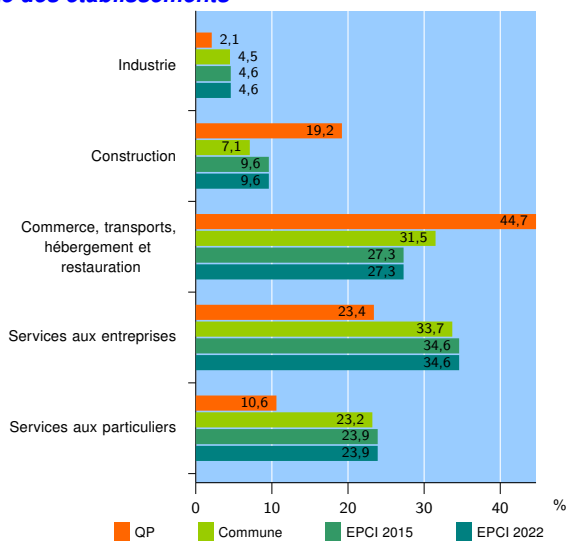

Zone étudiée

QP Barradels (QP031004)

Zones de comparaison

Commune 2022 : Blagnac

EPCI 2015 : Toulouse Métropole

EPCI 2022 : Toulouse Métropole

Tous les chiffres et leur documentation disponibles sur insee.fr

Fiche mise à jour le 03/02/2023
Version : 2023

Activité des établissements

	QP	Commune	EPCI 2015	EPCI 2022
Nombre d'établissements	47	2 817	86 634	86 634
Industrie	1	126	3 943	3 943
Construction	9	200	8 360	8 360
Commerce, transports, hébergement et restauration	21	886	23 621	23 621
Dont : commerce de gros¹	1	133	3 563	3 563
commerce de détail¹	5	315	8 166	8 166
Services aux entreprises	11	950	29 986	29 986
Services aux particuliers	5	655	20 724	20 724
Dont : enseignement, santé et action sociale	2	468	14 426	14 426

Source : Insee, Répertoire des entreprises et des établissements⁴ (Sirene) au 31/12/2020

Activité des établissements

Source : Insee, Répertoire des entreprises et des établissements⁴ (Sirene) au 31/12/2020