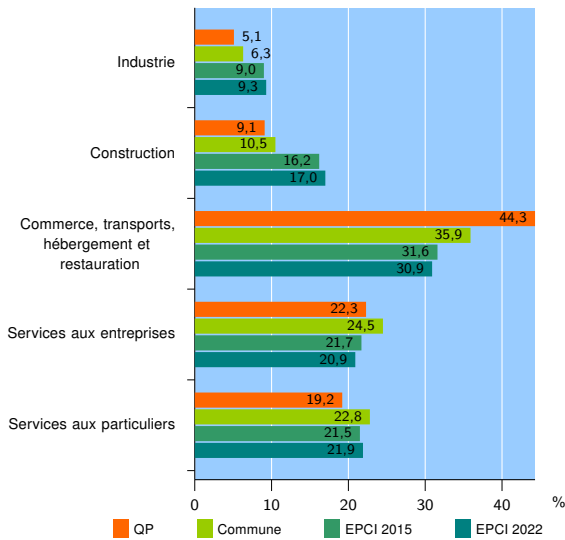

Tissu économique

Zone étudiée

QP Près Saint Jean - Cévennes - Tamaris - Cauvel-la Royale - Rochebelle - Centre ville (QP030001)

Zones de comparaison

Commune 2022 : Alès

EPCI 2015 : CA Alès Agglomération

EPCI 2022 : CA Alès Agglomération

Activité des établissements

	QP	Commune	EPCI 2015	EPCI 2022
Nombre d'établissements	1 523	4 312	9 966	11 744
Industrie	78	270	901	1 093
Construction	138	453	1 618	1 994
Commerce, transports, hébergement et restauration	675	1 548	3 144	3 631
Dont : commerce de gros¹	23	168	431	489
commerce de détail¹	409	785	1 400	1 586
Services aux entreprises	339	1 059	2 166	2 456
Services aux particuliers	293	982	2 137	2 570
Dont : enseignement, santé et action sociale	136	601	1 263	1 527

Source : Insee, Répertoire des entreprises et des établissements⁴ (Sirene) au 31/12/2020

Activité des établissements

Source : Insee, Répertoire des entreprises et des établissements⁴ (Sirene) au 31/12/2020