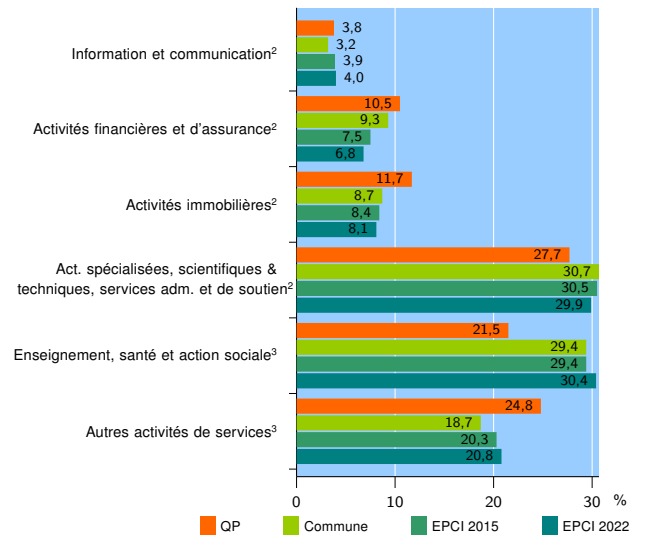

Activité des établissements de service

Source : Insee, Répertoire des entreprises et des établissements⁴ (Sirene) au 31/12/2020

Démographie d'établissements

	QP	Commune	EPCI 2015	EPCI 2022
Créations et transferts d'établissements	310	824	1 995	2 406
Part des transferts (%)	15,5	21,8	19,8	19,1
Part des créations (%)	84,5	78,2	80,2	80,9
Part de micro-entrepreneurs parmi les créations d'établissements (%)	68,3	63,2	65,9	67,0
Taux de créations et transferts (%)	20,4	19,1	20,0	20,5

Source : Insee, Répertoire des entreprises et des établissements⁴ (Sirene) en 2021