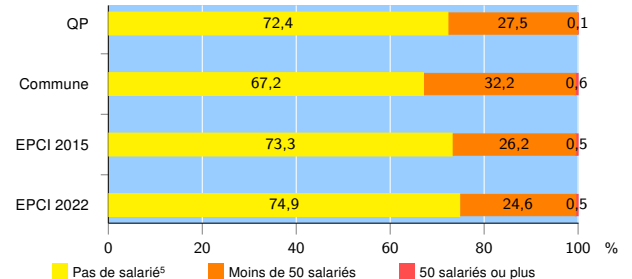

Activité des établissements de service

Source : Insee, Répertoire des entreprises et des établissements⁴ (Sirene) au 31/12/2020

Démographie d'établissements

	QP	Commune	EPCI 2015	EPCI 2022
Créations et transferts d'établissements	310	824	1 995	2 406
Part des transferts (%)	15,5	21,8	19,8	19,1
Part des créations (%)	84,5	78,2	80,2	80,9
Part de micro-entrepreneurs parmi les créations d'établissements (%)	68,3	63,2	65,9	67,0
Taux de créations et transferts (%)	20,4	19,1	20,0	20,5

Source : Insee, Répertoire des entreprises et des établissements⁴ (Sirene) en 2021

Taille des établissements

Source : Insee, Répertoire des entreprises et des établissements⁴ (Sirene) au 31/12/2020

¹ : À l'exception des automobiles et des motocycles