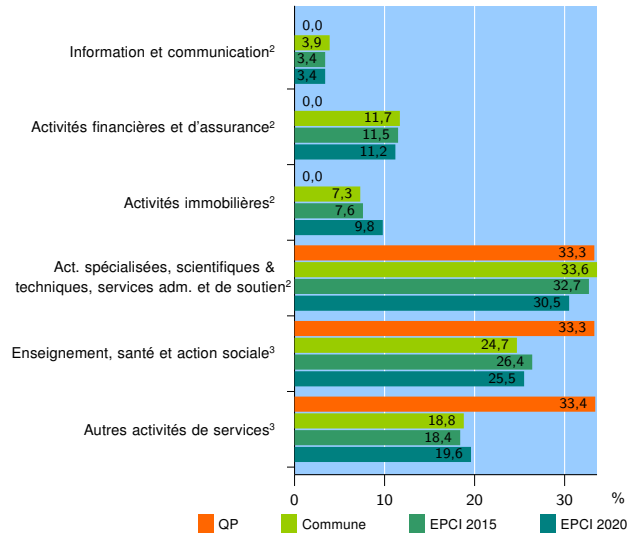

Activité des établissements de service

Source : Insee, Répertoire des entreprises et des établissements⁴ (Sirene) au 31/12/2018

Démographie d'établissements

	QP	Commune	EPCI 2015	EPCI 2020
Créations et transferts d'établissements	16	275	454	790
Part des transferts (%)	12,5	21,1	21,4	21,0
Part des créations (%)	87,5	78,9	78,6	79,0
Part de micro-entrepreneurs parmi les créations d'établissements (%)	71,4	55,8	54,6	58,2
Taux de créations et transferts (%)	61,5	15,8	16,1	15,0

Source : Insee, Répertoire des entreprises et des établissements⁴ (Sirene) en 2019