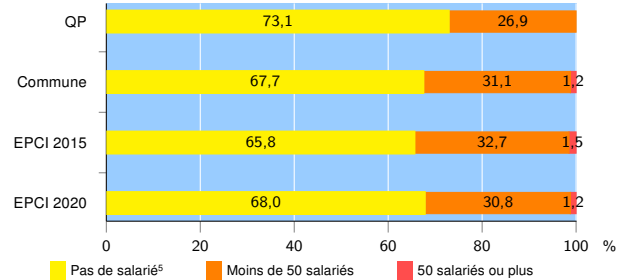

Activité des établissements de service

Source : Insee, Répertoire des entreprises et des établissements⁴ (Sirene) au 31/12/2018

Démographie d'établissements

	QP	Commune	EPCI 2015	EPCI 2020
Créations et transferts d'établissements	16	275	454	790
Part des transferts (%)	12,5	21,1	21,4	21,0
Part des créations (%)	87,5	78,9	78,6	79,0
Part de micro-entrepreneurs parmi les créations d'établissements (%)	71,4	55,8	54,6	58,2
Taux de créations et transferts (%)	61,5	15,8	16,1	15,0

Source : Insee, Répertoire des entreprises et des établissements⁴ (Sirene) en 2019

Taille des établissements

Source : Insee, Répertoire des entreprises et des établissements⁴ (Sirene) au 31/12/2018

¹ : À l'exception des automobiles et des motocycles