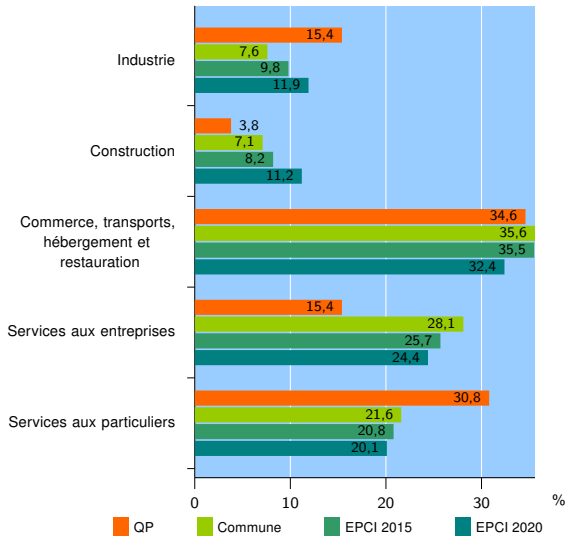

Tissu économique

Zone étudiée

QP Crouin (QP016006)

Zones de comparaison

Commune 2020 : Cognac

EPCI 2015 : CC Grand Cognac

EPCI 2020 : CA du Grand Cognac

Activité des établissements

	QP	Commune	EPCI 2015	EPCI 2020
Nombre d'établissements	26	1 738	2 816	5 274
Industrie	4	133	275	627
Construction	1	124	232	593
Commerce, transports, hébergement et restauration	9	618	999	1 708
Dont : commerce de gros¹	1	116	213	452
commerce de détail¹	5	315	460	719
Services aux entreprises	4	488	723	1 288
Services aux particuliers	8	375	587	1 058
Dont : enseignement, santé et action sociale	4	213	346	599

Source : Insee, Répertoire des entreprises et des établissements⁴ (Sirene) au 31/12/2018

Activité des établissements

Source : Insee, Répertoire des entreprises et des établissements⁴ (Sirene) au 31/12/2018