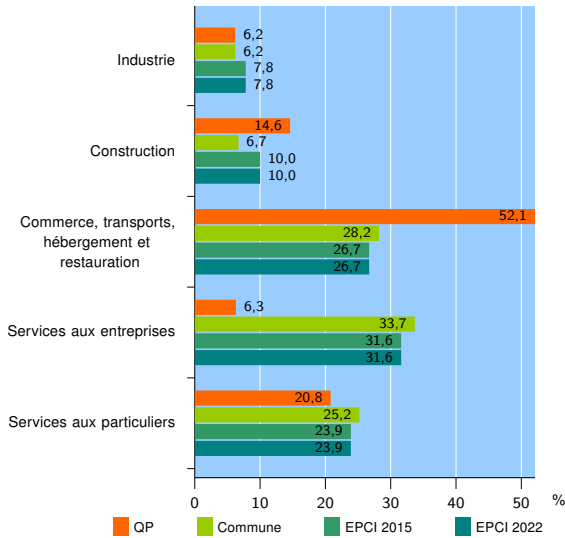

Tissu économique

Zone étudiée

QP Liberté - Zola (QP085003)

Zones de comparaison

Commune 2022 : La Roche-sur-Yon

EPCI 2015 : CA la Roche Sur Yon - Agglomération

EPCI 2022 : CA La Roche-sur-Yon Agglomération

Activité des établissements

	QP	Commune	EPCI 2015	EPCI 2022
Nombre d'établissements	48	5 068	7 737	7 737
Industrie	3	315	601	601
Construction	7	339	777	777
Commerce, transports, hébergement et restauration	25	1 430	2 068	2 068
Dont : commerce de gros¹	0	176	313	313
commerce de détail¹	11	634	837	837
Services aux entreprises	3	1 705	2 441	2 441
Services aux particuliers	10	1 279	1 850	1 850
Dont : enseignement, santé et action sociale	3	823	1 127	1 127

Source : Insee, Répertoire des entreprises et des établissements⁴ (Sirene) au 31/12/2020

Activité des établissements

Source : Insee, Répertoire des entreprises et des établissements⁴ (Sirene) au 31/12/2020