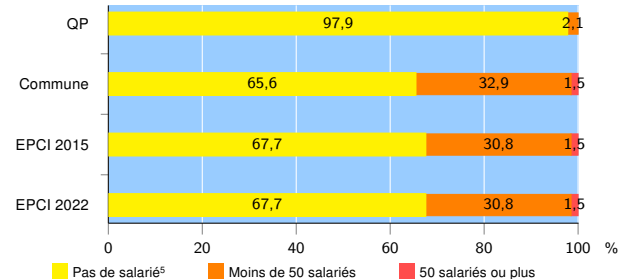

Activité des établissements de service

Source : Insee, Répertoire des entreprises et des établissements⁴ (Sirene) au 31/12/2020

Démographie d'établissements

	QP	Commune	EPCI 2015	EPCI 2022
Créations et transferts d'établissements	37	1 121	1 660	1 660
Part des transferts (%)	21,6	21,3	20,3	20,3
Part des créations (%)	78,4	78,7	79,7	79,7
Part de micro-entrepreneurs parmi les créations d'établissements (%)	86,2	56,6	55,8	55,8
Taux de créations et transferts (%)	77,1	22,1	21,5	21,5

Source : Insee, Répertoire des entreprises et des établissements⁴ (Sirene) en 2021

Taille des établissements

Source : Insee, Répertoire des entreprises et des établissements⁴ (Sirene) au 31/12/2020

¹ : À l'exception des automobiles et des motocycles