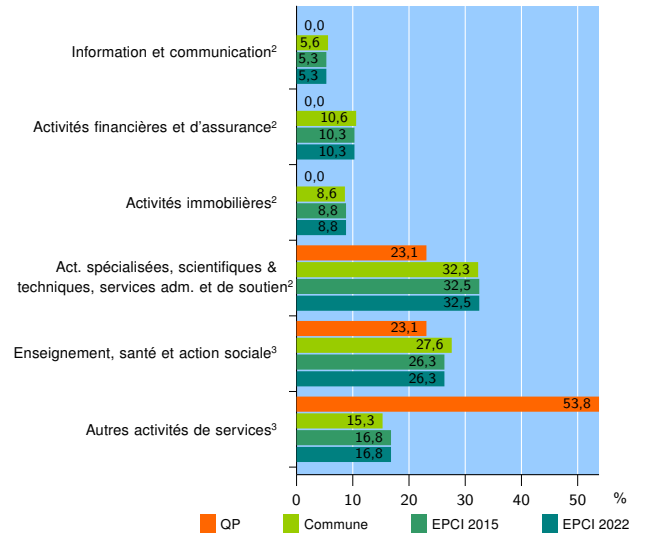

Activité des établissements de service

Source : Insee, Répertoire des entreprises et des établissements⁴ (Sirene) au 31/12/2020

Démographie d'établissements

	QP	Commune	EPCI 2015	EPCI 2022
Créations et transferts d'établissements	37	1 121	1 660	1 660
Part des transferts (%)	21,6	21,3	20,3	20,3
Part des créations (%)	78,4	78,7	79,7	79,7
Part de micro-entrepreneurs parmi les créations d'établissements (%)	86,2	56,6	55,8	55,8
Taux de créations et transferts (%)	77,1	22,1	21,5	21,5

Source : Insee, Répertoire des entreprises et des établissements⁴ (Sirene) en 2021