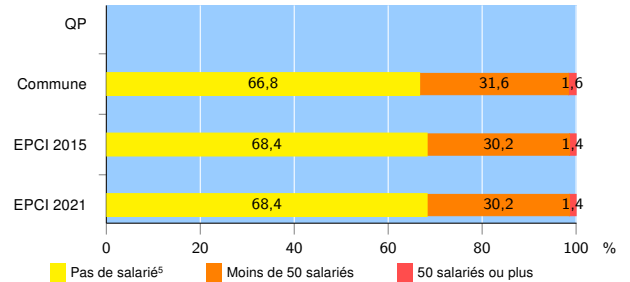

Activité des établissements de service

Source : Insee, Répertoire des entreprises et des établissements⁴ (Sirene) au 31/12/2019

Démographie d'établissements

	QP	Commune	EPCI 2015	EPCI 2021
Créations et transferts d'établissements	nd	883	1 350	1 350
Part des transferts (%)	nd	24,0	21,9	21,9
Part des créations (%)	nd	76,0	78,1	78,1
Part de micro-entrepreneurs parmi les créations d'établissements (%)	nd	57,8	57,3	57,3
Taux de créations et transferts (%)	nd	18,2	18,4	18,4

Source : Insee, Répertoire des entreprises et des établissements⁴ (Sirene) en 2020

Taille des établissements

Source : Insee, Répertoire des entreprises et des établissements⁴ (Sirene) au 31/12/2019

¹ : À l'exception des automobiles et des motocycles