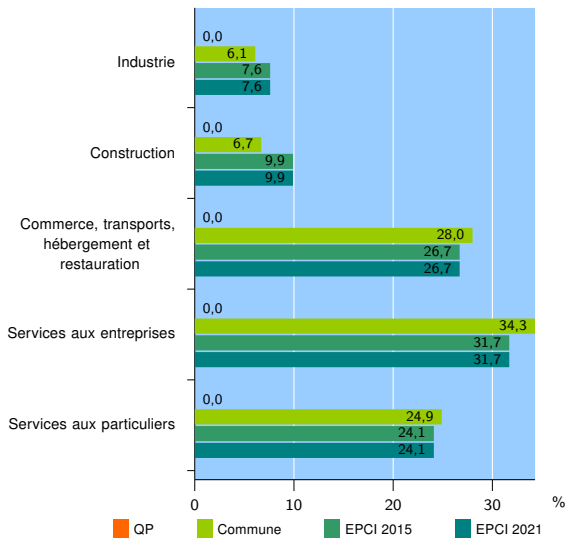

Tissu économique

Zone étudiée

QP Liberté - Zola (QP085003)

Zones de comparaison

Commune 2021 : La Roche-sur-Yon

EPCI 2015 : CA la Roche Sur Yon - Agglomération

EPCI 2021 : CA La Roche-sur-Yon Agglomération

Activité des établissements

	QP	Commune	EPCI 2015	EPCI 2021
Nombre d'établissements	nd	4 863	7 318	7 318
Industrie	nd	297	554	554
Construction	nd	326	726	726
Commerce, transports, hébergement et restauration	nd	1 360	1 953	1 953
Dont : commerce de gros¹	nd	194	327	327
commerce de détail¹	nd	637	815	815
Services aux entreprises	nd	1 667	2 323	2 323
Services aux particuliers	nd	1 213	1 762	1 762
Dont : enseignement, santé et action sociale	nd	814	1 111	1 111

Source : Insee, Répertoire des entreprises et des établissements⁴ (Sirene) au 31/12/2019

Activité des établissements

Source : Insee, Répertoire des entreprises et des établissements⁴ (Sirene) au 31/12/2019