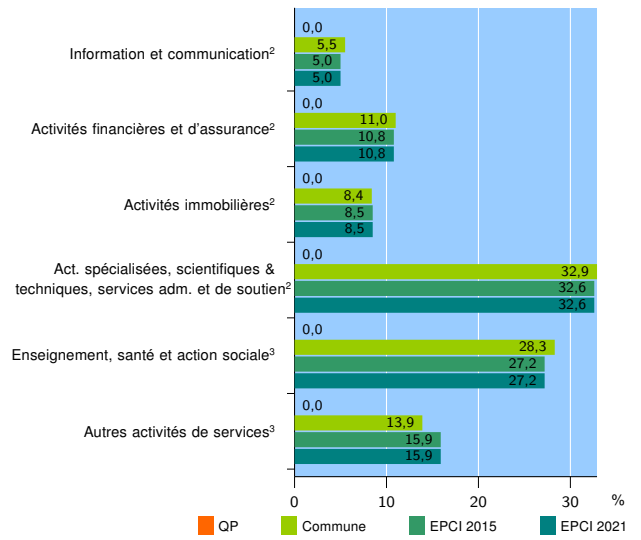

Activité des établissements de service

Source : Insee, Répertoire des entreprises et des établissements⁴ (Sirene) au 31/12/2019

Démographie d'établissements

	QP	Commune	EPCI 2015	EPCI 2021
Créations et transferts d'établissements	nd	883	1 350	1 350
Part des transferts (%)	nd	24,0	21,9	21,9
Part des créations (%)	nd	76,0	78,1	78,1
Part de micro-entrepreneurs parmi les créations d'établissements (%)	nd	57,8	57,3	57,3
Taux de créations et transferts (%)	nd	18,2	18,4	18,4

Source : Insee, Répertoire des entreprises et des établissements⁴ (Sirene) en 2020