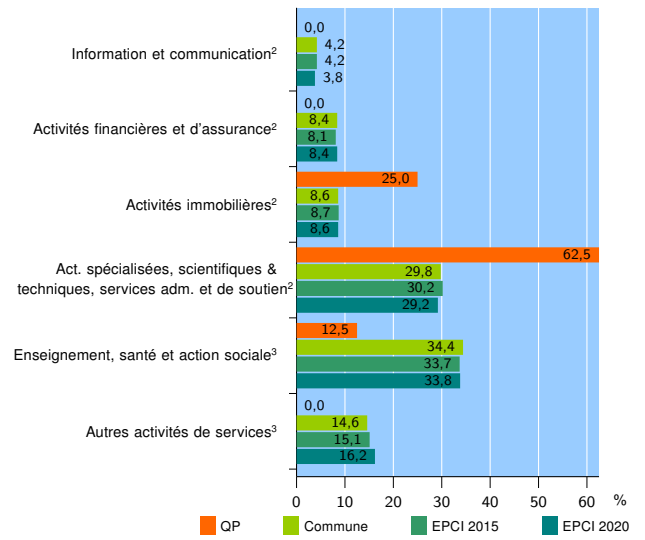

Activité des établissements de service

Source : Insee, Répertoire des entreprises et des établissements⁴ (Sirene) au 31/12/2018

Démographie d'établissements

	QP	Commune	EPCI 2015	EPCI 2020
Créations et transferts d'établissements	7	466	605	1 091
Part des transferts (%)	14,3	25,5	25,6	24,3
Part des créations (%)	85,7	74,5	74,4	75,7
Part de micro-entrepreneurs parmi les créations d'établissements (%)	s	38,3	40,4	43,7
Taux de créations et transferts (%)	16,7	15,2	15,2	15,5

Source : Insee, Répertoire des entreprises et des établissements⁴ (Sirene) en 2019