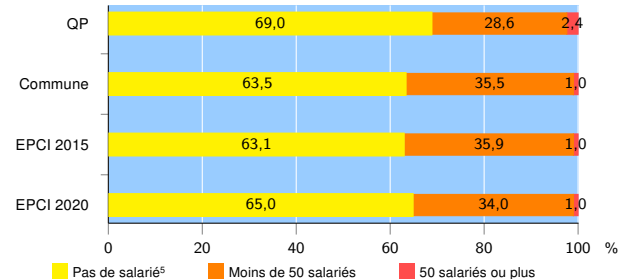

Activité des établissements de service

Source : Insee, Répertoire des entreprises et des établissements⁴ (Sirene) au 31/12/2018

Démographie d'établissements

	QP	Commune	EPCI 2015	EPCI 2020
Créations et transferts d'établissements	7	466	605	1 091
Part des transferts (%)	14,3	25,5	25,6	24,3
Part des créations (%)	85,7	74,5	74,4	75,7
Part de micro-entrepreneurs parmi les créations d'établissements (%)	s	38,3	40,4	43,7
Taux de créations et transferts (%)	16,7	15,2	15,2	15,5

Source : Insee, Répertoire des entreprises et des établissements⁴ (Sirene) en 2019

Taille des établissements

Source : Insee, Répertoire des entreprises et des établissements⁴ (Sirene) au 31/12/2018

¹ : À l'exception des automobiles et des motocycles