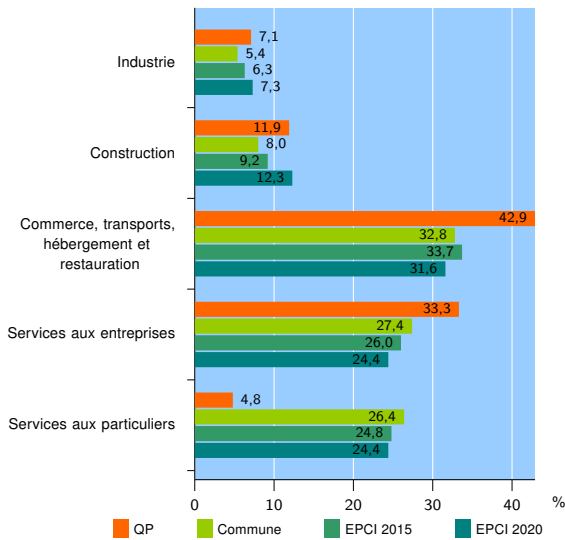

Tissu économique

Zone étudiée

QP Les Pins - Musau (QP067002)

Zones de comparaison

Commune 2020 : Haguenau

EPCI 2015 : CC de la Région de Haguenau

EPCI 2020 : CA de Haguenau

Activité des établissements

	QP	Commune	EPCI 2015	EPCI 2020
Nombre d'établissements	42	3 060	3 978	7 042
Industrie	3	164	252	515
Construction	5	245	366	865
Commerce, transports, hébergement et restauration	18	1 005	1 342	2 223
Dont : commerce de gros¹	6	154	216	420
commerce de détail¹	6	458	606	921
Services aux entreprises	14	839	1 034	1 719
Services aux particuliers	2	807	984	1 720
Dont : enseignement, santé et action sociale	2	566	680	1 161

Source : Insee, Répertoire des entreprises et des établissements⁴ (Sirene) au 31/12/2018

Activité des établissements

Source : Insee, Répertoire des entreprises et des établissements⁴ (Sirene) au 31/12/2018