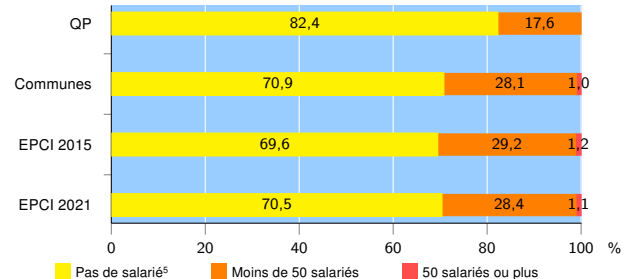

Activité des établissements de service

Source : Insee, Répertoire des entreprises et des établissements⁴ (Sirene) au 31/12/2019

Démographie d'établissements

	QP	Communes	EPCI 2015	EPCI 2021
Créations et transferts d'établissements	69	1 224	2 005	2 429
Part des transferts (%)	4,3	15,0	17,2	17,0
Part des créations (%)	95,7	85,0	82,8	83,0
Part de micro-entrepreneurs parmi les créations d'établissements (%)	83,3	68,0	64,8	62,6
Taux de créations et transferts (%)	28,3	20,7	19,9	19,5

Source : Insee, Répertoire des entreprises et des établissements⁴ (Sirene) en 2020

Taille des établissements

Source : Insee, Répertoire des entreprises et des établissements⁴ (Sirene) au 31/12/2019

¹ : À l'exception des automobiles et des motocycles