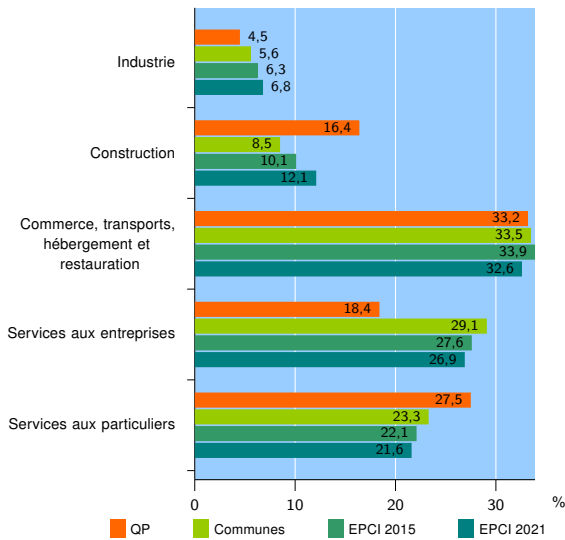

Tissu économique

Zone étudiée

QP Chantierne Montvilliers Beau-Toquat (QP010003)

Zones de comparaison

Communes 2021 : La Chapelle-Saint-Luc, Les Noës-près-Troyes, Troyes

EPCI 2015 : CA Grand Troyes

EPCI 2021 : CA Troyes Champagne Métropole

Activité des établissements

	QP	Communes	EPCI 2015	EPCI 2021
Nombre d'établissements	244	5 907	10 063	12 466
Industrie	11	332	630	854
Construction	40	503	1 016	1 505
Commerce, transports, hébergement et restauration	81	1 977	3 413	4 062
Dont : commerce de gros¹	7	258	487	619
commerce de détail¹	43	838	1 513	1 731
Services aux entreprises	45	1 719	2 775	3 353
Services aux particuliers	67	1 376	2 229	2 692
Dont : enseignement, santé et action sociale	57	844	1 359	1 596

Source : Insee, Répertoire des entreprises et des établissements⁴ (Sirene) au 31/12/2019

Activité des établissements

Source : Insee, Répertoire des entreprises et des établissements⁴ (Sirene) au 31/12/2019