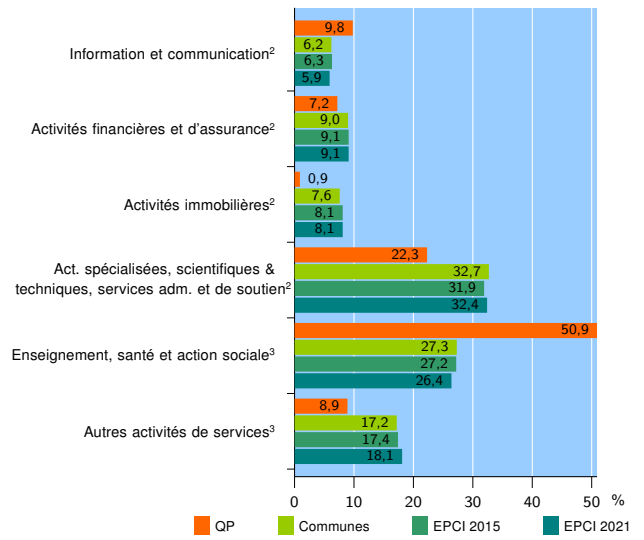

Activité des établissements de service

Source : Insee, Répertoire des entreprises et des établissements⁴ (Sirene) au 31/12/2019

Démographie d'établissements

	QP	Communes	EPCI 2015	EPCI 2021
Créations et transferts d'établissements	69	1 224	2 005	2 429
Part des transferts (%)	4,3	15,0	17,2	17,0
Part des créations (%)	95,7	85,0	82,8	83,0
Part de micro-entrepreneurs parmi les créations d'établissements (%)	83,3	68,0	64,8	62,6
Taux de créations et transferts (%)	28,3	20,7	19,9	19,5

Source : Insee, Répertoire des entreprises et des établissements⁴ (Sirene) en 2020