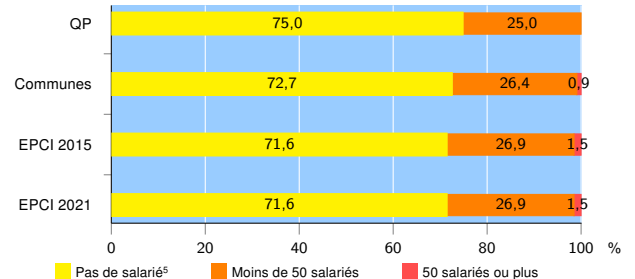

Activité des établissements de service

Source : Insee, Répertoire des entreprises et des établissements⁴ (Sirene) au 31/12/2019

Démographie d'établissements

	QP	Communes	EPCI 2015	EPCI 2021
Créations et transferts d'établissements	11	212	3 296	3 296
Part des transferts (%)	18,2	17,0	15,6	15,6
Part des créations (%)	81,8	83,0	84,4	84,4
Part de micro-entrepreneurs parmi les créations d'établissements (%)	77,8	65,9	63,5	63,5
Taux de créations et transferts (%)	39,3	20,8	18,9	18,9

Source : Insee, Répertoire des entreprises et des établissements⁴ (Sirene) en 2020

Taille des établissements

Source : Insee, Répertoire des entreprises et des établissements⁴ (Sirene) au 31/12/2019

¹ : À l'exception des automobiles et des motocycles