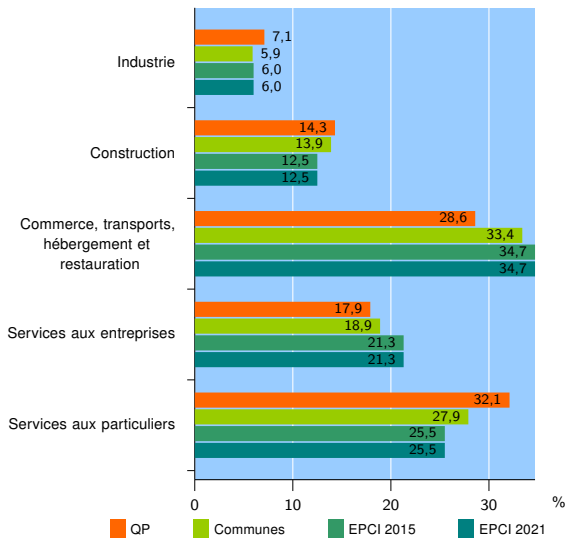

Tissu économique

Zone étudiée

QP La Plaine Du 7 (QP062043)

Zones de comparaison

Communes 2021 : Courrières, Fouquières-lès-Lens, Montigny-en-Gohelle

EPCI 2015 : CA d'hénin-Carvin, CA de Lens - Liévin

EPCI 2021 : CA d'Hénin-Carvin, CA de Lens - Liévin

Activité des établissements

	QP	Communes	EPCI 2015	EPCI 2021
Nombre d'établissements	28	1 018	17 430	17 430
Industrie	2	60	1 052	1 052
Construction	4	142	2 171	2 171
Commerce, transports, hébergement et restauration	8	340	6 044	6 044
Dont : commerce de gros¹	0	42	645	645
commerce de détail¹	2	150	2 820	2 820
Services aux entreprises	5	192	3 719	3 719
Services aux particuliers	9	284	4 444	4 444
Dont : enseignement, santé et action sociale	7	175	2 726	2 726

Source : Insee, Répertoire des entreprises et des établissements⁴ (Sirene) au 31/12/2019

Activité des établissements

Source : Insee, Répertoire des entreprises et des établissements⁴ (Sirene) au 31/12/2019