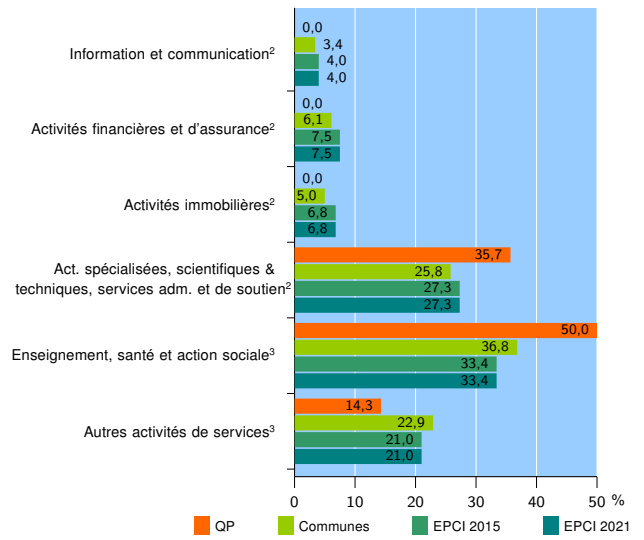

Activité des établissements de service

Source : Insee, Répertoire des entreprises et des établissements⁴ (Sirene) au 31/12/2019

Démographie d'établissements

	QP	Communes	EPCI 2015	EPCI 2021
Créations et transferts d'établissements	11	212	3 296	3 296
Part des transferts (%)	18,2	17,0	15,6	15,6
Part des créations (%)	81,8	83,0	84,4	84,4
Part de micro-entrepreneurs parmi les créations d'établissements (%)	77,8	65,9	63,5	63,5
Taux de créations et transferts (%)	39,3	20,8	18,9	18,9

Source : Insee, Répertoire des entreprises et des établissements⁴ (Sirene) en 2020