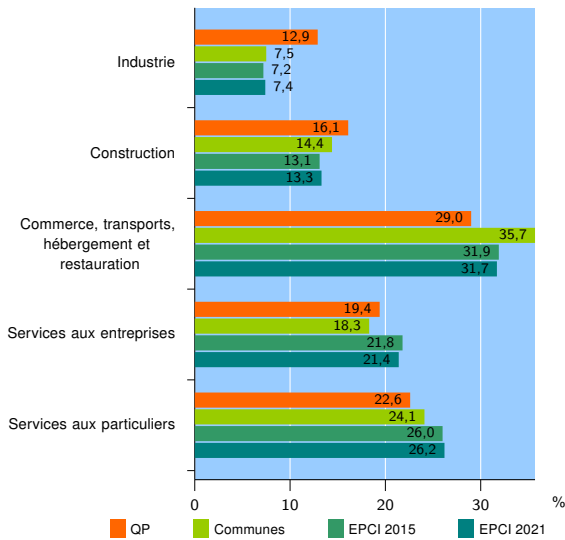

Tissu économique

Zone étudiée

QP Quartier Des Cité 5 - Cité De Marles - Cité Du Rond-Point (QP062005)

Zones de comparaison

Communes 2021 : Auchel, Calonne-Ricouart, Marles-les-Mines

EPCI 2015 : CA de Béthune Bruay Noeux et Environs

EPCI 2021 : CA de Béthune-Bruay, Artois-Lys Romane

Activité des établissements

	QP	Communes	EPCI 2015	EPCI 2021
Nombre d'établissements	31	764	11 409	13 575
Industrie	4	57	827	1 001
Construction	5	110	1 490	1 806
Commerce, transports, hébergement et restauration	9	273	3 636	4 308
Dont : commerce de gros¹	0	15	400	481
commerce de détail¹	7	157	1 809	2 120
Services aux entreprises	6	140	2 492	2 902
Services aux particuliers	7	184	2 964	3 558
Dont : enseignement, santé et action sociale	3	96	1 752	2 082

Source : Insee, Répertoire des entreprises et des établissements⁴ (Sirene) au 31/12/2019

Activité des établissements

Source : Insee, Répertoire des entreprises et des établissements⁴ (Sirene) au 31/12/2019