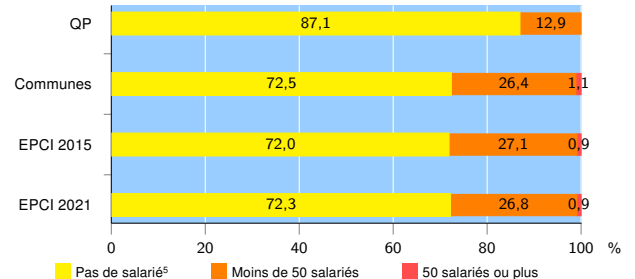

EPCI 2021 : CA de Béthune-Bruay, Artois-Lys Romane

Activité des établissements

	QP	Communes	EPCI 2015	EPCI 2021
Nombre d'établissements	31	764	11 409	13 575
Industrie	4	57	827	1 001
Construction	5	110	1 490	1 806
Commerce, transports, hébergement et restauration	9	273	3 636	4 308
Dont : commerce de gros ¹	0	15	400	481
commerce de détail ¹	7	157	1 809	2 120
Services aux entreprises	6	140	2 492	2 902
Services aux particuliers	7	184	2 964	3 558
Dont : enseignement, santé et action sociale	3	96	1 752	2 082

Activité des établissements de service

Source : Insee, Répertoire des entreprises et des établissements⁴ (Sirene) au 31/12/2019

Démographie d'établissements

	QP	Communes	EPCI 2015	EPCI 2021
Créations et transferts d'établissements	9	126	1 977	2 324
Part des transferts (%)	11,1	15,1	19,3	19,1
Part des créations (%)	88,9	84,9	80,7	80,9
Part de micro-entrepreneurs parmi les créations d'établissements (%)	87,5	65,4	59,4	60,4
Taux de créations et transferts (%)	29,0	16,5	17,3	17,1

Source : Insee, Répertoire des entreprises et des établissements⁴ (Sirene) en 2020

Taille des établissements

Source : Insee, Répertoire des entreprises et des établissements⁴ (Sirene) au 31/12/2019

¹ : À l'exception des automobiles et des motocycles