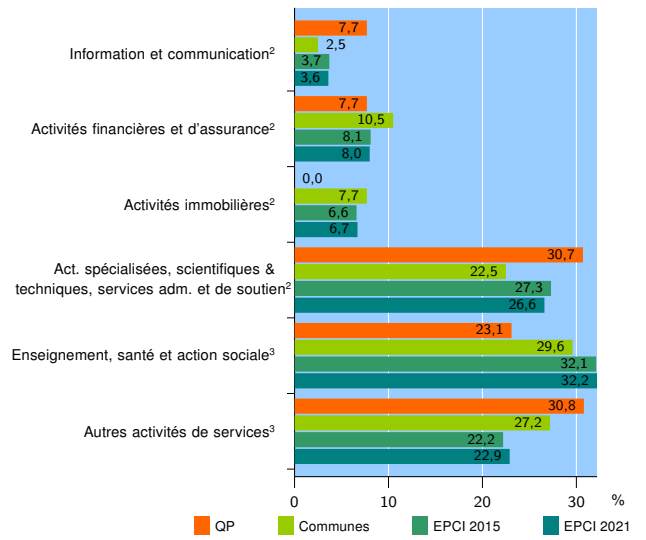

Activité des établissements de service

Source : Insee, Répertoire des entreprises et des établissements⁴ (Sirene) au 31/12/2019

Démographie d'établissements

	QP	Communes	EPCI 2015	EPCI 2021
Créations et transferts d'établissements	9	126	1 977	2 324
Part des transferts (%)	11,1	15,1	19,3	19,1
Part des créations (%)	88,9	84,9	80,7	80,9
Part de micro-entrepreneurs parmi les créations d'établissements (%)	87,5	65,4	59,4	60,4
Taux de créations et transferts (%)	29,0	16,5	17,3	17,1

Source : Insee, Répertoire des entreprises et des établissements⁴ (Sirene) en 2020