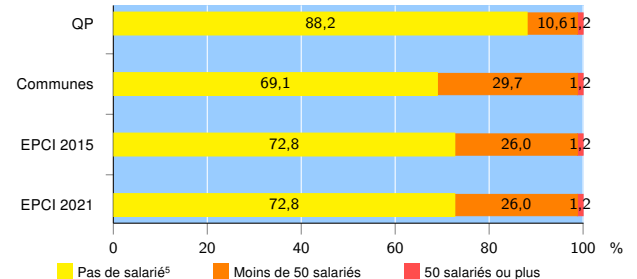

EPCI 2021 : CA de la Porte du Hainaut, CA Valenciennes Métropole

Activité des établissements

	QP	Communes	EPCI 2015	EPCI 2021
Nombre d'établissements	85	4 232	18 566	18 599
Industrie	4	208	1 552	1 556
Construction	9	262	2 216	2 224
Commerce, transports, hébergement et restauration	21	1 499	5 936	5 948
Dont : commerce de gros ¹	0	145	701	701
commerce de détail ¹	14	745	2 770	2 775
Services aux entreprises	13	1 287	4 237	4 241
Services aux particuliers	38	976	4 625	4 630
Dont : enseignement, santé et action sociale	36	635	2 895	2 899

Activité des établissements de service

Source : Insee, Répertoire des entreprises et des établissements⁴ (Sirene) au 31/12/2019

Démographie d'établissements

	QP	Communes	EPCI 2015	EPCI 2021
Créations et transferts d'établissements	25	855	3 740	3 744
Part des transferts (%)	12,0	16,1	15,5	15,4
Part des créations (%)	88,0	83,9	84,5	84,6
Part de micro-entrepreneurs parmi les créations d'établissements (%)	68,2	57,9	65,3	65,3
Taux de créations et transferts (%)	29,4	20,2	20,1	20,1

Source : Insee, Répertoire des entreprises et des établissements⁴ (Sirene) en 2020

Taille des établissements

Source : Insee, Répertoire des entreprises et des établissements⁴ (Sirene) au 31/12/2019

¹ : À l'exception des automobiles et des motocycles