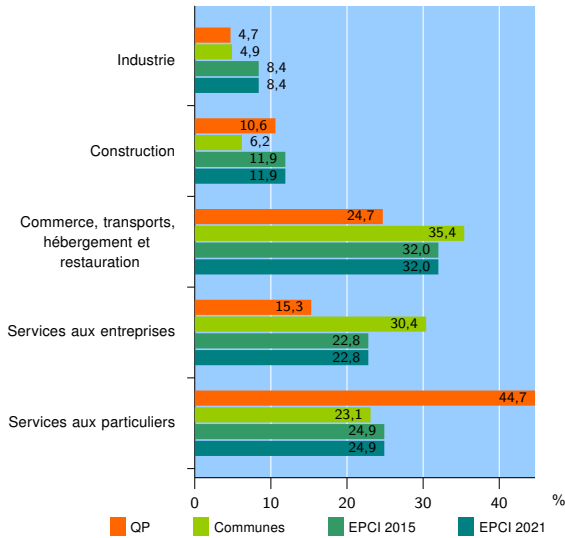

Tissu économique

Zone étudiée

QP Dutemple Chasse Royale Saint Waast - La Sentinelle (QP059030)

Zones de comparaison

Communes 2021 : La Sentinelle, Valenciennes

EPCI 2015 : CA de la Porte du Hainaut, CA Valenciennes Métropole

EPCI 2021 : CA de la Porte du Hainaut, CA Valenciennes Métropole

Activité des établissements

	QP	Communes	EPCI 2015	EPCI 2021
Nombre d'établissements	85	4 232	18 566	18 599
Industrie	4	208	1 552	1 556
Construction	9	262	2 216	2 224
Commerce, transports, hébergement et restauration	21	1 499	5 936	5 948
Dont : commerce de gros¹	0	145	701	701
commerce de détail¹	14	745	2 770	2 775
Services aux entreprises	13	1 287	4 237	4 241
Services aux particuliers	38	976	4 625	4 630
Dont : enseignement, santé et action sociale	36	635	2 895	2 899

Source : Insee, Répertoire des entreprises et des établissements⁴ (Sirene) au 31/12/2019

Activité des établissements

Source : Insee, Répertoire des entreprises et des établissements⁴ (Sirene) au 31/12/2019