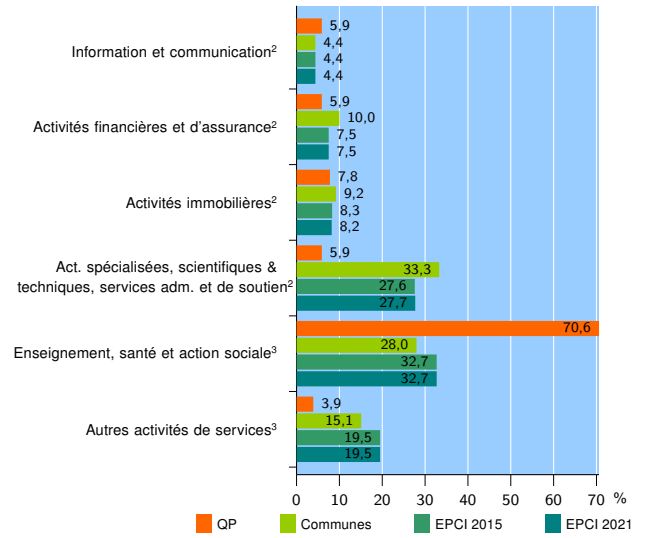

Activité des établissements de service

Source : Insee, Répertoire des entreprises et des établissements⁴ (Sirene) au 31/12/2019

Démographie d'établissements

	QP	Communes	EPCI 2015	EPCI 2021
Créations et transferts d'établissements	25	855	3 740	3 744
Part des transferts (%)	12,0	16,1	15,5	15,4
Part des créations (%)	88,0	83,9	84,5	84,6
Part de micro-entrepreneurs parmi les créations d'établissements (%)	68,2	57,9	65,3	65,3
Taux de créations et transferts (%)	29,4	20,2	20,1	20,1

Source : Insee, Répertoire des entreprises et des établissements⁴ (Sirene) en 2020