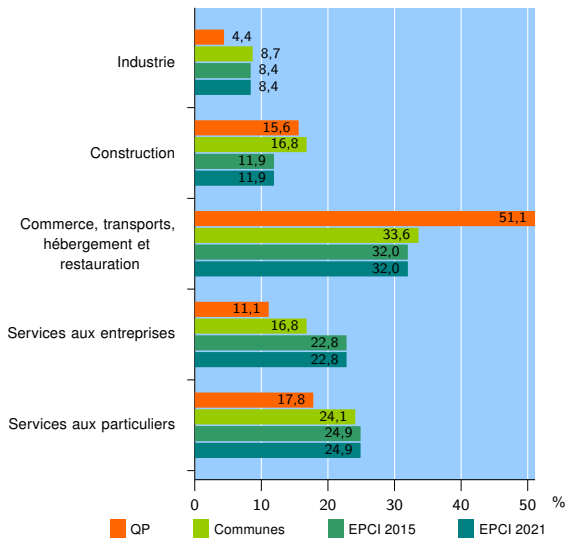

Tissu économique

Zone étudiée

QP Cité Thiers - Cité Du Rivage (QP059022)

Zones de comparaison

Communes 2021 : Bruay-sur-l'Escaut, Escautpont

EPCI 2015 : CA de la Porte du Hainaut, CA Valenciennes Métropole

EPCI 2021 : CA de la Porte du Hainaut, CA Valenciennes Métropole

Activité des établissements

	QP	Communes	EPCI 2015	EPCI 2021
Nombre d'établissements	45	577	18 566	18 599
Industrie	2	50	1 552	1 556
Construction	7	97	2 216	2 224
Commerce, transports, hébergement et restauration	23	194	5 936	5 948
Dont : commerce de gros¹	2	19	701	701
commerce de détail¹	12	93	2 770	2 775
Services aux entreprises	5	97	4 237	4 241
Services aux particuliers	8	139	4 625	4 630
Dont : enseignement, santé et action sociale	2	76	2 895	2 899

Source : Insee, Répertoire des entreprises et des établissements⁴ (Sirene) au 31/12/2019

Activité des établissements

Source : Insee, Répertoire des entreprises et des établissements⁴ (Sirene) au 31/12/2019