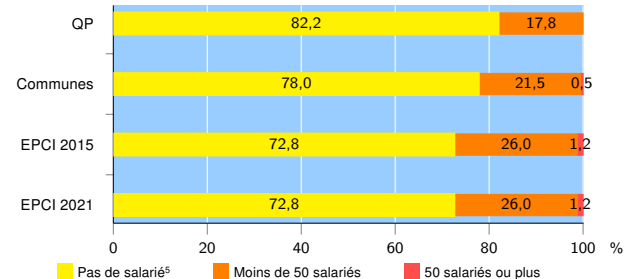

EPCI 2021 : CA de la Porte du Hainaut, CA Valenciennes Métropole

Activité des établissements

	QP	Communes	EPCI 2015	EPCI 2021
Nombre d'établissements	45	577	18 566	18 599
Industrie	2	50	1 552	1 556
Construction	7	97	2 216	2 224
Commerce, transports, hébergement et restauration	23	194	5 936	5 948
Dont : commerce de gros ¹	2	19	701	701
commerce de détail ¹	12	93	2 770	2 775
Services aux entreprises	5	97	4 237	4 241
Services aux particuliers	8	139	4 625	4 630
Dont : enseignement, santé et action sociale	2	76	2 895	2 899

Activité des établissements de service

Source : Insee, Répertoire des entreprises et des établissements⁴ (Sirene) au 31/12/2019

Démographie d'établissements

	QP	Communes	EPCI 2015	EPCI 2021
Créations et transferts d'établissements	19	140	3 740	3 744
Part des transferts (%)	10,5	12,1	15,5	15,4
Part des créations (%)	89,5	87,9	84,5	84,6
Part de micro-entrepreneurs parmi les créations d'établissements (%)	76,5	74,8	65,3	65,3
Taux de créations et transferts (%)	42,2	24,3	20,1	20,1

Source : Insee, Répertoire des entreprises et des établissements⁴ (Sirene) en 2020

Taille des établissements

Source : Insee, Répertoire des entreprises et des établissements⁴ (Sirene) au 31/12/2019

¹ : À l'exception des automobiles et des motocycles