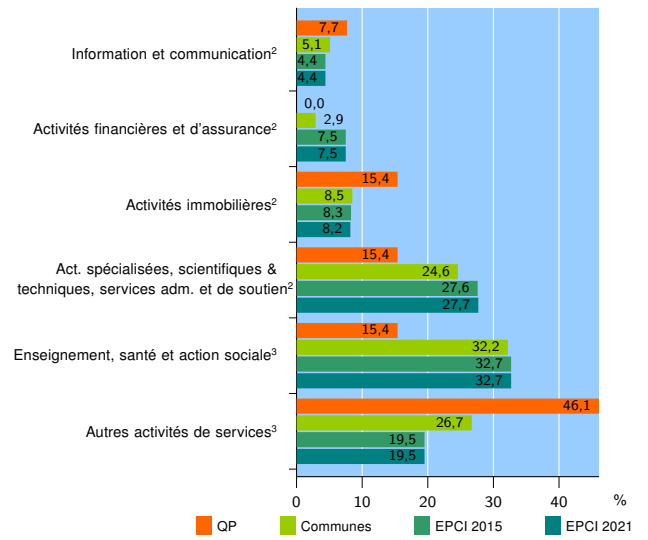

Activité des établissements de service

Source : Insee, Répertoire des entreprises et des établissements⁴ (Sirene) au 31/12/2019

Démographie d'établissements

	QP	Communes	EPCI 2015	EPCI 2021
Créations et transferts d'établissements	19	140	3 740	3 744
Part des transferts (%)	10,5	12,1	15,5	15,4
Part des créations (%)	89,5	87,9	84,5	84,6
Part de micro-entrepreneurs parmi les créations d'établissements (%)	76,5	74,8	65,3	65,3
Taux de créations et transferts (%)	42,2	24,3	20,1	20,1

Source : Insee, Répertoire des entreprises et des établissements⁴ (Sirene) en 2020