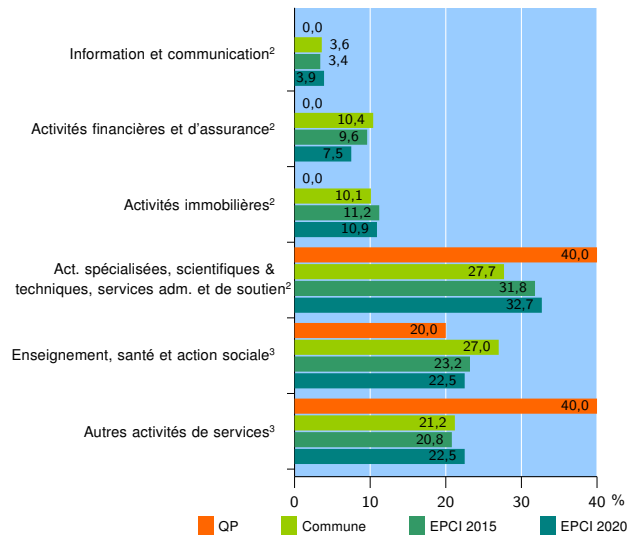

Activité des établissements de service

Source : Insee, Répertoire des entreprises et des établissements⁴ (Sirene) au 31/12/2018

Démographie d'établissements

	QP	Commune	EPCI 2015	EPCI 2020
Créations et transferts d'établissements	5	64	101	222
Part des transferts (%)	0,0	18,8	18,8	16,2
Part des créations (%)	100,0	81,2	81,2	83,8
Part de micro-entrepreneurs parmi les créations d'établissements (%)	100,0	65,4	65,9	62,9
Taux de créations et transferts (%)	50,0	10,8	12,8	14,9

Source : Insee, Répertoire des entreprises et des établissements⁴ (Sirene) en 2019