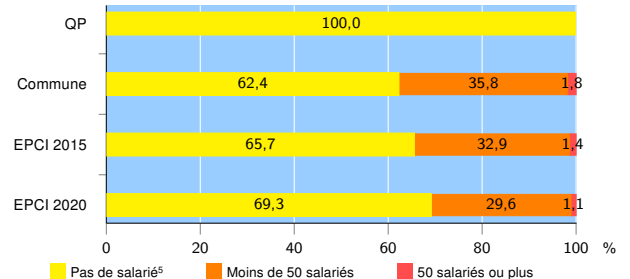

Activité des établissements de service

Source : Insee, Répertoire des entreprises et des établissements⁴ (Sirene) au 31/12/2018

Démographie d'établissements

	QP	Commune	EPCI 2015	EPCI 2020
Créations et transferts d'établissements	5	64	101	222
Part des transferts (%)	0,0	18,8	18,8	16,2
Part des créations (%)	100,0	81,2	81,2	83,8
Part de micro-entrepreneurs parmi les créations d'établissements (%)	100,0	65,4	65,9	62,9
Taux de créations et transferts (%)	50,0	10,8	12,8	14,9

Source : Insee, Répertoire des entreprises et des établissements⁴ (Sirene) en 2019

Taille des établissements

Source : Insee, Répertoire des entreprises et des établissements⁴ (Sirene) au 31/12/2018

¹ : À l'exception des automobiles et des motocycles