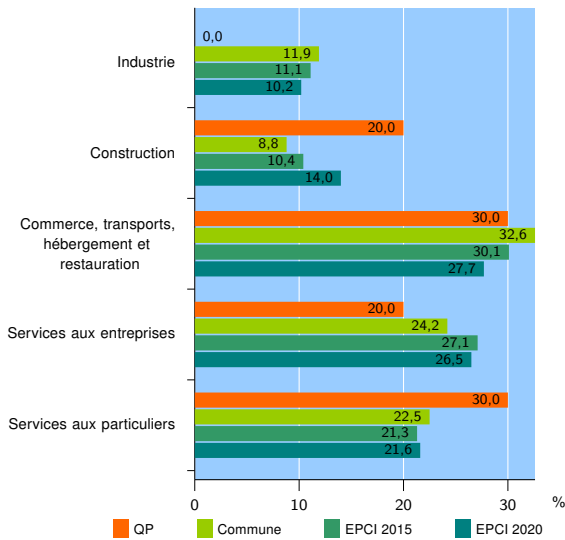

Tissu économique

Zone étudiée

QP Route De Vivières (QP002015)

Zones de comparaison

Commune 2020 : Villers-Cotterêts

EPCI 2015 : CC Villers-Cotterêts - Forêt de Retz

EPCI 2020 : CC Retz-en-Valois

Activité des établissements

	QP	Commune	EPCI 2015	EPCI 2020
Nombre d'établissements	10	595	792	1 488
Industrie	0	71	88	152
Construction	2	52	82	208
Commerce, transports, hébergement et restauration	3	194	238	412
Dont : commerce de gros¹	0	16	23	46
commerce de détail¹	1	65	84	158
Services aux entreprises	2	144	215	394
Services aux particuliers	3	134	169	322
Dont : enseignement, santé et action sociale	1	75	89	161

Source : Insee, Répertoire des entreprises et des établissements⁴ (Sirene) au 31/12/2018

Activité des établissements

Source : Insee, Répertoire des entreprises et des établissements⁴ (Sirene) au 31/12/2018