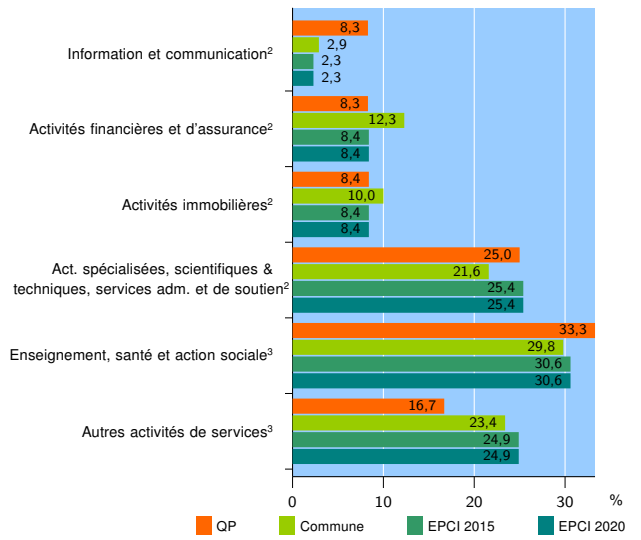

Activité des établissements de service

Source : Insee, Répertoire des entreprises et des établissements⁴ (Sirene) au 31/12/2018

Démographie d'établissements

	QP	Commune	EPCI 2015	EPCI 2020
Créations et transferts d'établissements	7	47	101	101
Part des transferts (%)	28,6	17,0	14,9	14,9
Part des créations (%)	71,4	83,0	85,1	85,1
Part de micro-entrepreneurs parmi les créations d'établissements (%)	100,0	61,5	66,3	66,3
Taux de créations et transferts (%)	21,9	11,1	11,5	11,5

Source : Insee, Répertoire des entreprises et des établissements⁴ (Sirene) en 2019