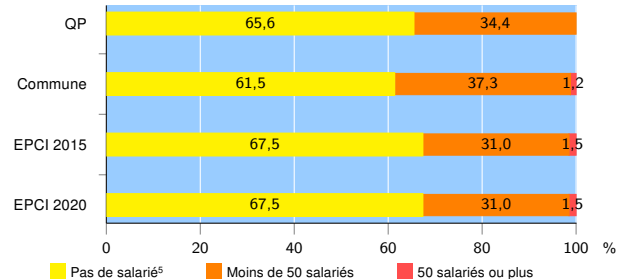

Activité des établissements de service

Source : Insee, Répertoire des entreprises et des établissements⁴ (Sirene) au 31/12/2018

Démographie d'établissements

	QP	Commune	EPCI 2015	EPCI 2020
Créations et transferts d'établissements	7	47	101	101
Part des transferts (%)	28,6	17,0	14,9	14,9
Part des créations (%)	71,4	83,0	85,1	85,1
Part de micro-entrepreneurs parmi les créations d'établissements (%)	100,0	61,5	66,3	66,3
Taux de créations et transferts (%)	21,9	11,1	11,5	11,5

Source : Insee, Répertoire des entreprises et des établissements⁴ (Sirene) en 2019

Taille des établissements

Source : Insee, Répertoire des entreprises et des établissements⁴ (Sirene) au 31/12/2018

¹ : À l'exception des automobiles et des motocycles