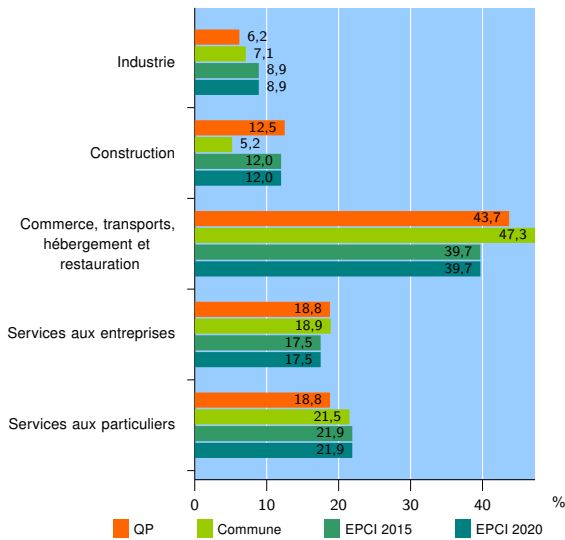

Tissu économique

Zone étudiée

QP Champ Roland Et Bords De L'Oise (QP002005)

Zones de comparaison

Commune 2020 : Hirson

EPCI 2015 : CC du Pays des Trois Rivières

EPCI 2020 : CC des Trois Rivières

Activité des établissements

	QP	Commune	EPCI 2015	EPCI 2020
Nombre d'établissements	32	423	877	877
Industrie	2	30	78	78
Construction	4	22	105	105
Commerce, transports, hébergement et restauration	14	200	348	348
Dont : commerce de gros¹	1	13	35	35
commerce de détail¹	5	118	180	180
Services aux entreprises	6	80	154	154
Services aux particuliers	6	91	192	192
Dont : enseignement, santé et action sociale	4	51	106	106

Source : Insee, Répertoire des entreprises et des établissements⁴ (Sirene) au 31/12/2018

Activité des établissements

Source : Insee, Répertoire des entreprises et des établissements⁴ (Sirene) au 31/12/2018