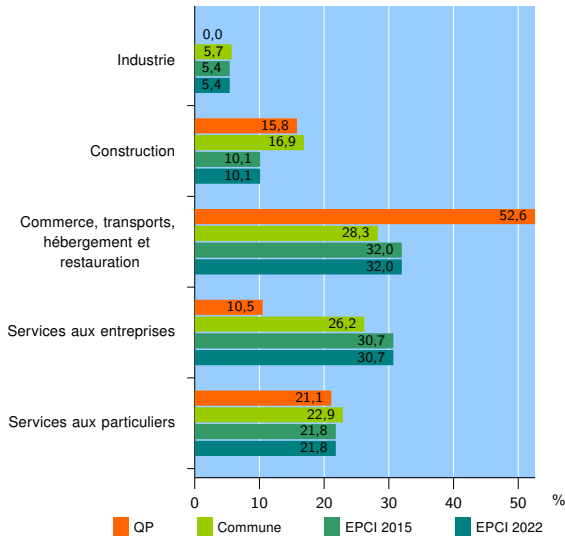

Tissu économique

Zone étudiée

QP Le Quartier Jean Moulin (QP076018)

Zones de comparaison

Commune 2022 : Notre-Dame-de-Bondeville

EPCI 2015 : Métropole Rouen Normandie

EPCI 2022 : Métropole Rouen Normandie

Activité des établissements

	QP	Commune	EPCI 2015	EPCI 2022
Nombre d'établissements	19	332	37 333	37 333
Industrie	0	19	2 007	2 007
Construction	3	56	3 787	3 787
Commerce, transports, hébergement et restauration	10	94	11 932	11 932
Dont : commerce de gros¹	0	11	1 655	1 655
commerce de détail¹	7	30	4 811	4 811
Services aux entreprises	2	87	11 468	11 468
Services aux particuliers	4	76	8 139	8 139
Dont : enseignement, santé et action sociale	0	44	5 087	5 087

Source : Insee, Répertoire des entreprises et des établissements⁴ (Sirene) au 31/12/2020

Activité des établissements

Source : Insee, Répertoire des entreprises et des établissements⁴ (Sirene) au 31/12/2020