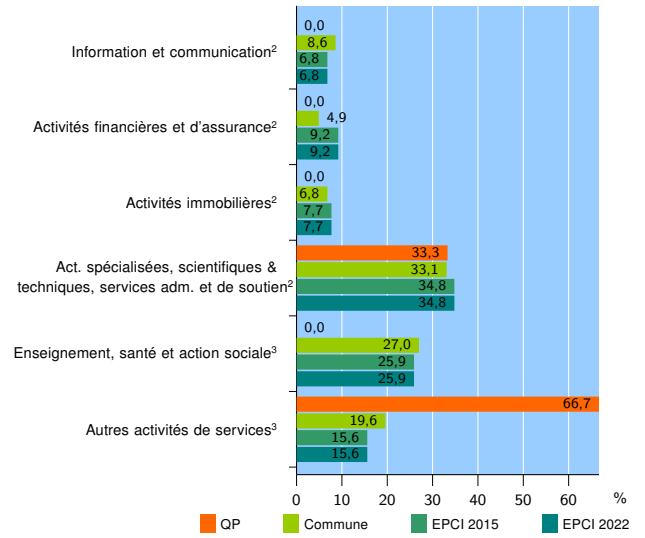

Activité des établissements de service

Source : Insee, Répertoire des entreprises et des établissements⁴ (Sirene) au 31/12/2020

Démographie d'établissements

	QP	Commune	EPCI 2015	EPCI 2022
Créations et transferts d'établissements	15	83	8 524	8 524
Part des transferts (%)	0,0	12,0	17,4	17,4
Part des créations (%)	100,0	88,0	82,6	82,6
Part de micro-entrepreneurs parmi les créations d'établissements (%)	86,7	68,5	63,7	63,7
Taux de créations et transferts (%)	78,9	25,0	22,8	22,8

Source : Insee, Répertoire des entreprises et des établissements⁴ (Sirene) en 2021