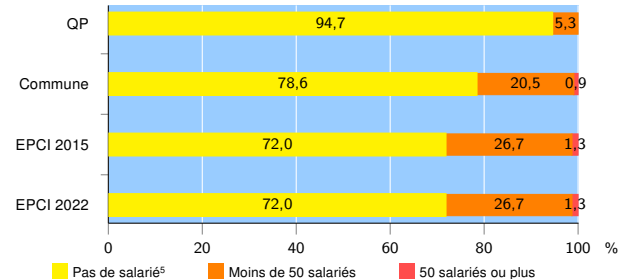

Activité des établissements de service

Source : Insee, Répertoire des entreprises et des établissements⁴ (Sirene) au 31/12/2020

Démographie d'établissements

	QP	Commune	EPCI 2015	EPCI 2022
Créations et transferts d'établissements	15	83	8 524	8 524
Part des transferts (%)	0,0	12,0	17,4	17,4
Part des créations (%)	100,0	88,0	82,6	82,6
Part de micro-entrepreneurs parmi les créations d'établissements (%)	86,7	68,5	63,7	63,7
Taux de créations et transferts (%)	78,9	25,0	22,8	22,8

Source : Insee, Répertoire des entreprises et des établissements⁴ (Sirene) en 2021

Taille des établissements

Source : Insee, Répertoire des entreprises et des établissements⁴ (Sirene) au 31/12/2020

¹ : À l'exception des automobiles et des motocycles