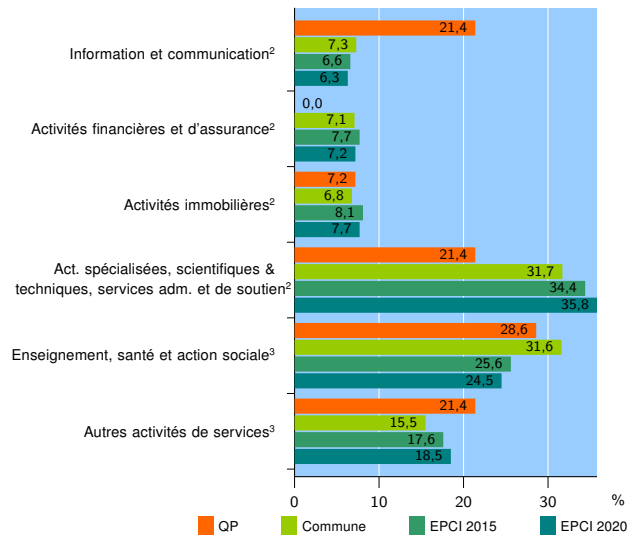

Activité des établissements de service

Source : Insee, Répertoire des entreprises et des établissements⁴ (Sirene) au 31/12/2018

Démographie d'établissements

	QP	Commune	EPCI 2015	EPCI 2020
Créations et transferts d'établissements	19	371	824	1 056
Part des transferts (%)	10,5	18,9	19,2	18,8
Part des créations (%)	89,5	81,1	80,8	81,2
Part de micro-entrepreneurs parmi les créations d'établissements (%)	70,6	56,5	56,9	57,6
Taux de créations et transferts (%)	45,2	20,5	18,8	18,4

Source : Insee, Répertoire des entreprises et des établissements⁴ (Sirene) en 2019