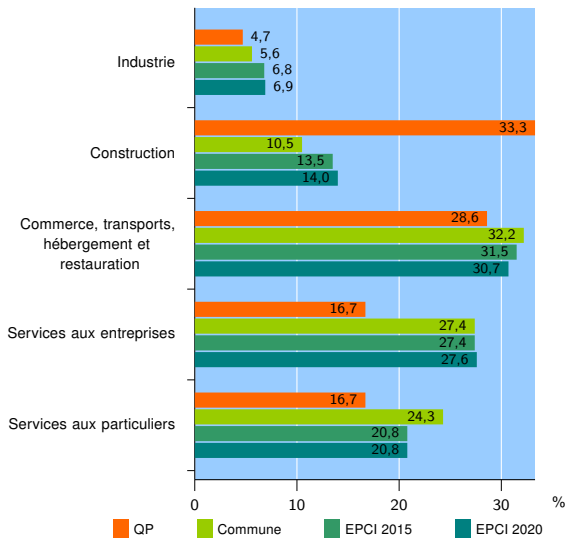

Tissu économique

Zone étudiée

QP Valmeux - Blanchères (QP027001)

Zones de comparaison

Commune 2020 : Vernon

EPCI 2015 : CA des Portes de l'Eure

EPCI 2020 : CA Seine Normandie Agglomération

Activité des établissements

	QP	Commune	EPCI 2015	EPCI 2020
Nombre d'établissements	42	1 813	4 383	5 747
Industrie	2	101	297	396
Construction	14	190	593	803
Commerce, transports, hébergement et restauration	12	584	1 381	1 765
Dont : commerce de gros¹	0	55	168	220
commerce de détail¹	8	305	627	784
Services aux entreprises	7	497	1 200	1 586
Services aux particuliers	7	441	912	1 197
Dont : enseignement, santé et action sociale	4	296	540	681

Source : Insee, Répertoire des entreprises et des établissements⁴ (Sirene) au 31/12/2018

Activité des établissements

Source : Insee, Répertoire des entreprises et des établissements⁴ (Sirene) au 31/12/2018