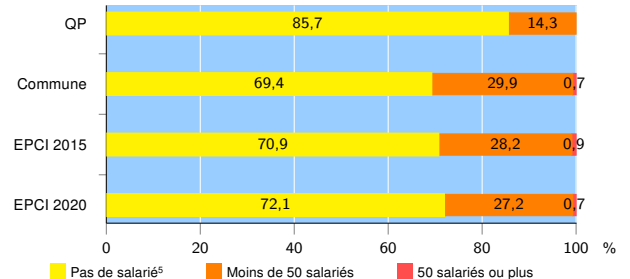

Activité des établissements de service

Source : Insee, Répertoire des entreprises et des établissements⁴ (Sirene) au 31/12/2018

Démographie d'établissements

	QP	Commune	EPCI 2015	EPCI 2020
Créations et transferts d'établissements	19	371	824	1 056
Part des transferts (%)	10,5	18,9	19,2	18,8
Part des créations (%)	89,5	81,1	80,8	81,2
Part de micro-entrepreneurs parmi les créations d'établissements (%)	70,6	56,5	56,9	57,6
Taux de créations et transferts (%)	45,2	20,5	18,8	18,4

Source : Insee, Répertoire des entreprises et des établissements⁴ (Sirene) en 2019

Taille des établissements

Source : Insee, Répertoire des entreprises et des établissements⁴ (Sirene) au 31/12/2018

¹ : À l'exception des automobiles et des motocycles