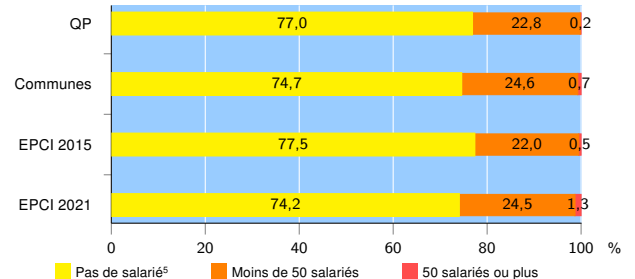

Activité des établissements de service

Source : Insee, Répertoire des entreprises et des établissements⁴ (Sirene) au 31/12/2019

Démographie d'établissements

	QP	Communes	EPCI 2015	EPCI 2021
Créations et transferts d'établissements	269	1 452	3 795	7 044
Part des transferts (%)	6,7	11,0	10,1	12,2
Part des créations (%)	93,3	89,0	89,9	87,8
Part de micro-entrepreneurs parmi les créations d'établissements (%)	71,7	60,8	61,6	60,7
Taux de créations et transferts (%)	26,6	25,3	24,8	23,5

Source : Insee, Répertoire des entreprises et des établissements⁴ (Sirene) en 2020

Taille des établissements

Source : Insee, Répertoire des entreprises et des établissements⁴ (Sirene) au 31/12/2019

¹ : À l'exception des automobiles et des motocycles