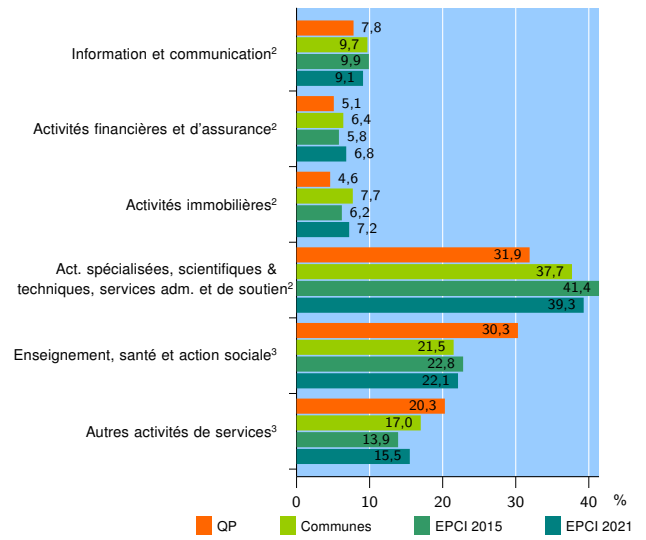

Activité des établissements de service

Source : Insee, Répertoire des entreprises et des établissements⁴ (Sirene) au 31/12/2019

Démographie d'établissements

	QP	Communes	EPCI 2015	EPCI 2021
Créations et transferts d'établissements	269	1 452	3 795	7 044
Part des transferts (%)	6,7	11,0	10,1	12,2
Part des créations (%)	93,3	89,0	89,9	87,8
Part de micro-entrepreneurs parmi les créations d'établissements (%)	71,7	60,8	61,6	60,7
Taux de créations et transferts (%)	26,6	25,3	24,8	23,5

Source : Insee, Répertoire des entreprises et des établissements⁴ (Sirene) en 2020