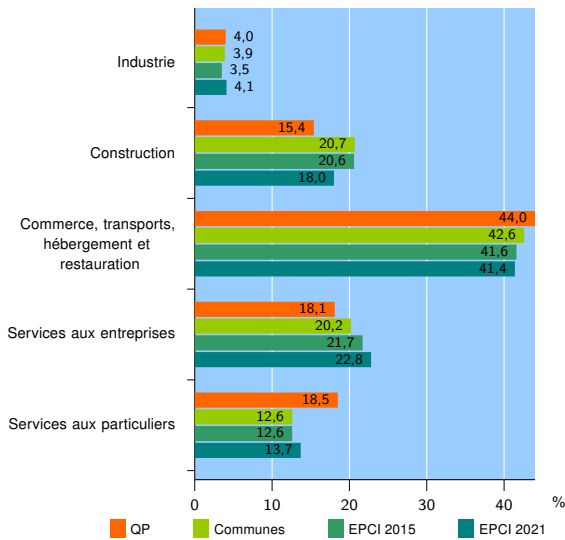

Tissu économique

Zone étudiée

QP Carreaux - Fauconnière - Marronniers - Pôle Gare (QP095034)

Zones de comparaison

Communes 2021 : Arnouville, Gonesse, Villiers-le-Bel

EPCI 2015 : CA Val de France

EPCI 2021 : CA Roissy Pays de France

Activité des établissements

	QP	Communes	EPCI 2015	EPCI 2021
Nombre d'établissements	1 011	5 747	15 302	29 963
Industrie	40	226	542	1 225
Construction	156	1 188	3 146	5 394
Commerce, transports, hébergement et restauration	445	2 449	6 359	12 407
Dont : commerce de gros¹	27	345	934	1 783
commerce de détail¹	154	690	1 875	3 610
Services aux entreprises	183	1 159	3 326	6 821
Services aux particuliers	187	725	1 929	4 116
Dont : enseignement, santé et action sociale	112	405	1 198	2 420

Source : Insee, Répertoire des entreprises et des établissements⁴ (Sirene) au 31/12/2019

Activité des établissements

Source : Insee, Répertoire des entreprises et des établissements⁴ (Sirene) au 31/12/2019