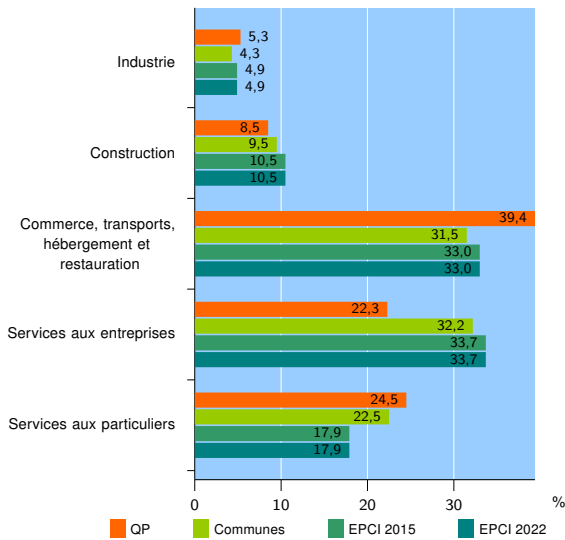

Tissu économique

Zone étudiée

QP Les Toupets - Côte Des Carrières (QP095019)

Zones de comparaison

Communes 2022 : Jouy-le-Moutier, Vauréal

EPCI 2015 : CA de Cergy-Pontoise

EPCI 2022 : CA de Cergy-Pontoise

Activité des établissements

	QP	Communes	EPCI 2015	EPCI 2022
Nombre d'établissements	94	1 941	19 281	19 281
Industrie	5	83	948	948
Construction	8	184	2 027	2 027
Commerce, transports, hébergement et restauration	37	612	6 352	6 352
Dont : commerce de gros¹	1	60	916	916
commerce de détail¹	9	197	1 932	1 932
Services aux entreprises	21	625	6 499	6 499
Services aux particuliers	23	437	3 455	3 455
Dont : enseignement, santé et action sociale	11	259	2 171	2 171

Source : Insee, Répertoire des entreprises et des établissements⁴ (Sirene) au 31/12/2020

Activité des établissements

Source : Insee, Répertoire des entreprises et des établissements⁴ (Sirene) au 31/12/2020