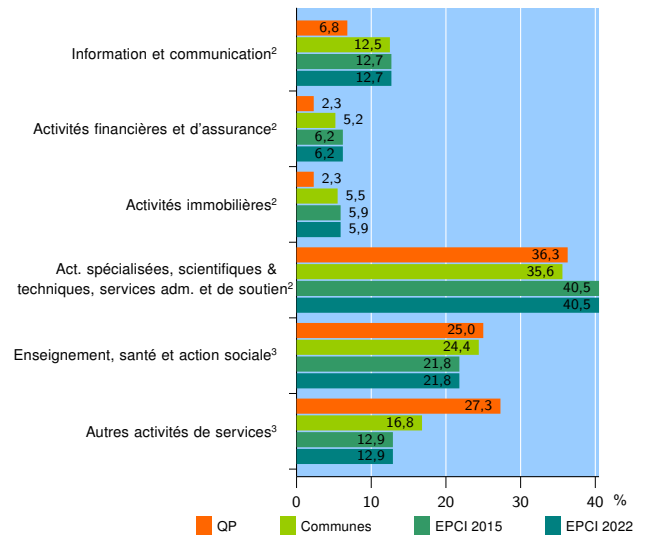

Activité des établissements de service

Source : Insee, Répertoire des entreprises et des établissements⁴ (Sirene) au 31/12/2020

Démographie d'établissements

	QP	Communes	EPCI 2015	EPCI 2022
Créations et transferts d'établissements	24	638	5 447	5 447
Part des transferts (%)	8,3	10,0	13,3	13,3
Part des créations (%)	91,7	90,0	86,7	86,7
Part de micro-entrepreneurs parmi les créations d'établissements (%)	86,4	73,9	68,4	68,4
Taux de créations et transferts (%)	25,5	32,9	28,3	28,3

Source : Insee, Répertoire des entreprises et des établissements⁴ (Sirene) en 2021