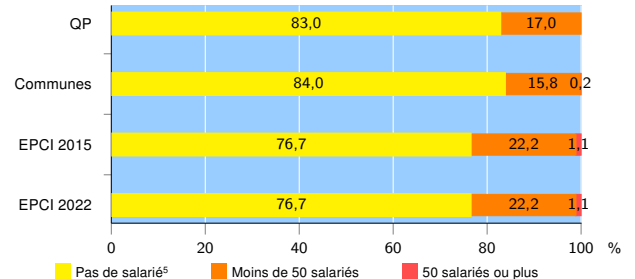

Activité des établissements de service

Source : Insee, Répertoire des entreprises et des établissements⁴ (Sirene) au 31/12/2020

Démographie d'établissements

	QP	Communes	EPCI 2015	EPCI 2022
Créations et transferts d'établissements	24	638	5 447	5 447
Part des transferts (%)	8,3	10,0	13,3	13,3
Part des créations (%)	91,7	90,0	86,7	86,7
Part de micro-entrepreneurs parmi les créations d'établissements (%)	86,4	73,9	68,4	68,4
Taux de créations et transferts (%)	25,5	32,9	28,3	28,3

Source : Insee, Répertoire des entreprises et des établissements⁴ (Sirene) en 2021

Taille des établissements

Source : Insee, Répertoire des entreprises et des établissements⁴ (Sirene) au 31/12/2020

¹ : À l'exception des automobiles et des motocycles