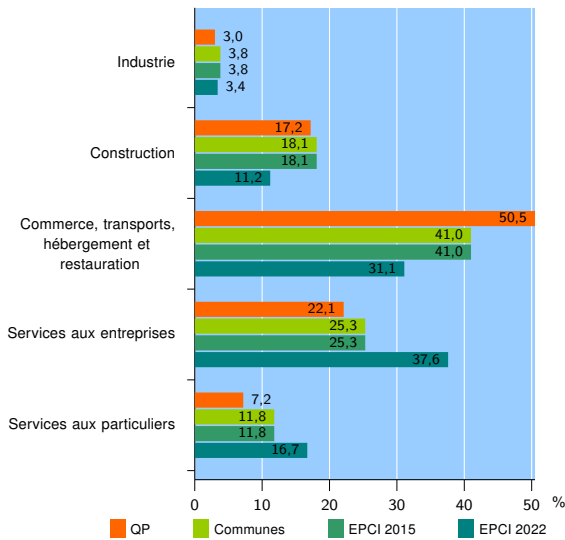

Tissu économique

Zone étudiée

QP Brigadières - Henri Barbusse (QP095004)

Zones de comparaison

Communes 2022 : Argenteuil, Bezons

EPCI 2015 : CA Argenteuil - Bezons

EPCI 2022 : EPT Boucle Nord de Seine, CA Saint Germain Boucles de Seine

Activité des établissements

	QP	Communes	EPCI 2015	EPCI 2022
Nombre d'établissements	331	14 154	14 154	83 194
Industrie	10	532	532	2 788
Construction	57	2 569	2 569	9 292
Commerce, transports, hébergement et restauration	167	5 801	5 801	25 910
Dont : commerce de gros¹	17	601	601	3 599
commerce de détail¹	37	1 574	1 574	7 658
Services aux entreprises	73	3 588	3 588	31 297
Services aux particuliers	24	1 664	1 664	13 907
Dont : enseignement, santé et action sociale	9	939	939	8 696

Source : Insee, Répertoire des entreprises et des établissements⁴ (Sirene) au 31/12/2020

Activité des établissements

Source : Insee, Répertoire des entreprises et des établissements⁴ (Sirene) au 31/12/2020