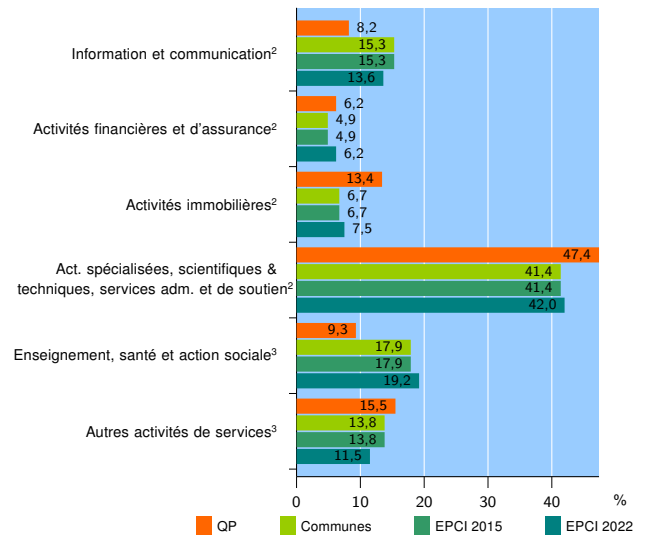

Activité des établissements de service

Source : Insee, Répertoire des entreprises et des établissements⁴ (Sirene) au 31/12/2020

Démographie d'établissements

	QP	Communes	EPCI 2015	EPCI 2022
Créations et transferts d'établissements	62	3 754	3 754	20 562
Part des transferts (%)	14,5	11,5	11,5	15,4
Part des créations (%)	85,5	88,5	88,5	84,6
Part de micro-entrepreneurs parmi les créations d'établissements (%)	62,3	64,4	64,4	63,7
Taux de créations et transferts (%)	18,7	26,5	26,5	24,7

Source : Insee, Répertoire des entreprises et des établissements⁴ (Sirene) en 2021