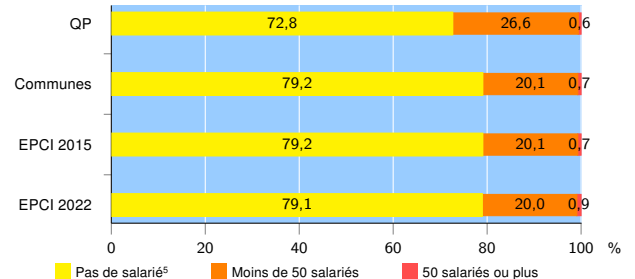

Activité des établissements de service

Source : Insee, Répertoire des entreprises et des établissements⁴ (Sirene) au 31/12/2020

Démographie d'établissements

	QP	Communes	EPCI 2015	EPCI 2022
Créations et transferts d'établissements	62	3 754	3 754	20 562
Part des transferts (%)	14,5	11,5	11,5	15,4
Part des créations (%)	85,5	88,5	88,5	84,6
Part de micro-entrepreneurs parmi les créations d'établissements (%)	62,3	64,4	64,4	63,7
Taux de créations et transferts (%)	18,7	26,5	26,5	24,7

Source : Insee, Répertoire des entreprises et des établissements⁴ (Sirene) en 2021

Taille des établissements

Source : Insee, Répertoire des entreprises et des établissements⁴ (Sirene) au 31/12/2020

¹ : À l'exception des automobiles et des motocycles