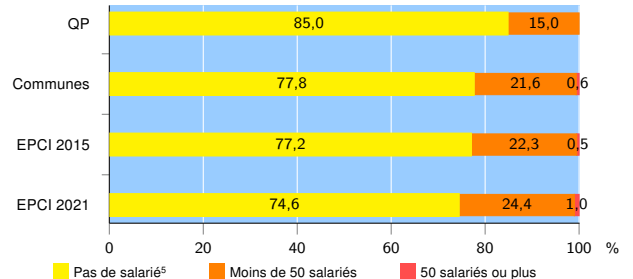

Activité des établissements de service

Source : Insee, Répertoire des entreprises et des établissements⁴ (Sirene) au 31/12/2019

Démographie d'établissements

	QP	Communes	EPCI 2015	EPCI 2021
Créations et transferts d'établissements	284	1 241	3 641	8 029
Part des transferts (%)	5,6	9,4	13,4	13,0
Part des créations (%)	94,4	90,6	86,6	87,0
Part de micro-entrepreneurs parmi les créations d'établissements (%)	76,9	70,1	65,2	66,6
Taux de créations et transferts (%)	32,3	26,8	27,9	27,2

Source : Insee, Répertoire des entreprises et des établissements⁴ (Sirene) en 2020

Taille des établissements

Source : Insee, Répertoire des entreprises et des établissements⁴ (Sirene) au 31/12/2019

¹ : À l'exception des automobiles et des motocycles