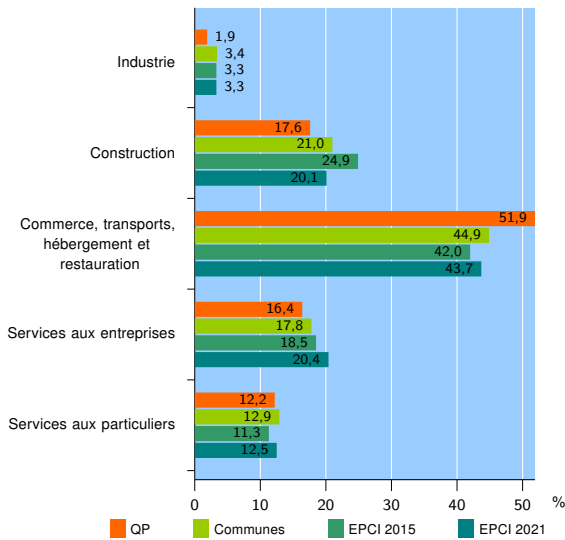

Tissu économique

Zone étudiée

QP Secteur Nord Pont-Yblon (QP093055)

Zones de comparaison

Communes 2021 : Le Blanc-Mesnil, Dugny

EPCI 2015 : CA de l'Aéroport du Bourget, commune de Le Blanc-Mesnil

EPCI 2021 : EPT Paris terres d'envol

Activité des établissements

	QP	Communes	EPCI 2015	EPCI 2021
Nombre d'établissements	878	4 623	13 044	29 559
Industrie	17	155	425	982
Construction	154	973	3 255	5 948
Commerce, transports, hébergement et restauration	456	2 078	5 479	12 911
Dont : commerce de gros¹	21	255	729	1 731
commerce de détail¹	113	553	1 551	3 457
Services aux entreprises	144	822	2 410	6 013
Services aux particuliers	107	595	1 475	3 705
Dont : enseignement, santé et action sociale	60	370	838	2 229

Source : Insee, Répertoire des entreprises et des établissements⁴ (Sirene) au 31/12/2019

Activité des établissements

Source : Insee, Répertoire des entreprises et des établissements⁴ (Sirene) au 31/12/2019