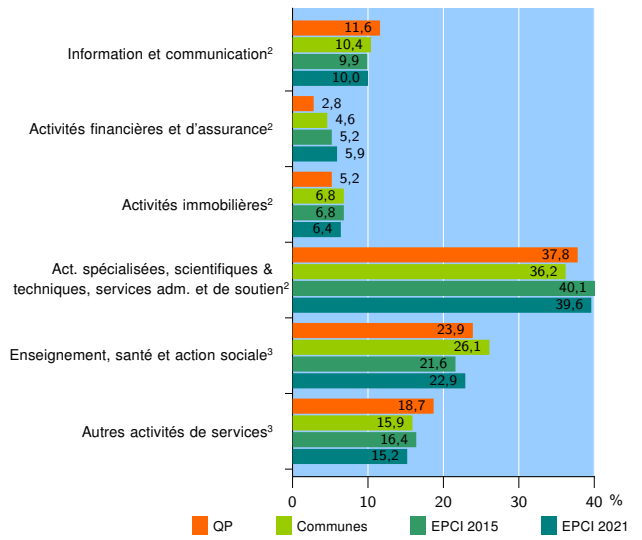

Activité des établissements de service

Source : Insee, Répertoire des entreprises et des établissements⁴ (Sirene) au 31/12/2019

Démographie d'établissements

	QP	Communes	EPCI 2015	EPCI 2021
Créations et transferts d'établissements	284	1 241	3 641	8 029
Part des transferts (%)	5,6	9,4	13,4	13,0
Part des créations (%)	94,4	90,6	86,6	87,0
Part de micro-entrepreneurs parmi les créations d'établissements (%)	76,9	70,1	65,2	66,6
Taux de créations et transferts (%)	32,3	26,8	27,9	27,2

Source : Insee, Répertoire des entreprises et des établissements⁴ (Sirene) en 2020