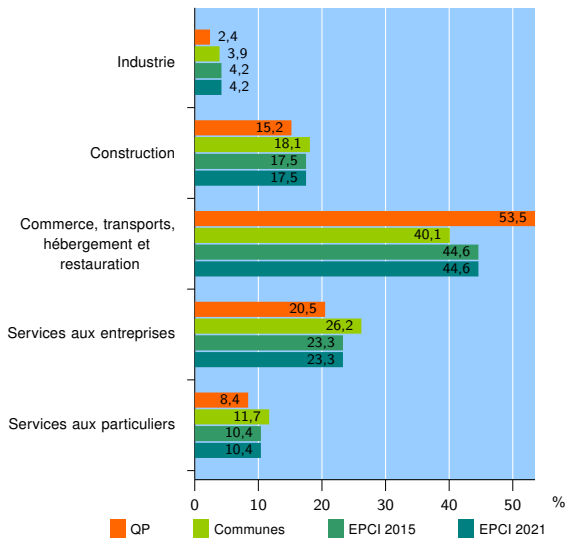

Tissu économique

Zone étudiée

QP Langevin - Lavoisier - Tartres - Allende (QP093043)

Zones de comparaison

Communes 2021 : Pierrefitte-sur-Seine, Saint-Denis

EPCI 2015 : CA Plaine Commune

EPCI 2021 : EPT Plaine Commune

Activité des établissements

	QP	Communes	EPCI 2015	EPCI 2021
Nombre d'établissements	454	15 048	48 182	48 182
Industrie	11	583	2 036	2 036
Construction	69	2 717	8 421	8 421
Commerce, transports, hébergement et restauration	243	6 042	21 504	21 504
Dont : commerce de gros¹	12	827	4 403	4 403
commerce de détail¹	67	1 582	6 093	6 093
Services aux entreprises	93	3 947	11 241	11 241
Services aux particuliers	38	1 759	4 980	4 980
Dont : enseignement, santé et action sociale	15	972	2 721	2 721

Source : Insee, Répertoire des entreprises et des établissements⁴ (Sirene) au 31/12/2019

Activité des établissements

Source : Insee, Répertoire des entreprises et des établissements⁴ (Sirene) au 31/12/2019