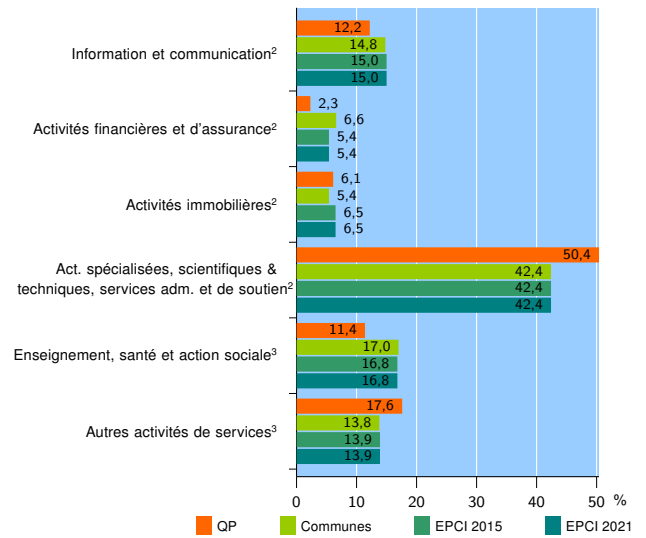

Activité des établissements de service

Source : Insee, Répertoire des entreprises et des établissements⁴ (Sirene) au 31/12/2019

Démographie d'établissements

	QP	Communes	EPCI 2015	EPCI 2021
Créations et transferts d'établissements	171	4 084	13 072	13 072
Part des transferts (%)	7,0	11,5	12,8	12,8
Part des créations (%)	93,0	88,5	87,2	87,2
Part de micro-entrepreneurs parmi les créations d'établissements (%)	82,4	71,5	69,9	69,9
Taux de créations et transferts (%)	37,7	27,1	27,1	27,1

Source : Insee, Répertoire des entreprises et des établissements⁴ (Sirene) en 2020