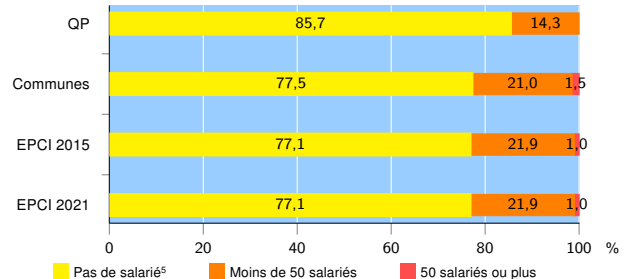

Activité des établissements de service

Source : Insee, Répertoire des entreprises et des établissements⁴ (Sirene) au 31/12/2019

Démographie d'établissements

	QP	Communes	EPCI 2015	EPCI 2021
Créations et transferts d'établissements	171	4 084	13 072	13 072
Part des transferts (%)	7,0	11,5	12,8	12,8
Part des créations (%)	93,0	88,5	87,2	87,2
Part de micro-entrepreneurs parmi les créations d'établissements (%)	82,4	71,5	69,9	69,9
Taux de créations et transferts (%)	37,7	27,1	27,1	27,1

Source : Insee, Répertoire des entreprises et des établissements⁴ (Sirene) en 2020

Taille des établissements

Source : Insee, Répertoire des entreprises et des établissements⁴ (Sirene) au 31/12/2019

¹ : À l'exception des automobiles et des motocycles