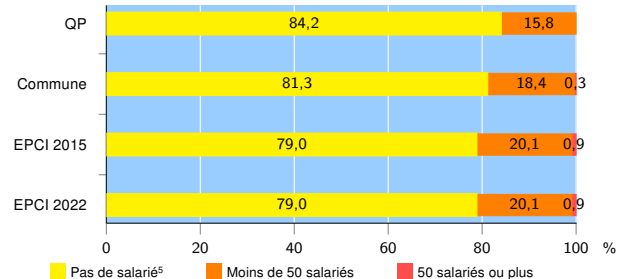

Activité des établissements de service

Source : Insee, Répertoire des entreprises et des établissements⁴ (Sirene) au 31/12/2020

Démographie d'établissements

	QP	Commune	EPCI 2015	EPCI 2022
Créations et transferts d'établissements	38	831	14 058	14 058
Part des transferts (%)	26,3	10,0	14,3	14,3
Part des créations (%)	73,7	90,0	85,7	85,7
Part de micro-entrepreneurs parmi les créations d'établissements (%)	71,4	66,6	64,0	64,0
Taux de créations et transferts (%)	27,3	29,2	26,4	26,4

Source : Insee, Répertoire des entreprises et des établissements⁴ (Sirene) en 2021

Taille des établissements

Source : Insee, Répertoire des entreprises et des établissements⁴ (Sirene) au 31/12/2020

¹ : À l'exception des automobiles et des motocycles