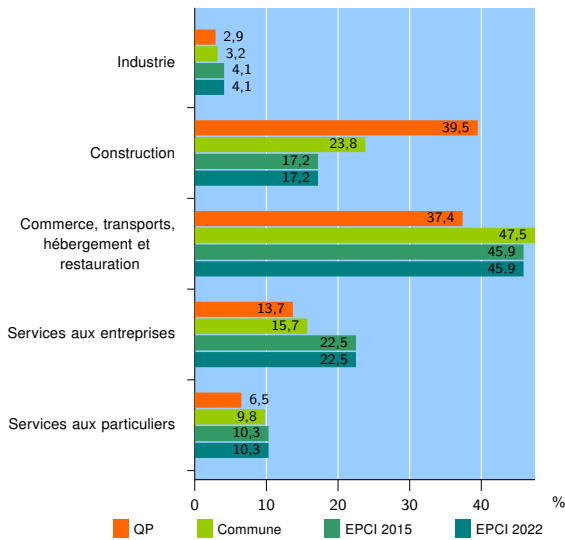

Tissu économique

Zone étudiée

QP Joncherolles - Fauvettes (QP093036)

Zones de comparaison

Commune 2022 : Pierrefitte-sur-Seine

EPCI 2015 : CA Plaine Commune

EPCI 2022 : EPT Plaine Commune

Activité des établissements

	QP	Commune	EPCI 2015	EPCI 2022
Nombre d'établissements	139	2 842	53 167	53 167
Industrie	4	91	2 171	2 171
Construction	55	676	9 147	9 147
Commerce, transports, hébergement et restauration	52	1 350	24 388	24 388
Dont : commerce de gros¹	3	118	4 456	4 456
commerce de détail¹	6	280	6 374	6 374
Services aux entreprises	19	447	11 981	11 981
Services aux particuliers	9	278	5 480	5 480
Dont : enseignement, santé et action sociale	5	144	2 798	2 798

Source : Insee, Répertoire des entreprises et des établissements⁴ (Sirene) au 31/12/2020

Activité des établissements

Source : Insee, Répertoire des entreprises et des établissements⁴ (Sirene) au 31/12/2020