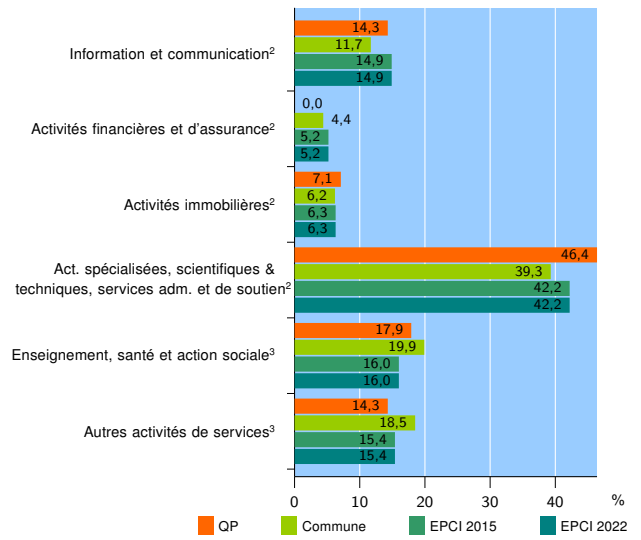

Activité des établissements de service

Source : Insee, Répertoire des entreprises et des établissements⁴ (Sirene) au 31/12/2020

Démographie d'établissements

	QP	Commune	EPCI 2015	EPCI 2022
Créations et transferts d'établissements	38	831	14 058	14 058
Part des transferts (%)	26,3	10,0	14,3	14,3
Part des créations (%)	73,7	90,0	85,7	85,7
Part de micro-entrepreneurs parmi les créations d'établissements (%)	71,4	66,6	64,0	64,0
Taux de créations et transferts (%)	27,3	29,2	26,4	26,4

Source : Insee, Répertoire des entreprises et des établissements⁴ (Sirene) en 2021