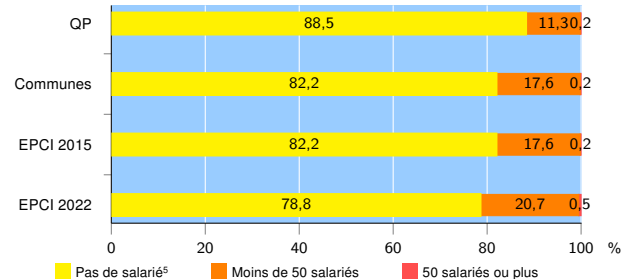

Activité des établissements de service

Source : Insee, Répertoire des entreprises et des établissements⁴ (Sirene) au 31/12/2020

Démographie d'établissements

	QP	Communes	EPCI 2015	EPCI 2022
Créations et transferts d'établissements	501	1 299	1 299	9 923
Part des transferts (%)	23,0	19,8	19,8	14,8
Part des créations (%)	77,0	80,2	80,2	85,2
Part de micro-entrepreneurs parmi les créations d'établissements (%)	71,8	63,6	63,6	63,8
Taux de créations et transferts (%)	27,2	23,8	23,8	26,6

Source : Insee, Répertoire des entreprises et des établissements⁴ (Sirene) en 2021

Taille des établissements

Source : Insee, Répertoire des entreprises et des établissements⁴ (Sirene) au 31/12/2020

¹ : À l'exception des automobiles et des motocycles