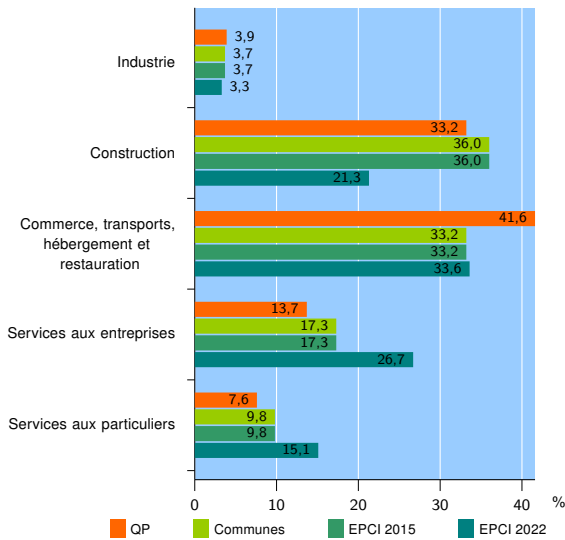

Tissu économique

Zone étudiée

QP Haut Clichy - Centre Ville - Bosquets - Lucien Noel (QP093003)

Zones de comparaison

Communes 2022 : Clichy-sous-Bois, Montfermeil

EPCI 2015 : CA de Clichy S/ Bois - Montfermeil

EPCI 2022 : EPT Grand Paris Grand Est

Activité des établissements

	QP	Communes	EPCI 2015	EPCI 2022
Nombre d'établissements	1 840	5 455	5 455	37 330
Industrie	72	200	200	1 250
Construction	610	1 966	1 966	7 947
Commerce, transports, hébergement et restauration	766	1 812	1 812	12 536
Dont : commerce de gros¹	69	232	232	1 845
commerce de détail¹	234	573	573	3 751
Services aux entreprises	252	942	942	9 979
Services aux particuliers	140	535	535	5 618
Dont : enseignement, santé et action sociale	86	323	323	3 267

Source : Insee, Répertoire des entreprises et des établissements⁴ (Sirene) au 31/12/2020

Activité des établissements

Source : Insee, Répertoire des entreprises et des établissements⁴ (Sirene) au 31/12/2020