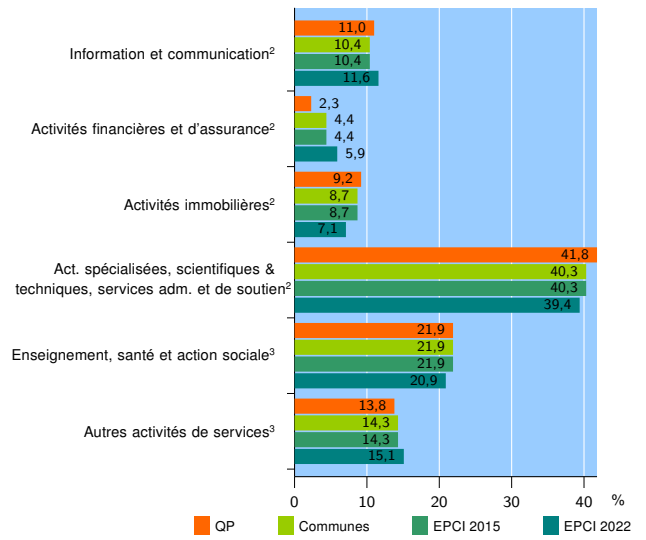

Activité des établissements de service

Source : Insee, Répertoire des entreprises et des établissements⁴ (Sirene) au 31/12/2020

Démographie d'établissements

	QP	Communes	EPCI 2015	EPCI 2022
Créations et transferts d'établissements	501	1 299	1 299	9 923
Part des transferts (%)	23,0	19,8	19,8	14,8
Part des créations (%)	77,0	80,2	80,2	85,2
Part de micro-entrepreneurs parmi les créations d'établissements (%)	71,8	63,6	63,6	63,8
Taux de créations et transferts (%)	27,2	23,8	23,8	26,6

Source : Insee, Répertoire des entreprises et des établissements⁴ (Sirene) en 2021