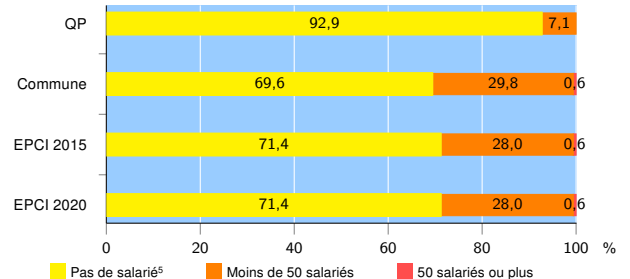

Activité des établissements de service

Source : Insee, Répertoire des entreprises et des établissements⁴ (Sirene) au 31/12/2018

Démographie d'établissements

	QP	Commune	EPCI 2015	EPCI 2020
Créations et transferts d'établissements	17	404	806	806
Part des transferts (%)	0,0	14,9	16,7	16,7
Part des créations (%)	100,0	85,1	83,3	83,3
Part de micro-entrepreneurs parmi les créations d'établissements (%)	76,5	59,9	58,1	58,1
Taux de créations et transferts (%)	60,7	23,0	21,4	21,4

Source : Insee, Répertoire des entreprises et des établissements⁴ (Sirene) en 2019

Taille des établissements

Source : Insee, Répertoire des entreprises et des établissements⁴ (Sirene) au 31/12/2018

¹ : À l'exception des automobiles et des motocycles