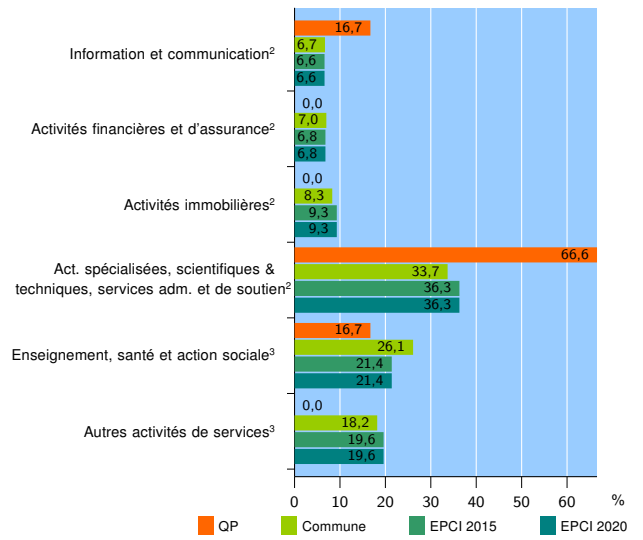

Activité des établissements de service

Source : Insee, Répertoire des entreprises et des établissements⁴ (Sirene) au 31/12/2018

Démographie d'établissements

	QP	Commune	EPCI 2015	EPCI 2020
Créations et transferts d'établissements	17	404	806	806
Part des transferts (%)	0,0	14,9	16,7	16,7
Part des créations (%)	100,0	85,1	83,3	83,3
Part de micro-entrepreneurs parmi les créations d'établissements (%)	76,5	59,9	58,1	58,1
Taux de créations et transferts (%)	60,7	23,0	21,4	21,4

Source : Insee, Répertoire des entreprises et des établissements⁴ (Sirene) en 2019