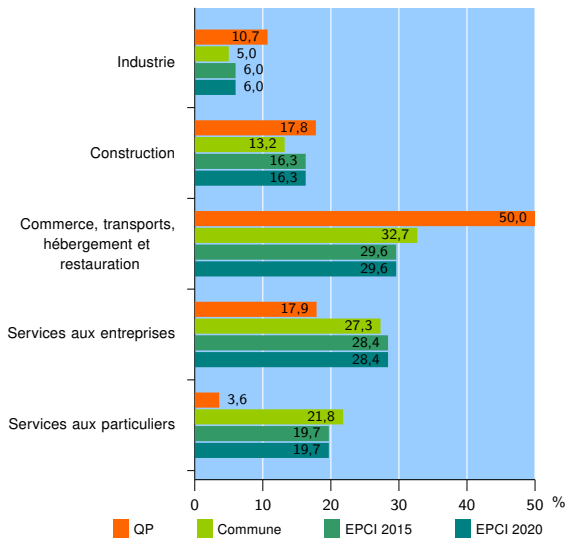

Tissu économique

Zone étudiée

QP La Croix De Vernailles (QP091038)

Zones de comparaison

Commune 2020 : Étampes

EPCI 2015 : CC Etampois Sud Essonne (Ccese)

EPCI 2020 : CA Étampois Sud-Essonne (CCESE)

Activité des établissements

	QP	Commune	EPCI 2015	EPCI 2020
Nombre d'établissements	28	1 753	3 764	3 764
Industrie	3	87	226	226
Construction	5	231	612	612
Commerce, transports, hébergement et restauration	14	574	1 115	1 115
Dont : commerce de gros¹	2	88	201	201
commerce de détail¹	3	242	431	431
Services aux entreprises	5	479	1 068	1 068
Services aux particuliers	1	382	743	743
Dont : enseignement, santé et action sociale	1	225	388	388

Source : Insee, Répertoire des entreprises et des établissements⁴ (Sirene) au 31/12/2018

Activité des établissements

Source : Insee, Répertoire des entreprises et des établissements⁴ (Sirene) au 31/12/2018