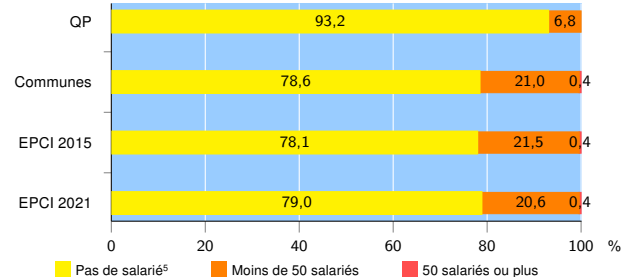

Activité des établissements de service

Source : Insee, Répertoire des entreprises et des établissements⁴ (Sirene) au 31/12/2019

Démographie d'établissements

	QP	Communes	EPCI 2015	EPCI 2021
Créations et transferts d'établissements	42	983	1 482	3 045
Part des transferts (%)	0,0	10,5	11,2	12,7
Part des créations (%)	100,0	89,5	88,8	87,3
Part de micro-entrepreneurs parmi les créations d'établissements (%)	73,8	68,4	67,9	66,5
Taux de créations et transferts (%)	35,6	26,3	25,7	24,9

Source : Insee, Répertoire des entreprises et des établissements⁴ (Sirene) en 2020

Taille des établissements

Source : Insee, Répertoire des entreprises et des établissements⁴ (Sirene) au 31/12/2019

¹ : À l'exception des automobiles et des motocycles