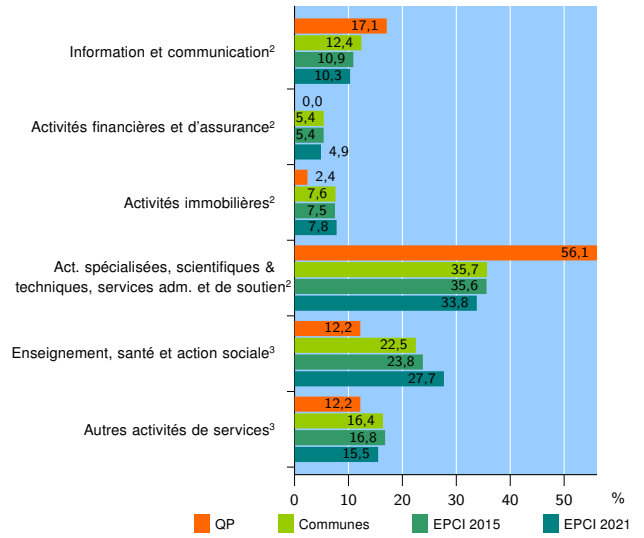

Activité des établissements de service

Source : Insee, Répertoire des entreprises et des établissements⁴ (Sirene) au 31/12/2019

Démographie d'établissements

	QP	Communes	EPCI 2015	EPCI 2021
Créations et transferts d'établissements	42	983	1 482	3 045
Part des transferts (%)	0,0	10,5	11,2	12,7
Part des créations (%)	100,0	89,5	88,8	87,3
Part de micro-entrepreneurs parmi les créations d'établissements (%)	73,8	68,4	67,9	66,5
Taux de créations et transferts (%)	35,6	26,3	25,7	24,9

Source : Insee, Répertoire des entreprises et des établissements⁴ (Sirene) en 2020