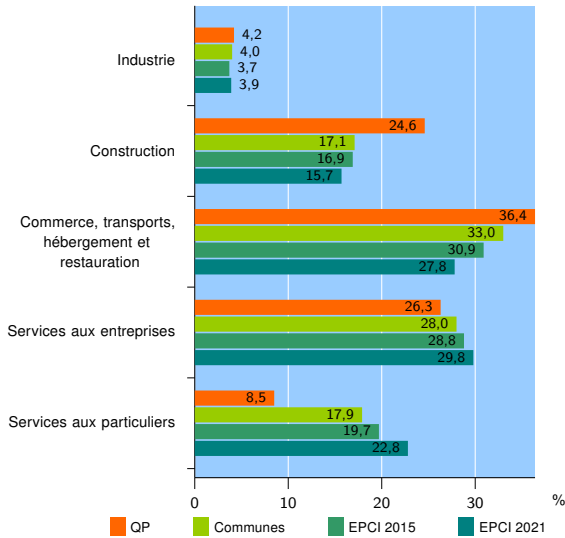

Tissu économique

Zone étudiée

QP La Prairie De L'Oly (QP091034)

Zones de comparaison

Communes 2021 : Montgeron, Vigneux-sur-Seine

EPCI 2015 : CA Sénart Val de Seine (Casvs)

EPCI 2021 : CA Val d'Yerres Val de Seine

Activité des établissements

	QP	Communes	EPCI 2015	EPCI 2021
Nombre d'établissements	118	3 731	5 777	12 237
Industrie	5	148	215	483
Construction	29	639	975	1 916
Commerce, transports, hébergement et restauration	43	1 230	1 783	3 401
Dont : commerce de gros¹	4	128	203	448
commerce de détail¹	11	496	696	1 286
Services aux entreprises	31	1 046	1 664	3 652
Services aux particuliers	10	668	1 140	2 785
Dont : enseignement, santé et action sociale	5	386	668	1 784

Source : Insee, Répertoire des entreprises et des établissements⁴ (Sirene) au 31/12/2019

Activité des établissements

Source : Insee, Répertoire des entreprises et des établissements⁴ (Sirene) au 31/12/2019