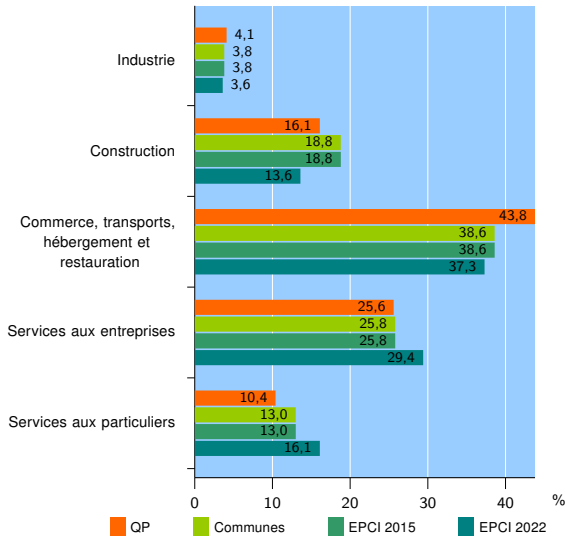

Tissu économique

Zone étudiée

QP La Grande Borne - Le Plateau (QP091026)

Zones de comparaison

Communes 2022 : Grigny, Viry-Châtillon

EPCI 2015 : CA Les Lacs de l'Essonne (CALE)

EPCI 2022 : EPT Grand-Orly Seine Bièvre, CA Grand Paris Sud Seine Essonne Sénart

Activité des établissements

	QP	Communes	EPCI 2015	EPCI 2022
Nombre d'établissements	787	4 707	4 707	93 192
Industrie	32	178	178	3 365
Construction	127	887	887	12 649
Commerce, transports, hébergement et restauration	345	1 816	1 816	34 794
Dont : commerce de gros¹	44	263	263	5 350
commerce de détail¹	103	494	494	9 636
Services aux entreprises	201	1 212	1 212	27 380
Services aux particuliers	82	614	614	15 004
Dont : enseignement, santé et action sociale	41	345	345	8 734

Source : Insee, Répertoire des entreprises et des établissements⁴ (Sirene) au 31/12/2020

Activité des établissements

Source : Insee, Répertoire des entreprises et des établissements⁴ (Sirene) au 31/12/2020