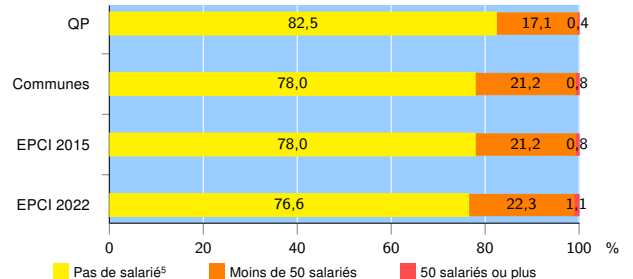

Activité des établissements de service

Source : Insee, Répertoire des entreprises et des établissements⁴ (Sirene) au 31/12/2020

Démographie d'établissements

	QP	Communes	EPCI 2015	EPCI 2022
Créations et transferts d'établissements	283	1 393	1 393	25 066
Part des transferts (%)	4,6	11,1	11,1	13,3
Part des créations (%)	95,4	88,9	88,9	86,7
Part de micro-entrepreneurs parmi les créations d'établissements (%)	75,2	65,9	65,9	65,8
Taux de créations et transferts (%)	36,0	29,6	29,6	26,9

Source : Insee, Répertoire des entreprises et des établissements⁴ (Sirene) en 2021

Taille des établissements

Source : Insee, Répertoire des entreprises et des établissements⁴ (Sirene) au 31/12/2020

¹ : À l'exception des automobiles et des motocycles