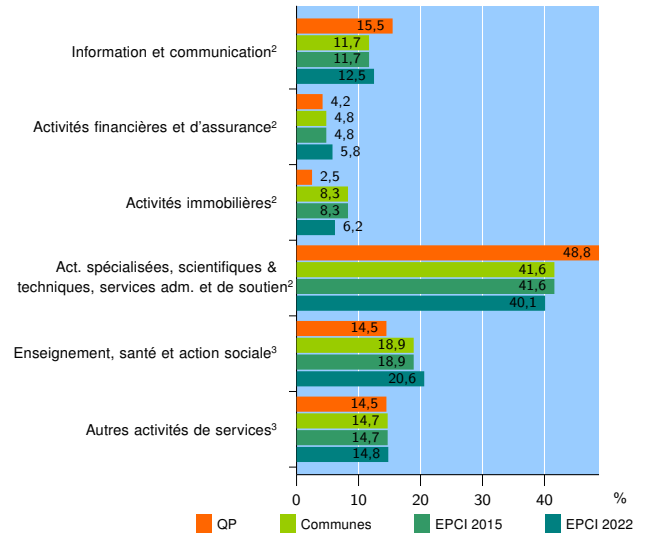

Activité des établissements de service

Source : Insee, Répertoire des entreprises et des établissements⁴ (Sirene) au 31/12/2020

Démographie d'établissements

	QP	Communes	EPCI 2015	EPCI 2022
Créations et transferts d'établissements	283	1 393	1 393	25 066
Part des transferts (%)	4,6	11,1	11,1	13,3
Part des créations (%)	95,4	88,9	88,9	86,7
Part de micro-entrepreneurs parmi les créations d'établissements (%)	75,2	65,9	65,9	65,8
Taux de créations et transferts (%)	36,0	29,6	29,6	26,9

Source : Insee, Répertoire des entreprises et des établissements⁴ (Sirene) en 2021