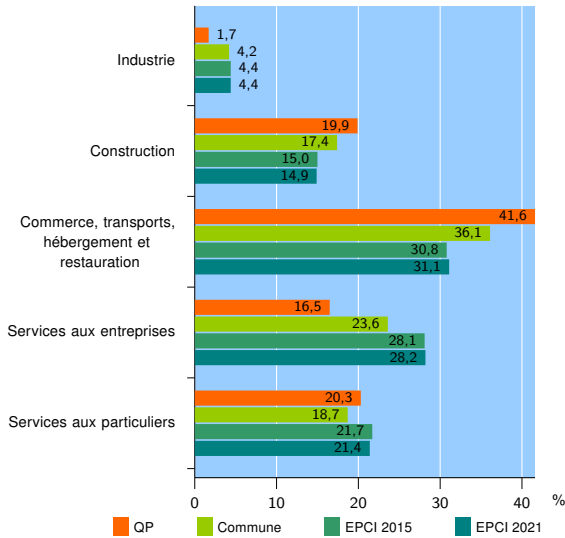

Tissu économique

Zone étudiée

QP La Plaine De Lys - Bernard De Poret (QP077008)

Zones de comparaison

Commune 2021 : Dammarie-les-Lys

EPCI 2015 : CA Melun Val de Seine

EPCI 2021 : CA Melun Val de Seine

Activité des établissements

	QP	Commune	EPCI 2015	EPCI 2021
Nombre d'établissements	231	1 311	8 097	9 689
Industrie	4	55	357	430
Construction	46	228	1 213	1 442
Commerce, transports, hébergement et restauration	96	473	2 495	3 018
Dont : commerce de gros¹	5	59	350	453
commerce de détail¹	45	176	895	1 103
Services aux entreprises	38	309	2 276	2 728
Services aux particuliers	47	246	1 756	2 071
Dont : enseignement, santé et action sociale	29	143	1 099	1 283

Source : Insee, Répertoire des entreprises et des établissements⁴ (Sirene) au 31/12/2019

Activité des établissements

Source : Insee, Répertoire des entreprises et des établissements⁴ (Sirene) au 31/12/2019