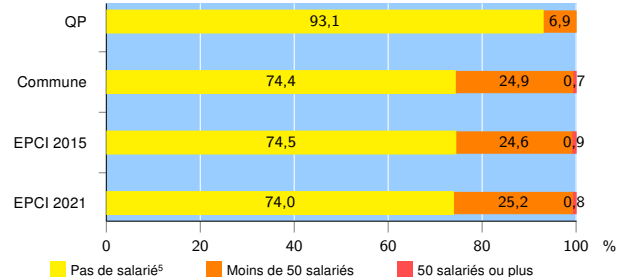

Activité des établissements de service

Source : Insee, Répertoire des entreprises et des établissements⁴ (Sirene) au 31/12/2019

Démographie d'établissements

	QP	Commune	EPCI 2015	EPCI 2021
Créations et transferts d'établissements	154	429	2 129	2 493
Part des transferts (%)	5,8	10,0	14,1	14,2
Part des créations (%)	94,2	90,0	85,9	85,8
Part de micro-entrepreneurs parmi les créations d'établissements (%)	72,4	68,7	65,7	65,1
Taux de créations et transferts (%)	66,7	32,7	26,3	25,7

Source : Insee, Répertoire des entreprises et des établissements⁴ (Sirene) en 2020

Taille des établissements

Source : Insee, Répertoire des entreprises et des établissements⁴ (Sirene) au 31/12/2019

¹ : À l'exception des automobiles et des motocycles