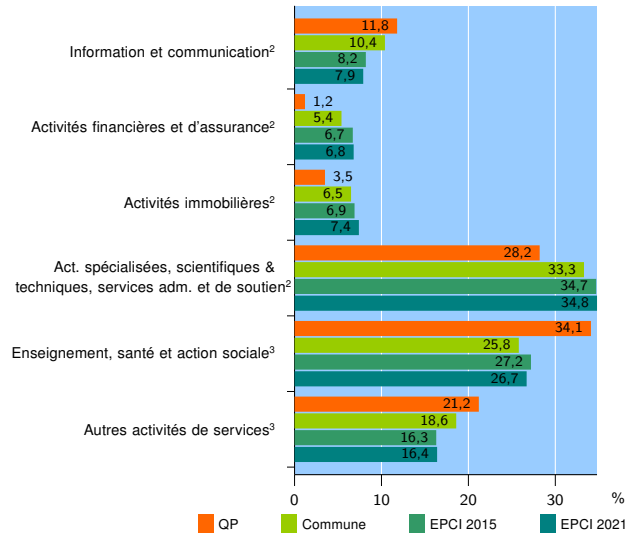

Activité des établissements de service

Source : Insee, Répertoire des entreprises et des établissements⁴ (Sirene) au 31/12/2019

Démographie d'établissements

	QP	Commune	EPCI 2015	EPCI 2021
Créations et transferts d'établissements	154	429	2 129	2 493
Part des transferts (%)	5,8	10,0	14,1	14,2
Part des créations (%)	94,2	90,0	85,9	85,8
Part de micro-entrepreneurs parmi les créations d'établissements (%)	72,4	68,7	65,7	65,1
Taux de créations et transferts (%)	66,7	32,7	26,3	25,7

Source : Insee, Répertoire des entreprises et des établissements⁴ (Sirene) en 2020