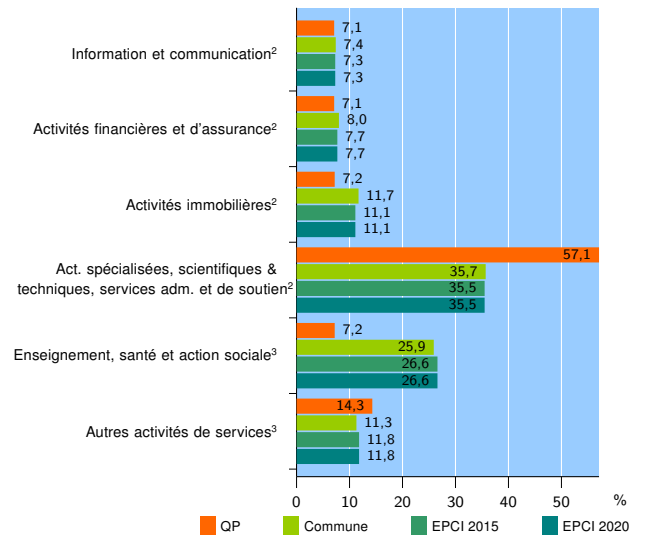

Activité des établissements de service

Source : Insee, Répertoire des entreprises et des établissements⁴ (Sirene) au 31/12/2018

Démographie d'établissements

	QP	Commune	EPCI 2015	EPCI 2020
Créations et transferts d'établissements	10	1 968	2 620	2 620
Part des transferts (%)	30,0	25,2	24,7	24,7
Part des créations (%)	70,0	74,8	75,3	75,3
Part de micro-entrepreneurs parmi les créations d'établissements (%)	42,9	42,8	42,0	42,0
Taux de créations et transferts (%)	19,6	14,4	15,0	15,0

Source : Insee, Répertoire des entreprises et des établissements⁴ (Sirene) en 2019