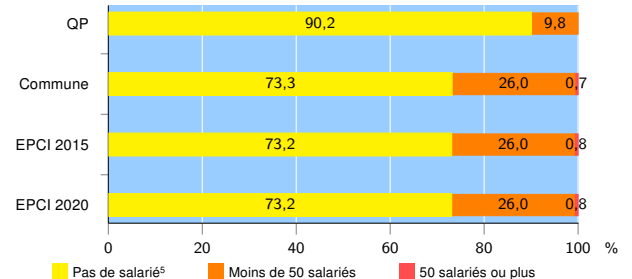

Activité des établissements de service

Source : Insee, Répertoire des entreprises et des établissements⁴ (Sirene) au 31/12/2018

Démographie d'établissements

	QP	Commune	EPCI 2015	EPCI 2020
Créations et transferts d'établissements	10	1 968	2 620	2 620
Part des transferts (%)	30,0	25,2	24,7	24,7
Part des créations (%)	70,0	74,8	75,3	75,3
Part de micro-entrepreneurs parmi les créations d'établissements (%)	42,9	42,8	42,0	42,0
Taux de créations et transferts (%)	19,6	14,4	15,0	15,0

Source : Insee, Répertoire des entreprises et des établissements⁴ (Sirene) en 2019

Taille des établissements

Source : Insee, Répertoire des entreprises et des établissements⁴ (Sirene) au 31/12/2018

¹ : À l'exception des automobiles et des motocycles