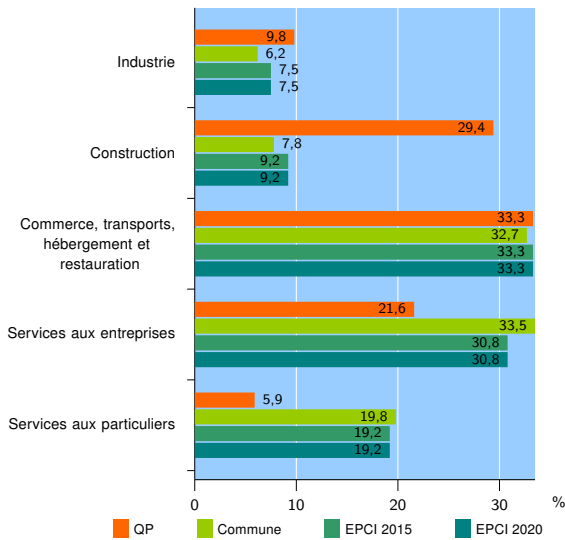

Tissu économique

Zone étudiée

QP Domenjod (QP974049)

Zones de comparaison

Commune 2020 : Saint-Denis

EPCI 2015 : CA Intercommunale du Nord de la Réunion (Cinor)

EPCI 2020 : CA Intercommunale du Nord de la Réunion (CINOR)

Activité des établissements

	QP	Commune	EPCI 2015	EPCI 2020
Nombre d'établissements	51	13 658	17 423	17 423
Industrie	5	845	1 302	1 302
Construction	15	1 067	1 605	1 605
Commerce, transports, hébergement et restauration	17	4 461	5 810	5 810
Dont : commerce de gros¹	1	1 012	1 253	1 253
commerce de détail¹	3	1 914	2 407	2 407
Services aux entreprises	11	4 573	5 362	5 362
Services aux particuliers	3	2 712	3 344	3 344
Dont : enseignement, santé et action sociale	1	1 885	2 314	2 314

Source : Insee, Répertoire des entreprises et des établissements⁴ (Sirene) au 31/12/2018

Activité des établissements

Source : Insee, Répertoire des entreprises et des établissements⁴ (Sirene) au 31/12/2018