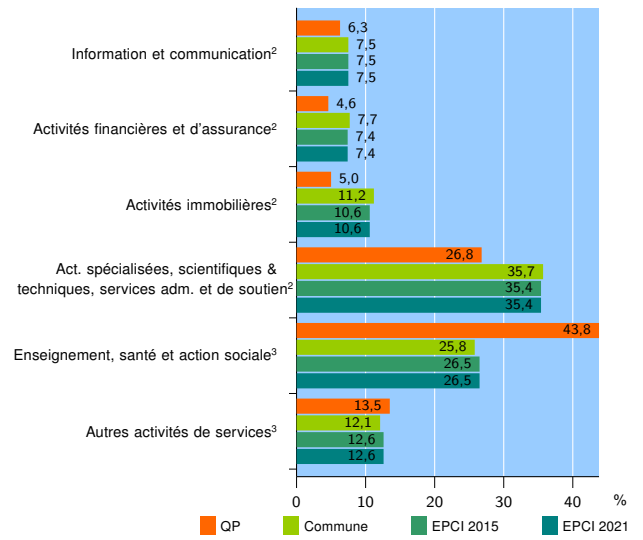

Activité des établissements de service

Source : Insee, Répertoire des entreprises et des établissements⁴ (Sirene) au 31/12/2019

Démographie d'établissements

	QP	Commune	EPCI 2015	EPCI 2021
Créations et transferts d'établissements	170	2 409	3 142	3 142
Part des transferts (%)	21,8	22,1	21,4	21,4
Part des créations (%)	78,2	77,9	78,6	78,6
Part de micro-entrepreneurs parmi les créations d'établissements (%)	51,1	46,1	45,1	45,1
Taux de créations et transferts (%)	14,3	16,8	17,1	17,1

Source : Insee, Répertoire des entreprises et des établissements⁴ (Sirene) en 2020