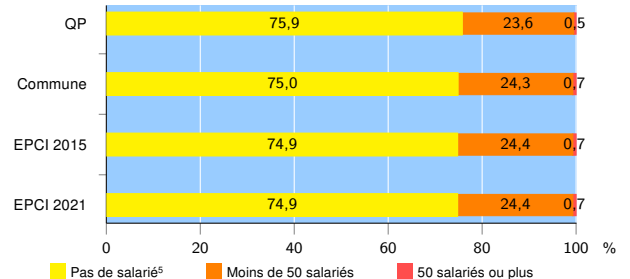

Activité des établissements de service

Source : Insee, Répertoire des entreprises et des établissements⁴ (Sirene) au 31/12/2019

Démographie d'établissements

	QP	Commune	EPCI 2015	EPCI 2021
Créations et transferts d'établissements	170	2 409	3 142	3 142
Part des transferts (%)	21,8	22,1	21,4	21,4
Part des créations (%)	78,2	77,9	78,6	78,6
Part de micro-entrepreneurs parmi les créations d'établissements (%)	51,1	46,1	45,1	45,1
Taux de créations et transferts (%)	14,3	16,8	17,1	17,1

Source : Insee, Répertoire des entreprises et des établissements⁴ (Sirene) en 2020

Taille des établissements

Source : Insee, Répertoire des entreprises et des établissements⁴ (Sirene) au 31/12/2019

¹ : À l'exception des automobiles et des motocycles