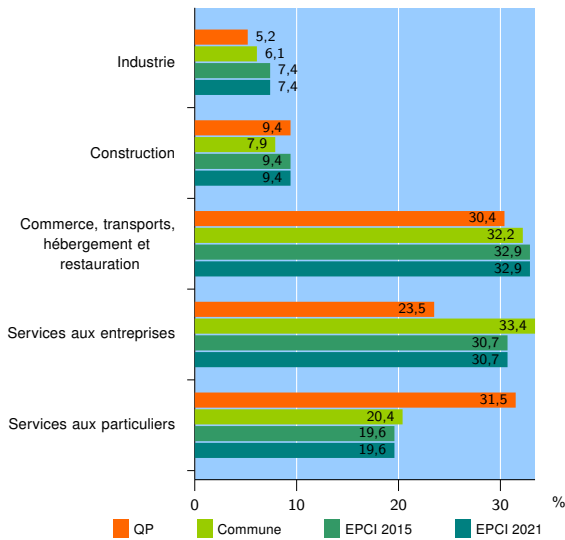

Tissu économique

Zone étudiée

QP Sainte Clotilde - Le Chaudron (QP974032)

Zones de comparaison

Commune 2021 : Saint-Denis

EPCI 2015 : CA Intercommunale du Nord de la Réunion (Cinor)

EPCI 2021 : CA Intercommunale du Nord de la Réunion (CINOR)

Activité des établissements

	QP	Commune	EPCI 2015	EPCI 2021
Nombre d'établissements	1 189	14 325	18 408	18 408
Industrie	62	878	1 360	1 360
Construction	112	1 133	1 733	1 733
Commerce, transports, hébergement et restauration	362	4 611	6 051	6 051
Dont : commerce de gros¹	64	1 017	1 266	1 266
commerce de détail¹	157	1 965	2 482	2 482
Services aux entreprises	279	4 789	5 650	5 650
Services aux particuliers	374	2 914	3 614	3 614
Dont : enseignement, santé et action sociale	286	1 986	2 451	2 451

Source : Insee, Répertoire des entreprises et des établissements⁴ (Sirene) au 31/12/2019

Activité des établissements

Source : Insee, Répertoire des entreprises et des établissements⁴ (Sirene) au 31/12/2019