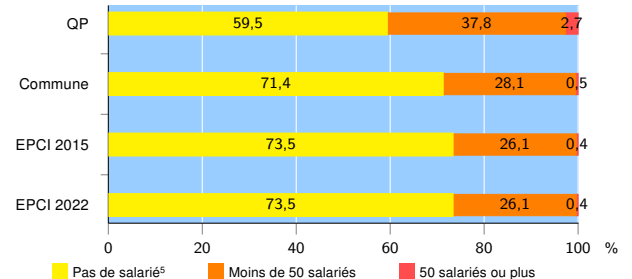

Activité des établissements de service

Source : Insee, Répertoire des entreprises et des établissements⁴ (Sirene) au 31/12/2020

Démographie d'établissements

	QP	Commune	EPCI 2015	EPCI 2022
Créations et transferts d'établissements	3	1 687	3 154	3 154
Part des transferts (%)	0,0	20,9	21,4	21,4
Part des créations (%)	100,0	79,1	78,6	78,6
Part de micro-entrepreneurs parmi les créations d'établissements (%)	100,0	47,3	49,1	49,1
Taux de créations et transferts (%)	8,1	19,0	20,1	20,1

Source : Insee, Répertoire des entreprises et des établissements⁴ (Sirene) en 2021

Taille des établissements

Source : Insee, Répertoire des entreprises et des établissements⁴ (Sirene) au 31/12/2020

¹ : À l'exception des automobiles et des motocycles