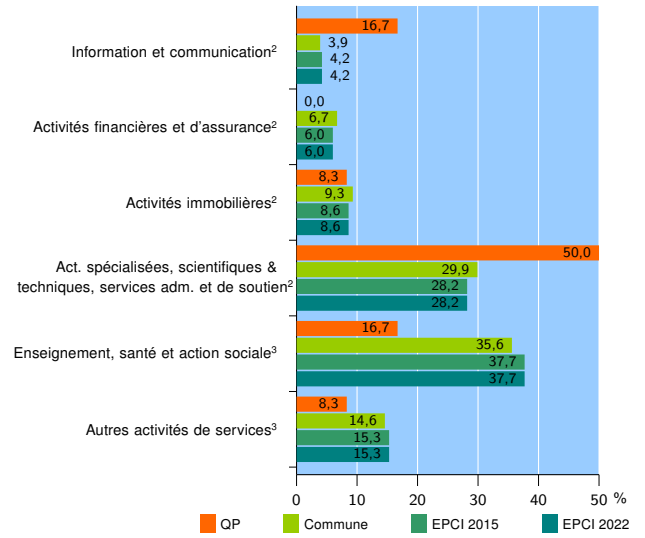

Activité des établissements de service

Source : Insee, Répertoire des entreprises et des établissements⁴ (Sirene) au 31/12/2020

Démographie d'établissements

	QP	Commune	EPCI 2015	EPCI 2022
Créations et transferts d'établissements	3	1 687	3 154	3 154
Part des transferts (%)	0,0	20,9	21,4	21,4
Part des créations (%)	100,0	79,1	78,6	78,6
Part de micro-entrepreneurs parmi les créations d'établissements (%)	100,0	47,3	49,1	49,1
Taux de créations et transferts (%)	8,1	19,0	20,1	20,1

Source : Insee, Répertoire des entreprises et des établissements⁴ (Sirene) en 2021