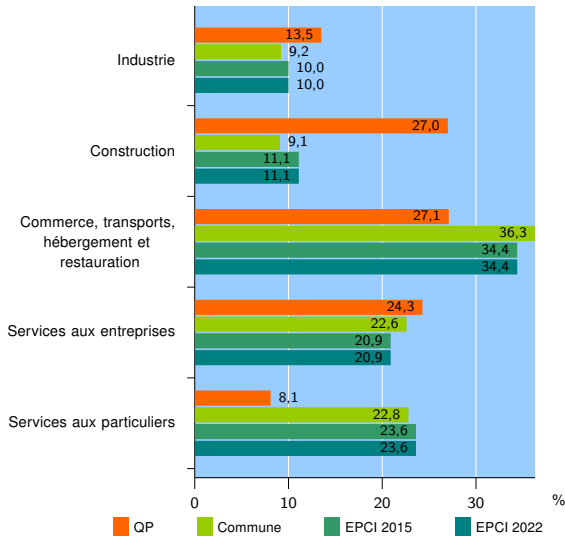

Tissu économique

Zone étudiée

QP Condé - La Concession (QP974014)

Zones de comparaison

Commune 2022 : Saint-Pierre

EPCI 2015 : CA Civis (Communauté Intercommunale des Villes Solidaires)

EPCI 2022 : CA CIVIS (Communauté Intercommunale des Villes Solidaires)

Activité des établissements

	QP	Commune	EPCI 2015	EPCI 2022
Nombre d'établissements	37	8 893	15 691	15 691
Industrie	5	818	1 562	1 562
Construction	10	815	1 738	1 738
Commerce, transports, hébergement et restauration	10	3 227	5 399	5 399
Dont : commerce de gros¹	2	577	931	931
commerce de détail¹	3	1 391	2 312	2 312
Services aux entreprises	9	2 008	3 284	3 284
Services aux particuliers	3	2 025	3 708	3 708
Dont : enseignement, santé et action sociale	2	1 437	2 634	2 634

Source : Insee, Répertoire des entreprises et des établissements⁴ (Sirene) au 31/12/2020

Activité des établissements

Source : Insee, Répertoire des entreprises et des établissements⁴ (Sirene) au 31/12/2020