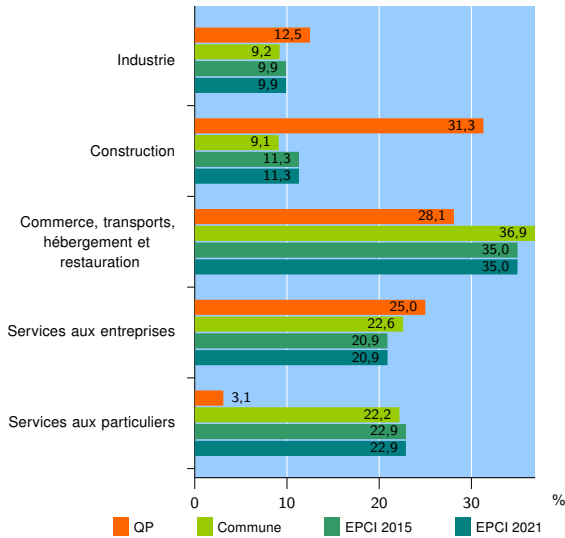

Tissu économique

Zone étudiée

QP Condé - La Concession (QP974014)

Zones de comparaison

Commune 2021 : Saint-Pierre

EPCI 2015 : CA Civis (Communauté Intercommunale des Villes Solidaires)

EPCI 2021 : CA CIVIS (Communauté Intercommunale des Villes Solidaires)

Activité des établissements

	QP	Commune	EPCI 2015	EPCI 2021
Nombre d'établissements	32	8 616	15 190	15 190
Industrie	4	789	1 508	1 508
Construction	10	785	1 709	1 709
Commerce, transports, hébergement et restauration	9	3 183	5 308	5 308
Dont : commerce de gros¹	2	545	876	876
commerce de détail¹	2	1 417	2 322	2 322
Services aux entreprises	8	1 949	3 181	3 181
Services aux particuliers	1	1 910	3 484	3 484
Dont : enseignement, santé et action sociale	0	1 355	2 464	2 464

Source : Insee, Répertoire des entreprises et des établissements⁴ (Sirene) au 31/12/2019

Activité des établissements

Source : Insee, Répertoire des entreprises et des établissements⁴ (Sirene) au 31/12/2019