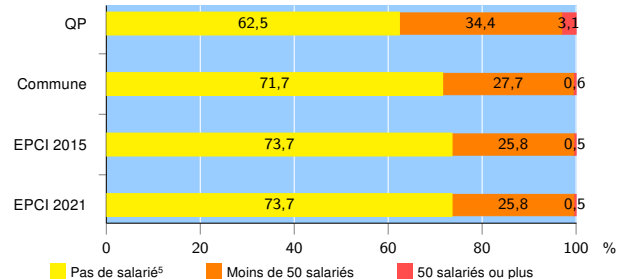

Activité des établissements de service

Source : Insee, Répertoire des entreprises et des établissements⁴ (Sirene) au 31/12/2019

Démographie d'établissements

	QP	Commune	EPCI 2015	EPCI 2021
Créations et transferts d'établissements	9	1 440	2 598	2 598
Part des transferts (%)	11,1	21,0	21,3	21,3
Part des créations (%)	88,9	79,0	78,7	78,7
Part de micro-entrepreneurs parmi les créations d'établissements (%)	75,0	43,4	44,8	44,8
Taux de créations et transferts (%)	28,1	16,7	17,1	17,1

Source : Insee, Répertoire des entreprises et des établissements⁴ (Sirene) en 2020

Taille des établissements

Source : Insee, Répertoire des entreprises et des établissements⁴ (Sirene) au 31/12/2019

¹ : À l'exception des automobiles et des motocycles