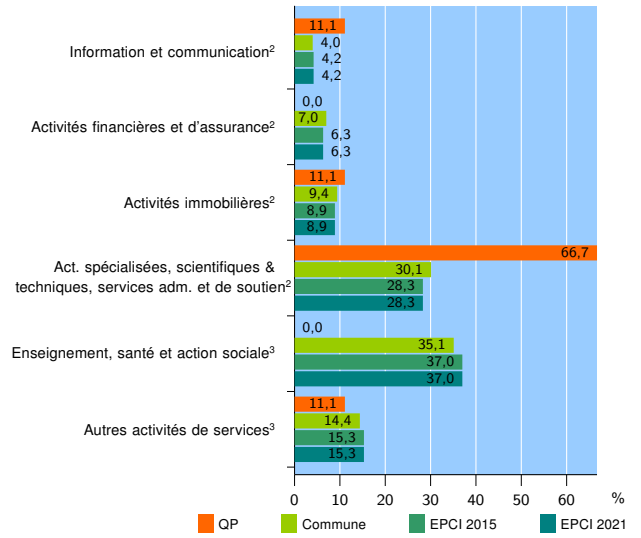

Activité des établissements de service

Source : Insee, Répertoire des entreprises et des établissements⁴ (Sirene) au 31/12/2019

Démographie d'établissements

	QP	Commune	EPCI 2015	EPCI 2021
Créations et transferts d'établissements	9	1 440	2 598	2 598
Part des transferts (%)	11,1	21,0	21,3	21,3
Part des créations (%)	88,9	79,0	78,7	78,7
Part de micro-entrepreneurs parmi les créations d'établissements (%)	75,0	43,4	44,8	44,8
Taux de créations et transferts (%)	28,1	16,7	17,1	17,1

Source : Insee, Répertoire des entreprises et des établissements⁴ (Sirene) en 2020