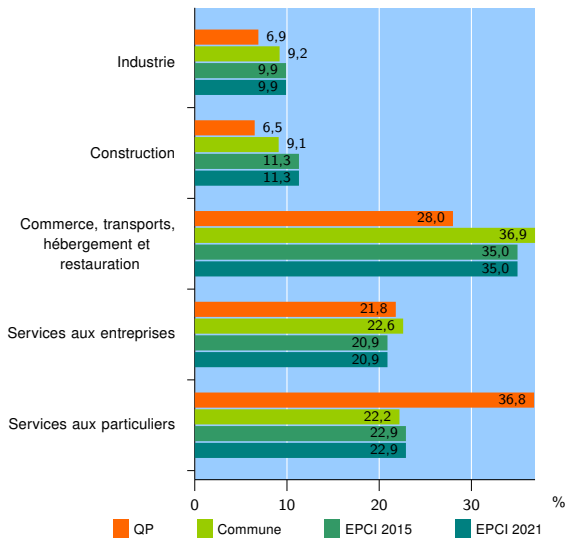

Tissu économique

Zone étudiée

QP Basse Terre - Joli Fond (QP974012)

Zones de comparaison

Commune 2021 : Saint-Pierre

EPCI 2015 : CA Civis (Communauté Intercommunale des Villes Solidaires)

EPCI 2021 : CA CIVIS (Communauté Intercommunale des Villes Solidaires)

Activité des établissements

	QP	Commune	EPCI 2015	EPCI 2021
Nombre d'établissements	261	8 616	15 190	15 190
Industrie	18	789	1 508	1 508
Construction	17	785	1 709	1 709
Commerce, transports, hébergement et restauration	73	3 183	5 308	5 308
Dont : commerce de gros¹	11	545	876	876
commerce de détail¹	39	1 417	2 322	2 322
Services aux entreprises	57	1 949	3 181	3 181
Services aux particuliers	96	1 910	3 484	3 484
Dont : enseignement, santé et action sociale	76	1 355	2 464	2 464

Source : Insee, Répertoire des entreprises et des établissements⁴ (Sirene) au 31/12/2019

Activité des établissements

Source : Insee, Répertoire des entreprises et des établissements⁴ (Sirene) au 31/12/2019