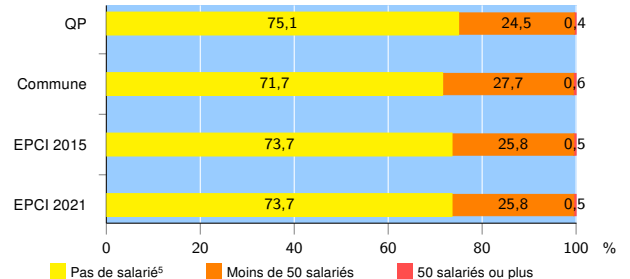

Activité des établissements de service

Source : Insee, Répertoire des entreprises et des établissements⁴ (Sirene) au 31/12/2019

Démographie d'établissements

	QP	Commune	EPCI 2015	EPCI 2021
Créations et transferts d'établissements	38	1 440	2 598	2 598
Part des transferts (%)	18,4	21,0	21,3	21,3
Part des créations (%)	81,6	79,0	78,7	78,7
Part de micro-entrepreneurs parmi les créations d'établissements (%)	45,2	43,4	44,8	44,8
Taux de créations et transferts (%)	14,6	16,7	17,1	17,1

Source : Insee, Répertoire des entreprises et des établissements⁴ (Sirene) en 2020

Taille des établissements

Source : Insee, Répertoire des entreprises et des établissements⁴ (Sirene) au 31/12/2019

¹ : À l'exception des automobiles et des motocycles