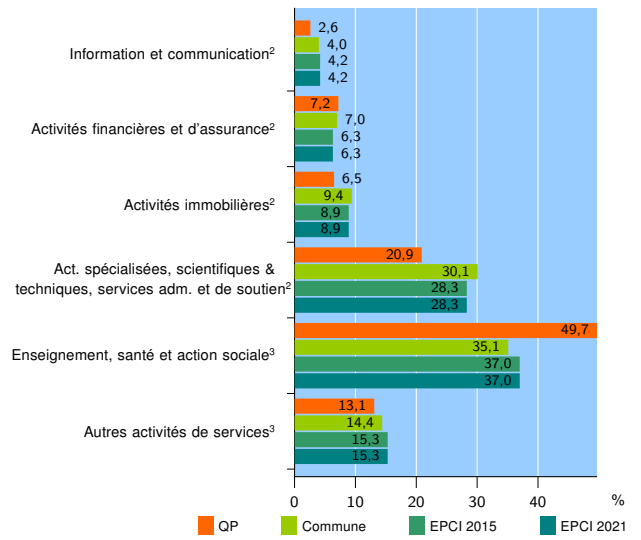

Activité des établissements de service

Source : Insee, Répertoire des entreprises et des établissements⁴ (Sirene) au 31/12/2019

Démographie d'établissements

	QP	Commune	EPCI 2015	EPCI 2021
Créations et transferts d'établissements	38	1 440	2 598	2 598
Part des transferts (%)	18,4	21,0	21,3	21,3
Part des créations (%)	81,6	79,0	78,7	78,7
Part de micro-entrepreneurs parmi les créations d'établissements (%)	45,2	43,4	44,8	44,8
Taux de créations et transferts (%)	14,6	16,7	17,1	17,1

Source : Insee, Répertoire des entreprises et des établissements⁴ (Sirene) en 2020