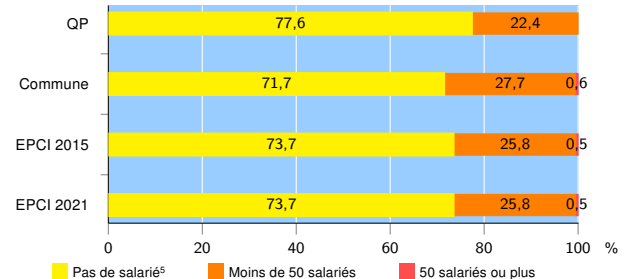

Activité des établissements de service

Source : Insee, Répertoire des entreprises et des établissements⁴ (Sirene) au 31/12/2019

Démographie d'établissements

	QP	Commune	EPCI 2015	EPCI 2021
Créations et transferts d'établissements	44	1 440	2 598	2 598
Part des transferts (%)	20,5	21,0	21,3	21,3
Part des créations (%)	79,5	79,0	78,7	78,7
Part de micro-entrepreneurs parmi les créations d'établissements (%)	54,3	43,4	44,8	44,8
Taux de créations et transferts (%)	25,9	16,7	17,1	17,1

Source : Insee, Répertoire des entreprises et des établissements⁴ (Sirene) en 2020

Taille des établissements

Source : Insee, Répertoire des entreprises et des établissements⁴ (Sirene) au 31/12/2019

¹ : À l'exception des automobiles et des motocycles