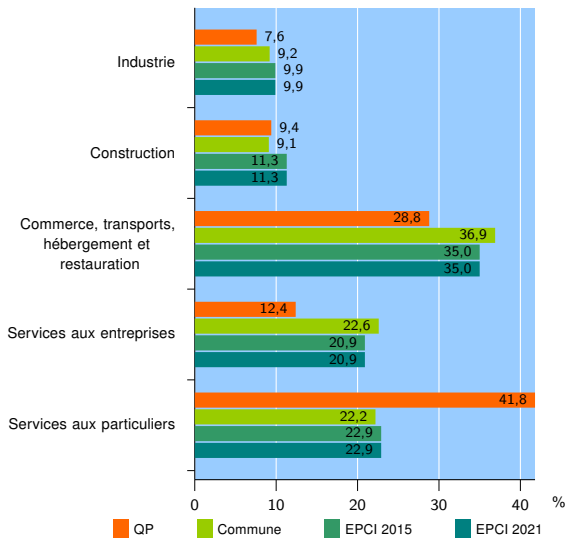

Tissu économique

Zone étudiée

QP Ravine Des Cabris (QP974010)

Zones de comparaison

Commune 2021 : Saint-Pierre

EPCI 2015 : CA Civis (Communauté Intercommunale des Villes Solidaires)

EPCI 2021 : CA CIVIS (Communauté Intercommunale des Villes Solidaires)

Activité des établissements

	QP	Commune	EPCI 2015	EPCI 2021
Nombre d'établissements	170	8 616	15 190	15 190
Industrie	13	789	1 508	1 508
Construction	16	785	1 709	1 709
Commerce, transports, hébergement et restauration	49	3 183	5 308	5 308
Dont : commerce de gros¹	8	545	876	876
commerce de détail¹	22	1 417	2 322	2 322
Services aux entreprises	21	1 949	3 181	3 181
Services aux particuliers	71	1 910	3 484	3 484
Dont : enseignement, santé et action sociale	53	1 355	2 464	2 464

Source : Insee, Répertoire des entreprises et des établissements⁴ (Sirene) au 31/12/2019

Activité des établissements

Source : Insee, Répertoire des entreprises et des établissements⁴ (Sirene) au 31/12/2019