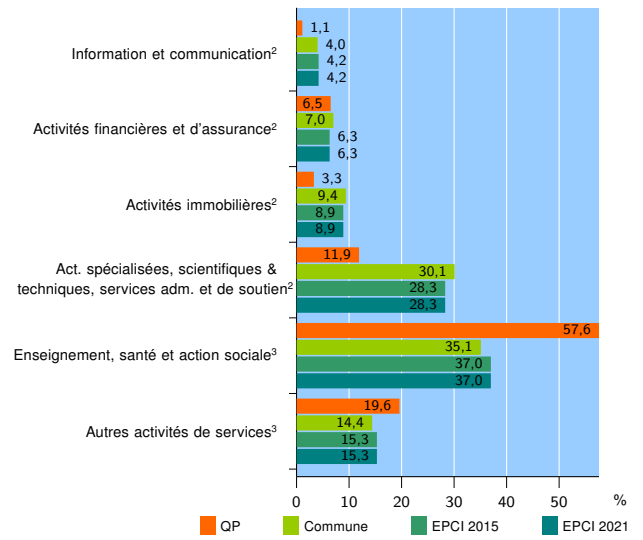

Activité des établissements de service

Source : Insee, Répertoire des entreprises et des établissements⁴ (Sirene) au 31/12/2019

Démographie d'établissements

	QP	Commune	EPCI 2015	EPCI 2021
Créations et transferts d'établissements	44	1 440	2 598	2 598
Part des transferts (%)	20,5	21,0	21,3	21,3
Part des créations (%)	79,5	79,0	78,7	78,7
Part de micro-entrepreneurs parmi les créations d'établissements (%)	54,3	43,4	44,8	44,8
Taux de créations et transferts (%)	25,9	16,7	17,1	17,1

Source : Insee, Répertoire des entreprises et des établissements⁴ (Sirene) en 2020