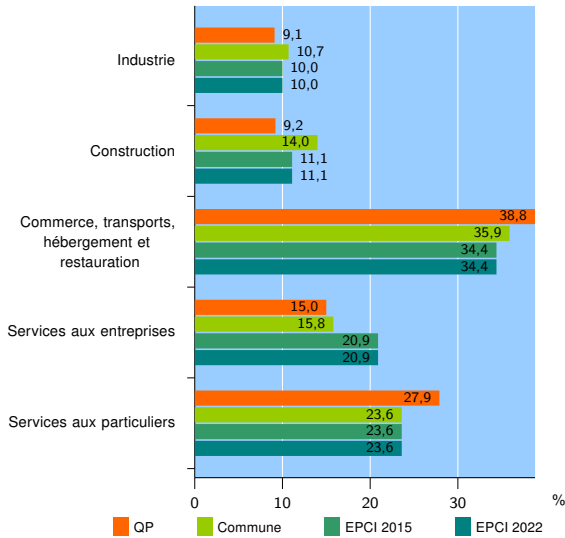

Tissu économique

Zone étudiée

QP Centre Ville (QP974002)

Zones de comparaison

Commune 2022 : Saint-Louis

EPCI 2015 : CA Civis (Communauté Intercommunale des Villes Solidaires)

EPCI 2022 : CA CIVIS (Communauté Intercommunale des Villes Solidaires)

Activité des établissements

	QP	Commune	EPCI 2015	EPCI 2022
Nombre d'établissements	508	3 323	15 691	15 691
Industrie	46	356	1 562	1 562
Construction	47	467	1 738	1 738
Commerce, transports, hébergement et restauration	197	1 193	5 399	5 399
Dont : commerce de gros¹	18	176	931	931
commerce de détail¹	75	546	2 312	2 312
Services aux entreprises	76	524	3 284	3 284
Services aux particuliers	142	783	3 708	3 708
Dont : enseignement, santé et action sociale	104	557	2 634	2 634

Source : Insee, Répertoire des entreprises et des établissements⁴ (Sirene) au 31/12/2020

Activité des établissements

Source : Insee, Répertoire des entreprises et des établissements⁴ (Sirene) au 31/12/2020