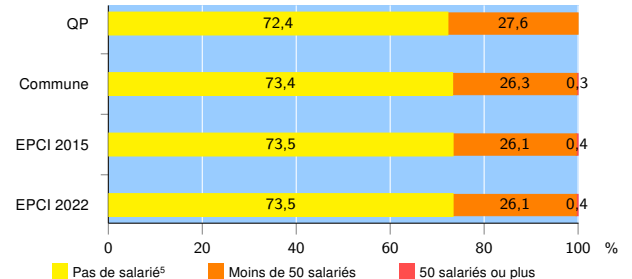

Activité des établissements de service

Source : Insee, Répertoire des entreprises et des établissements⁴ (Sirene) au 31/12/2020

Démographie d'établissements

	QP	Commune	EPCI 2015	EPCI 2022
Créations et transferts d'établissements	98	708	3 154	3 154
Part des transferts (%)	26,5	20,2	21,4	21,4
Part des créations (%)	73,5	79,8	78,6	78,6
Part de micro-entrepreneurs parmi les créations d'établissements (%)	48,6	52,7	49,1	49,1
Taux de créations et transferts (%)	19,3	21,3	20,1	20,1

Source : Insee, Répertoire des entreprises et des établissements⁴ (Sirene) en 2021

Taille des établissements

Source : Insee, Répertoire des entreprises et des établissements⁴ (Sirene) au 31/12/2020

¹ : À l'exception des automobiles et des motocycles