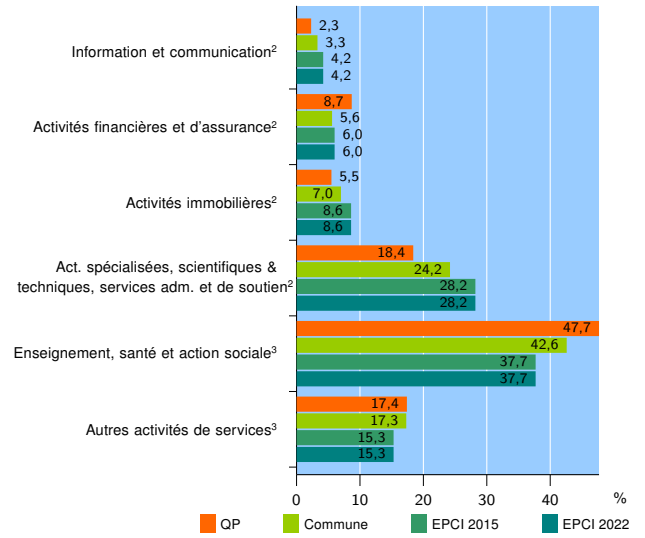

Activité des établissements de service

Source : Insee, Répertoire des entreprises et des établissements⁴ (Sirene) au 31/12/2020

Démographie d'établissements

	QP	Commune	EPCI 2015	EPCI 2022
Créations et transferts d'établissements	98	708	3 154	3 154
Part des transferts (%)	26,5	20,2	21,4	21,4
Part des créations (%)	73,5	79,8	78,6	78,6
Part de micro-entrepreneurs parmi les créations d'établissements (%)	48,6	52,7	49,1	49,1
Taux de créations et transferts (%)	19,3	21,3	20,1	20,1

Source : Insee, Répertoire des entreprises et des établissements⁴ (Sirene) en 2021