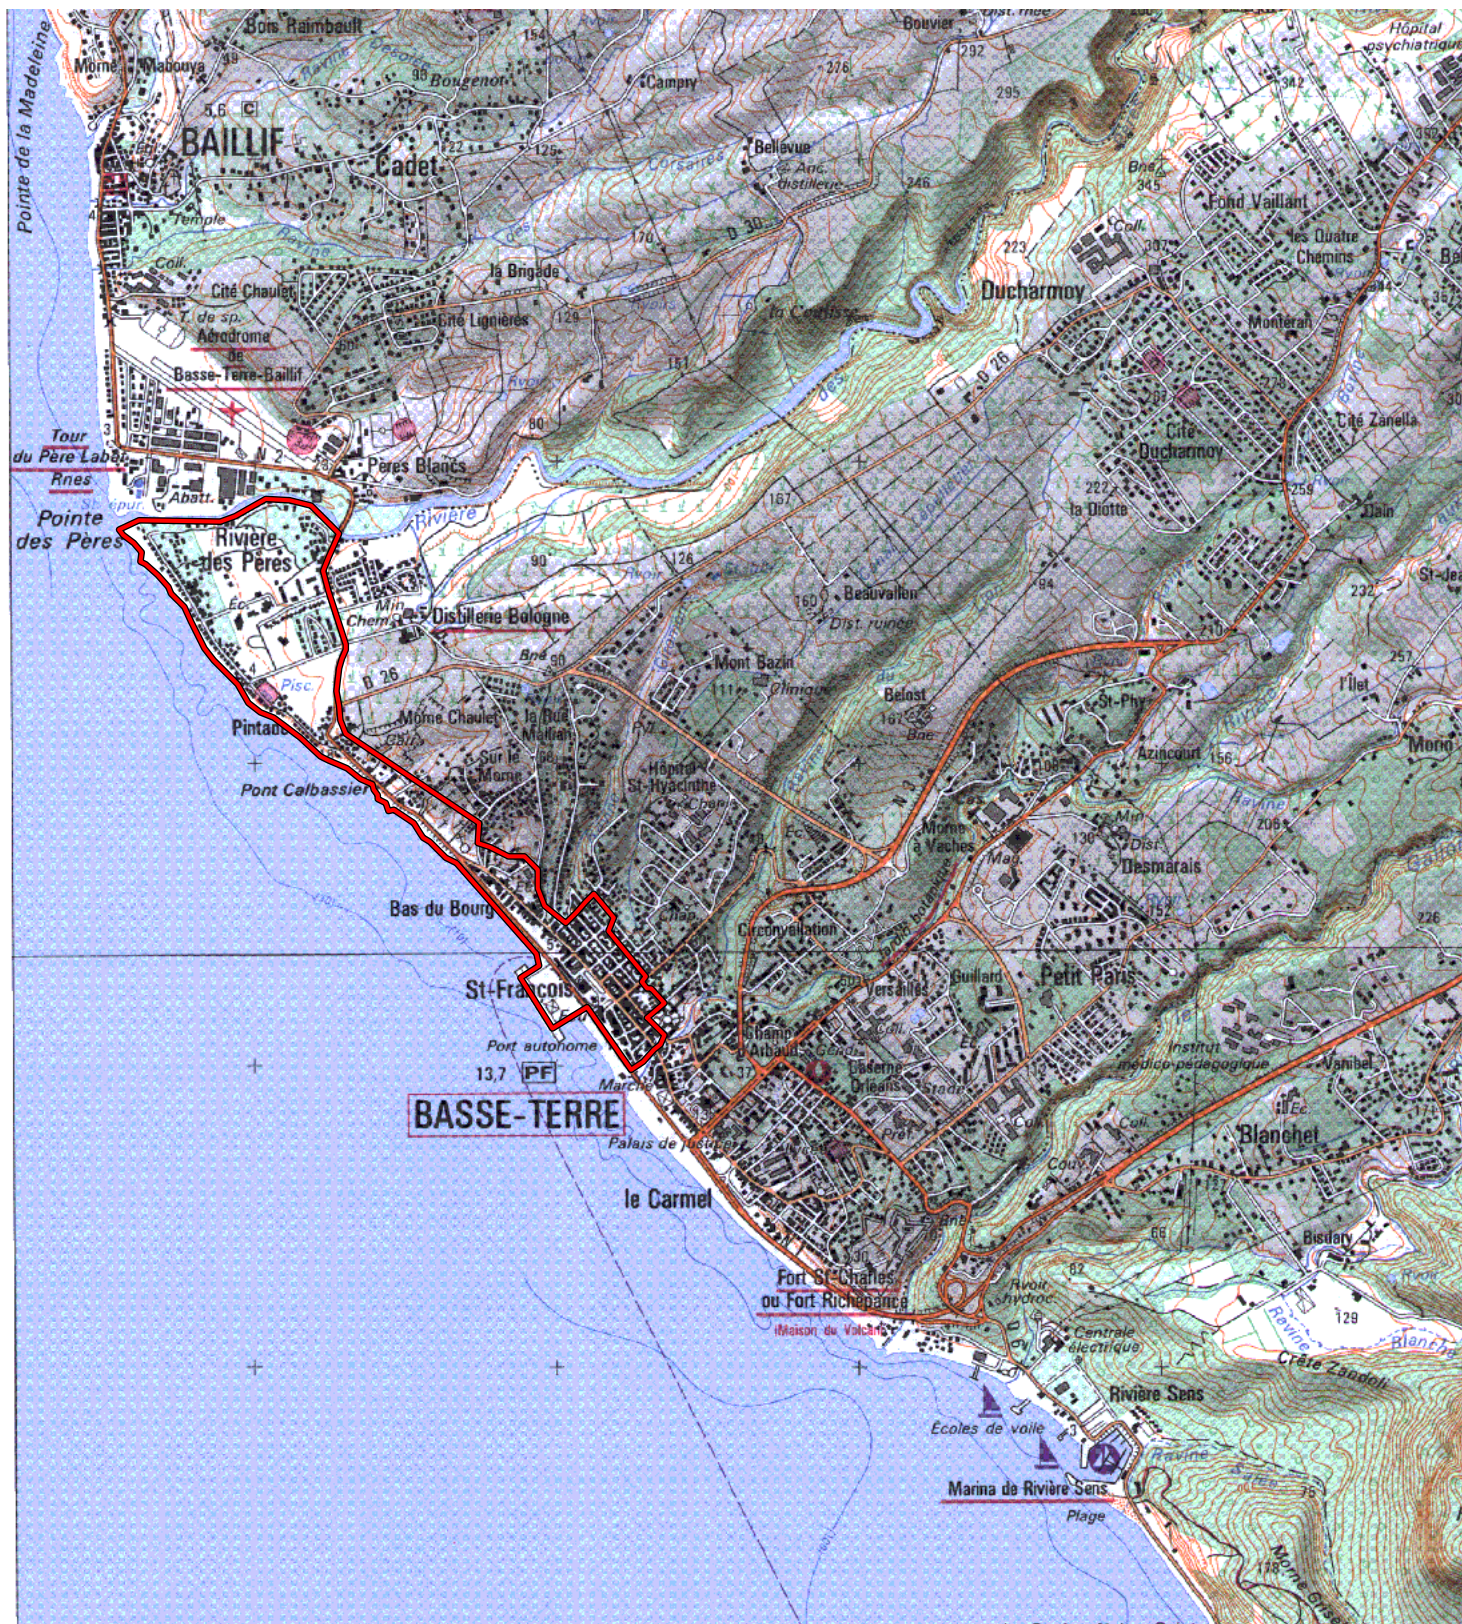

ZRU

Carte au 1/25000 visée à l'article 1
du décret n° 96-1158 du 26 Décembre 1996

Guadeloupe (971)

Commune : Basse Terre.

ZRU: Rivière des Pères.

N° INSEE: 110510

N° d'ordre : 718

La zone concernée est délimitée par un trait de couleur rouge.

Les documents relatifs aux délimitations rue par rue sont annexés à la présente carte.