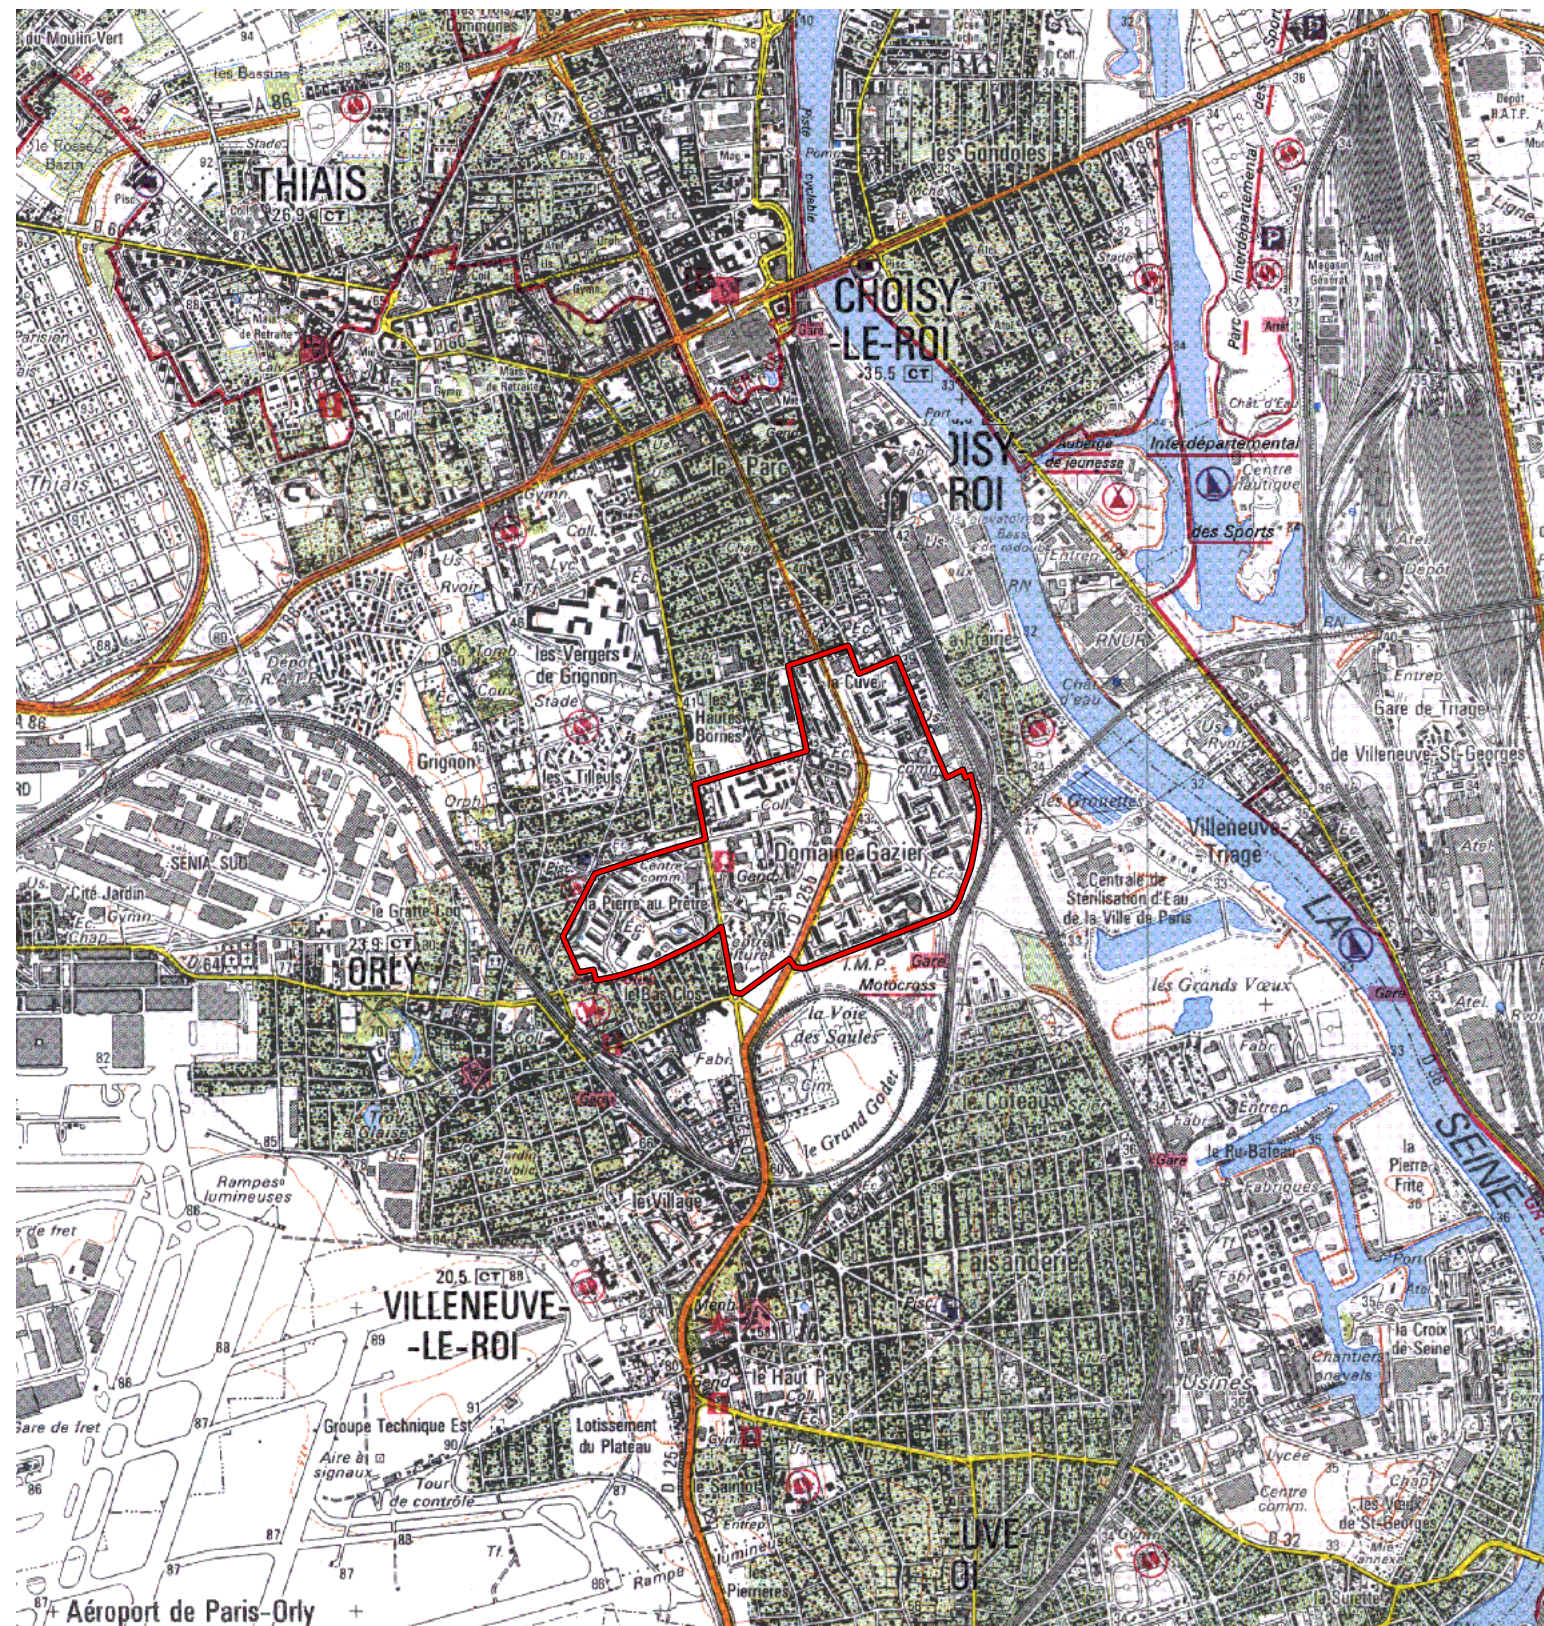

ZRU

Carte au 1/25000 visée à l'article 1
du décret n° 96-1157 du 26 Décembre 1996

**Ile de France 11
Val de Marne (94)**

Commune : Choisy-le-Roi/Orly.

ZRU: Le Grand Ensemble* : Les Navigateurs.

N° INSEE: 1149010

N° d'ordre : 678

La zone concernée est délimitée par un trait de couleur rouge.

Les documents relatifs aux délimitations rue par rue sont annexés à la présente carte.

(c) IGN 1/ 25000 Carte(s) :23150T (91)